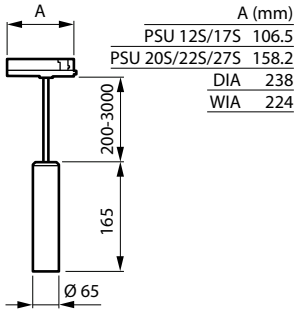

GreenSpace Evo Mini Pendant

Versions

PT332T GreenSpace Evo Mini
Pendant Track - Grey

PT332B GreenSpace Evo Mini
Pendant Recessed - Black with
White canopy

Dimensional drawing

GreenSpace Evo Mini Pendant

General Information