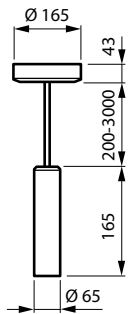

GreenSpace Evo Mini Pendant

Versions

PT332T GreenSpace Evo Mini
Pendant Track - Grey

PT332B GreenSpace Evo Mini
Pendant Recessed - Black with
White canopy

Dimensional drawing

GreenSpace Evo Mini Pendant

General Information