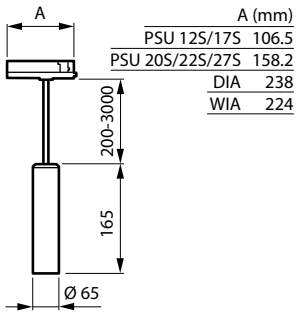

Versions

PT332B GreenSpace Evo Mini
Pendant Recessed - Grey

PT332C GreenSpace Evo Mini
Pendant Surface mount - Grey

PT332T GreenSpace Evo Mini
Pendant Track - Grey

GreenSpace Evo Mini Pendelleuchte

Abmessungsskizzen