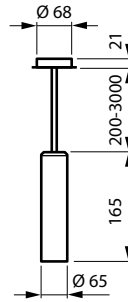

Versions

PT332B GreenSpace Evo Mini
Pendant Recessed - Grey

PT332C GreenSpace Evo Mini
Pendant Surface mount - Grey

PT332T GreenSpace Evo Mini
Pendant Track - Grey

GreenSpace Evo Mini Pendelleuchte

Abmessungsskizzen