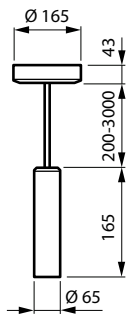

Versions

PT332B GreenSpace Evo Mini
Pendant Recessed - Grey

PT332C GreenSpace Evo Mini
Pendant Surface mount - Grey

PT332T GreenSpace Evo Mini
Pendant Track - Grey

GreenSpace Evo Mini Pendelleuchte

Abmessungsskizzen