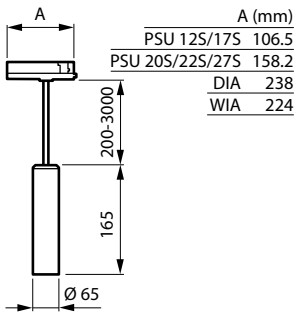

GreenSpace Evo Mini Pendant

Versions

PT332B GreenSpace Evo Mini
Pendant Recessed - Black with
White canopy

Rozměrové výkresy

GreenSpace Evo Mini Pendant

Obecné informace

Včetně předřadníku	Ano
Počet předřadниковých jednotek	1 jednotka