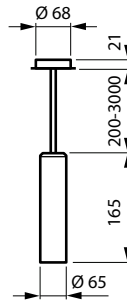

GreenSpace Evo Mini Pendant

Versions

PT332B GreenSpace Evo Mini
Pendant Recessed - Black with
White canopy

Rozměrové výkresy