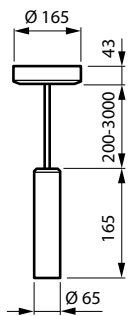

GreenSpace Evo Mini Pendant

Versions

PT332B GreenSpace Evo Mini
Pendant Recessed - Black with
White canopy

Rozměrové výkresy