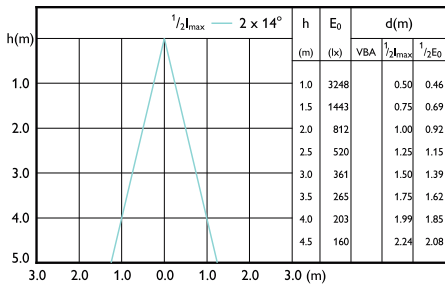

Sơ đồ chùm tia

Beam diagram - MAS LEDspot D 13-100W E27
927 PAR38 25D