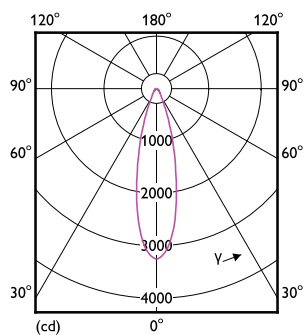

Phiên bản

LEDclassic PAR38 25D POS2

Bản vẽ kích thước

Product	D	C
MAS LEDspot D 13-100W E27 927 PAR38 25D	124 mm	130 mm

Đèn chiếu điểm Master LED PAR

Sơ đồ chiếu sáng tạo điểm nhấn

Accent Diagram - MAS LEDspot D 13-100W E27
927 PAR38 25D

Sơ đồ chùm tia

Beam diagram - MAS LEDspot D 13-100W E27
927 PAR38 25D