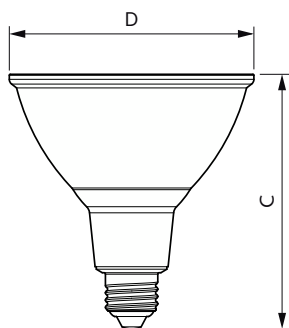

Ứng dụng

- Khách sạn, nhà hàng, quán bar, quán cà phê, bảo tàng, cửa hiệu, triển lãm nghệ thuật, sảnh, hành lang, cầu thang, nhà vệ sinh, quầy tiếp tân, triển lãm, tủ trưng bày

Đèn chiếu điểm Master LED PAR

Phiên bản

LEDclassic PAR38 25D POS2

Bản vẽ kích thước

Product	D	C
MAS LEDspot D 13-100W E27 927 PAR38 25D	124 mm	130 mm

Đèn chiếu điểm Master LED PAR

Sơ đồ chiếu sáng tạo điểm nhấn

Accent Diagram - MAS LEDspot D 13-100W E27
927 PAR38 25D

Sơ đồ chùm tia

Beam diagram - MAS LEDspot D 13-100W E27
927 PAR38 25D