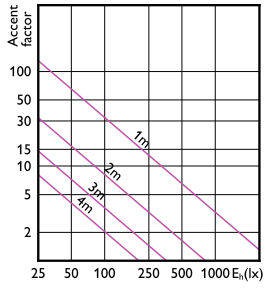

Phiên bản

LEDclassic PAR38 25D POS2

Bản vẽ kích thước

Product	D	C
MAS LEDspot D 13-100W E27 927 PAR38 25D	124 mm	130 mm

Đèn chiếu điểm Master LED PAR

Sơ đồ chiếu sáng tạo điểm nhấn

Accent Diagram - MAS LEDspot D 13-100W E27
927 PAR38 25D

Sơ đồ chùm tia

Beam diagram - MAS LEDspot D 13-100W E27
927 PAR38 25D