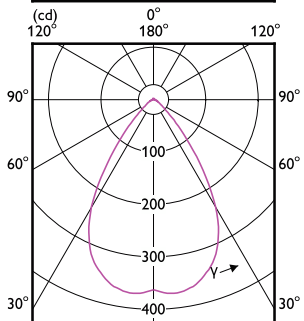

MASTER LEDspot χαμηλής τάσης