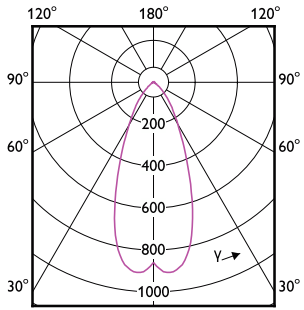

MASTER LEDspot χαμηλής τάσης