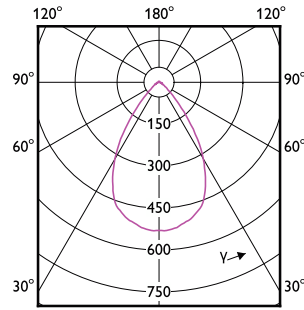

MASTER LEDspot χαμηλής τάσης