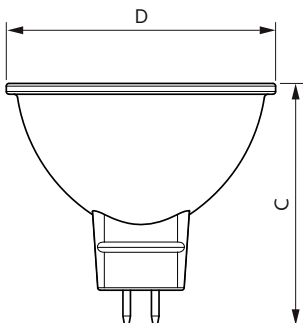

Versions

LEDspots MAS SLR 2 MR11 GU4

LEDspot MR16 GU5.3

LEDspots MAS MR16 GU5,3 1

Σχεδιάγραμμα διαστάσεων

Product	D	C
MAS LED SPOT VLE D 7.5-50W MR16 927 36D	50,5 mm	45,5 mm
MAS LED SPOT VLE D 7.5-50W MR16 927 60D	50,5 mm	45,5 mm
MAS LED SPOT VLE D 7.5-50W MR16 930 36D	50,5 mm	45,5 mm
MAS LED SPOT VLE D 7.5-50W MR16 930 60D	50,5 mm	45,5 mm
MAS LED SPOT VLE D 7.5-50W MR16 940 36D	50,5 mm	45,5 mm
MAS LED SPOT VLE D 7.5-50W MR16 940 60D	50,5 mm	45,5 mm
MAS LED spot VLE D 5.8-35W MR16 927 36D	50,5 mm	45,5 mm
MAS LED spot VLE D 5.8-35W MR16 927 60D	50,5 mm	45,5 mm
MAS LED spot VLE D 5.8-35W MR16 930 36D	50,5 mm	45,5 mm
MAS LED spot VLE D 5.8-35W MR16 930 60D	50,5 mm	45,5 mm
MAS LED spot VLE D 5.8-35W MR16 940 36D	50,5 mm	45,5 mm
MAS LED spot VLE D 5.8-35W MR16 940 60D	50,5 mm	45,5 mm
MAS LEDspotLV DimTone 5.8-35W MR16 36D	50,5 mm	45,5 mm

Product	D	C
MAS LEDspotLV 3.5-20W 827 MR11 24D	35,1 mm	39,5 mm

MASTER LEDspot χαμηλής τάσης

Σχεδιάγραμμα διαστάσεων

Product	D	C
MAS LEDspotLV DimTone 7.5-50W MR16 36D	50,5 mm	45,5 mm

Γενικές πληροφορίες

Κύκλος λειτουργίας 50.000