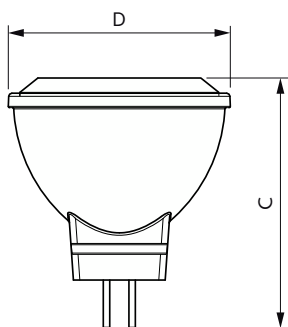

Versions

LEDspots MAS SLR 2 MR11 GU4

LEDspot MR16 GU5.3

LEDspots MAS MR16 GU5,3 1

Σχεδιάγραμμα διαστάσεων

Product	D	C
MAS LED SPOT VLE D 7.5-50W MR16 927 36D	50,5 mm	45,5 mm
MAS LED SPOT VLE D 7.5-50W MR16 927 60D	50,5 mm	45,5 mm
MAS LED SPOT VLE D 7.5-50W MR16 930 36D	50,5 mm	45,5 mm
MAS LED SPOT VLE D 7.5-50W MR16 930 60D	50,5 mm	45,5 mm
MAS LED SPOT VLE D 7.5-50W MR16 940 36D	50,5 mm	45,5 mm
MAS LED SPOT VLE D 7.5-50W MR16 940 60D	50,5 mm	45,5 mm
MAS LED spot VLE D 5.8-35W MR16 927 36D	50,5 mm	45,5 mm
MAS LED spot VLE D 5.8-35W MR16 927 60D	50,5 mm	45,5 mm
MAS LED spot VLE D 5.8-35W MR16 930 36D	50,5 mm	45,5 mm
MAS LED spot VLE D 5.8-35W MR16 930 60D	50,5 mm	45,5 mm
MAS LED spot VLE D 5.8-35W MR16 940 36D	50,5 mm	45,5 mm
MAS LED spot VLE D 5.8-35W MR16 940 60D	50,5 mm	45,5 mm
MAS LEDspotLV DimTone 5.8-35W MR16 36D	50,5 mm	45,5 mm

Product	D	C
MAS LEDspotLV 3.5-20W 827 MR11 24D	35,1 mm	39,5 mm

MASTER LEDspot χαμηλής τάσης

Σχεδιάγραμμα διαστάσεων

Product	D	C
MAS LEDspotLV DimTone 7.5-50W MR16 36D	50,5 mm	45,5 mm

Γενικές πληροφορίες

Κύκλος λειτουργίας 50.000