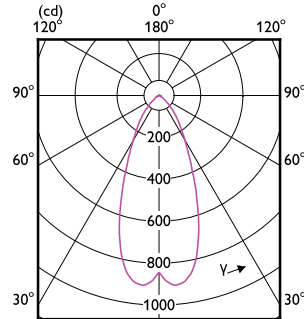

MASTER LEDspot χαμηλής τάσης