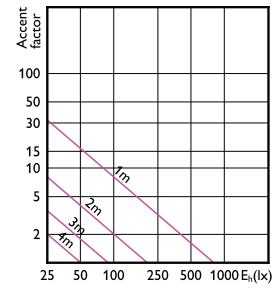

MASTER LEDspot χαμηλής τάσης

Order Code	Full Product Name	Εύρος θερμοκρασίας περιβάλλοντος	Κατανάλωση ενέργειας kWh/1000 ώρες
30730800	MASTER LEDspotLV DimTone 5.8-35W MR16 36D	-20 έως +40 °C	6 kWh
30732200	MASTER LED SPOT VLE D 7.5-50W MR16 927 36D	-20 έως +40 °C	8 kWh
30734600	MASTER LED SPOT VLE D 7.5-50W MR16 930 36D	-20 έως +40 °C	8 kWh
30736000	MASTER LED SPOT VLE D 7.5-50W MR16 940 36D	-20 έως +40 °C	8 kWh
35990100	MASTER LEDspotLV 3.5-20W 827 MR11 24D	-20 έως +45 °C	4 kWh
30744500	MASTER LEDspotLV DimTone 7.5-50W MR16 36D	-20 έως +40 °C	8 kWh
30738400	MASTER LED SPOT VLE D 7.5-50W MR16 927 60D	-20 έως +40 °C	8 kWh
30740700	MASTER LED SPOT VLE D 7.5-50W MR16 930 60D	-20 έως +40 °C	8 kWh
30742100	MASTER LED SPOT VLE D 7.5-50W MR16 940 60D	-20 έως +40 °C	8 kWh

MASTER LEDspot χαμηλής τάσης

Accent Diagrams

Accent Diagram - MAS LED SPOT VLE D
7.5-50W MR16 927 60D

Accent Diagram - MAS LED SPOT VLE D
7.5-50W MR16 930 36D

Accent Diagram - MAS LEDspotLV DimTone
5.8-35W MR16 36D