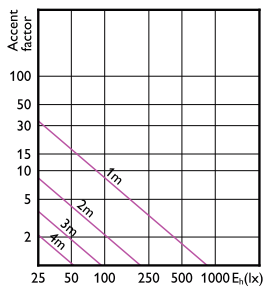

MASTER LEDspot χαμηλής τάσης

Order Code	Full Product Name	Εύρος θερμοκρασίας περιβάλλοντος	Κατανάλωση ενέργειας kWh/1000 ώρες
30730800	MASTER LEDspotLV DimTone 5.8-35W MR16 36D	-20 έως +40 °C	6 kWh
30732200	MASTER LED SPOT VLE D 7.5-50W MR16 927 36D	-20 έως +40 °C	8 kWh
30734600	MASTER LED SPOT VLE D 7.5-50W MR16 930 36D	-20 έως +40 °C	8 kWh
30736000	MASTER LED SPOT VLE D 7.5-50W MR16 940 36D	-20 έως +40 °C	8 kWh
35990100	MASTER LEDspotLV 3.5-20W 827 MR11 24D	-20 έως +45 °C	4 kWh
30744500	MASTER LEDspotLV DimTone 7.5-50W MR16 36D	-20 έως +40 °C	8 kWh
30738400	MASTER LED SPOT VLE D 7.5-50W MR16 927 60D	-20 έως +40 °C	8 kWh
30740700	MASTER LED SPOT VLE D 7.5-50W MR16 930 60D	-20 έως +40 °C	8 kWh
30742100	MASTER LED SPOT VLE D 7.5-50W MR16 940 60D	-20 έως +40 °C	8 kWh

MASTER LEDspot χαμηλής τάσης

Accent Diagrams

Accent Diagram - MAS LED SPOT VLE D
7.5-50W MR16 927 60D

Accent Diagram - MAS LED SPOT VLE D
7.5-50W MR16 930 36D

Accent Diagram - MAS LEDspotLV DimTone
5.8-35W MR16 36D