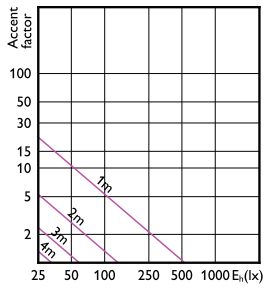

Accent Diagrams

Accent Diagram - MAS LED SPOT VLE D
7.5-50W MR16 927 60D