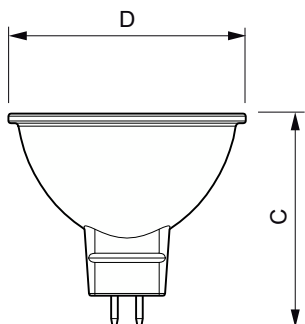

Versions

LEDspots MAS SLR 2 MR11 GU4

LEDspot MR16 GU5.3

LEDspots MAS MR16 GU5,3 1

Σχεδιάγραμμα διαστάσεων

Product	D	C
MAS LED SPOT VLE D 7.5-50W MR16 927 36D	50,5 mm	45,5 mm
MAS LED SPOT VLE D 7.5-50W MR16 927 60D	50,5 mm	45,5 mm
MAS LED SPOT VLE D 7.5-50W MR16 930 36D	50,5 mm	45,5 mm
MAS LED SPOT VLE D 7.5-50W MR16 930 60D	50,5 mm	45,5 mm
MAS LED SPOT VLE D 7.5-50W MR16 940 36D	50,5 mm	45,5 mm
MAS LED SPOT VLE D 7.5-50W MR16 940 60D	50,5 mm	45,5 mm
MAS LED spot VLE D 5.8-35W MR16 927 36D	50,5 mm	45,5 mm
MAS LED spot VLE D 5.8-35W MR16 927 60D	50,5 mm	45,5 mm
MAS LED spot VLE D 5.8-35W MR16 930 36D	50,5 mm	45,5 mm
MAS LED spot VLE D 5.8-35W MR16 930 60D	50,5 mm	45,5 mm
MAS LED spot VLE D 5.8-35W MR16 940 36D	50,5 mm	45,5 mm
MAS LED spot VLE D 5.8-35W MR16 940 60D	50,5 mm	45,5 mm
MAS LEDspotLV DimTone 5.8-35W MR16 36D	50,5 mm	45,5 mm

Product	D	C
MAS LEDspotLV 3.5-20W 827 MR11 24D	35,1 mm	39,5 mm

MASTER LEDspot χαμηλής τάσης

Σχεδιάγραμμα διαστάσεων

Product	D	C
MAS LEDspotLV DimTone 7.5-50W MR16 36D	50,5 mm	45,5 mm

Γενικές πληροφορίες

Κύκλος λειτουργίας 50.000