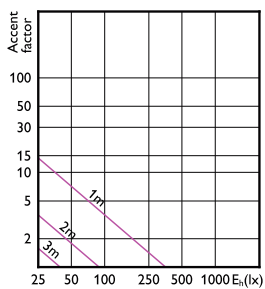

Accent Diagram - MAS LED spot VLE D 5.8-35W
MR16 930 60D