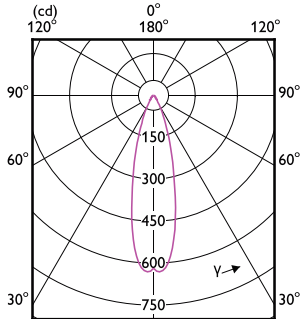

MASTER LEDspot χαμηλής τάσης