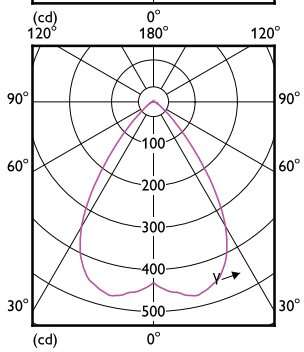

MASTER LEDspot χαμηλής τάσης