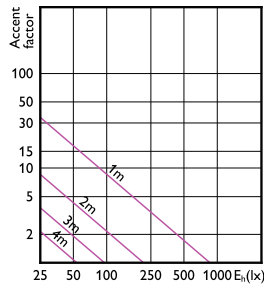

Accent Diagram - MAS LED SPOT VLE D
7.5-50W MR16 930 36D