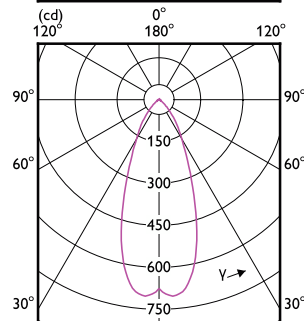

MASTER LEDspot χαμηλής τάσης