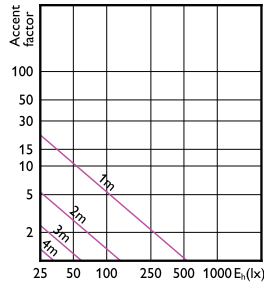

Světelně technické

Order Code	Full Product Name	Vyzařovací úhel (jmen.)	Náhradní teplota	Index podání		Světelný tok	Svitivost (jmen.)
			chromatičnosti (jmen.)	barev (CRI)	Kód barvy		
30718600	MASTER LED spot VLE D 5.8-35W MR16 927 36D	36 stupňů	2700 K	90	927	450 lm	1 300 cd
30720900	MASTER LED spot VLE D 5.8-35W MR16 930 36D	36 stupňů	3000 K	90	930	460 lm	1 300 cd
30722300	MASTER LED spot VLE D 5.8-35W MR16 940 36D	36 stupňů	4000 K	90	940	490 lm	1 200 cd
30724700	MASTER LED spot VLE D 5.8-35W MR16 927 60D	60 stupňů	2700 K	90	927	450 lm	600 cd
30726100	MASTER LED spot VLE D 5.8-35W MR16 930 60D	60 stupňů	3000 K	90	930	460 lm	600 cd
30728500	MASTER LED spot VLE D 5.8-35W MR16 940 60D	60 stupňů	4000 K	90	940	490 lm	550 cd
30732200	MASTER LED SPOT VLE D 7.5-50W MR16 927 36D	36 stupňů	2700 K	90	927	621 lm	1 600 cd
30734600	MASTER LED SPOT VLE D 7.5-50W MR16 930 36D	36 stupňů	3000 K	90	930	630 lm	1 600 cd
30736000	MASTER LED SPOT VLE D 7.5-50W MR16 940 36D	36 stupňů	4000 K	90	940	660 lm	1 500 cd
35990100	MASTER LEDspotLV 3.5-20W 827 MR11 24D	24 stupňů	2700 K	80	827	200 lm	1 000 cd
30738400	MASTER LED SPOT VLE D 7.5-50W MR16 927 60D	60 stupňů	2700 K	90	927	621 lm	750 cd
30740700	MASTER LED SPOT VLE D 7.5-50W MR16 930 60D	60 stupňů	3000 K	90	930	630 lm	800 cd
30742100	MASTER LED SPOT VLE D 7.5-50W MR16 940 60D	60 stupňů	4000 K	90	940	660 lm	770 cd

Accent Diagram - MAS LEDspotLV 3.5-20W 827
MR11 24D

Accent Diagram - MAS LED SPOT VLE D
7.5-50W MR16 930 60D

MASTER LEDspot LV

Accent Diagrams

Accent Diagram - MAS LED spot VLE D 5.8-35W MR16 930 36D

Accent Diagram - MAS LED SPOT VLE D 7.5-50W MR16 940 60D

Accent Diagram - MAS LED spot VLE D 5.8-35W MR16 927 60D

Accent Diagram - MAS LED SPOT VLE D 7.5-50W MR16 927 36D

Beam Diagrams

Beam diagram - MAS LED SPOT VLE D 7.5-50W MR16 927 36D

Beam diagram - MAS LED spot VLE D 5.8-35W MR16 940 60D