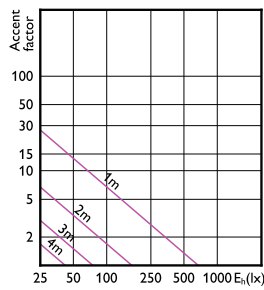

Accent Diagram - MAS LED spot VLE D 5.8-35W
MR16 927 36D