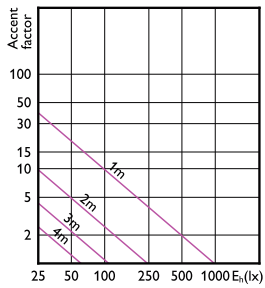

Světelně technické

Order Code	Full Product Name	Vyzařovací úhel (jmen.)	Náhradní teplota	Index podání		Světelný tok	Svitivost (jmen.)
			chromatičnosti (jmen.)	barev (CRI)	Kód barvy		
30718600	MASTER LED spot VLE D 5.8-35W MR16 927 36D	36 stupňů	2700 K	90	927	450 lm	1 300 cd
30720900	MASTER LED spot VLE D 5.8-35W MR16 930 36D	36 stupňů	3000 K	90	930	460 lm	1 300 cd
30722300	MASTER LED spot VLE D 5.8-35W MR16 940 36D	36 stupňů	4000 K	90	940	490 lm	1 200 cd
30724700	MASTER LED spot VLE D 5.8-35W MR16 927 60D	60 stupňů	2700 K	90	927	450 lm	600 cd
30726100	MASTER LED spot VLE D 5.8-35W MR16 930 60D	60 stupňů	3000 K	90	930	460 lm	600 cd
30728500	MASTER LED spot VLE D 5.8-35W MR16 940 60D	60 stupňů	4000 K	90	940	490 lm	550 cd
30732200	MASTER LED SPOT VLE D 7.5-50W MR16 927 36D	36 stupňů	2700 K	90	927	621 lm	1 600 cd
30734600	MASTER LED SPOT VLE D 7.5-50W MR16 930 36D	36 stupňů	3000 K	90	930	630 lm	1 600 cd
30736000	MASTER LED SPOT VLE D 7.5-50W MR16 940 36D	36 stupňů	4000 K	90	940	660 lm	1 500 cd
35990100	MASTER LEDspotLV 3.5-20W 827 MR11 24D	24 stupňů	2700 K	80	827	200 lm	1 000 cd
30738400	MASTER LED SPOT VLE D 7.5-50W MR16 927 60D	60 stupňů	2700 K	90	927	621 lm	750 cd
30740700	MASTER LED SPOT VLE D 7.5-50W MR16 930 60D	60 stupňů	3000 K	90	930	630 lm	800 cd
30742100	MASTER LED SPOT VLE D 7.5-50W MR16 940 60D	60 stupňů	4000 K	90	940	660 lm	770 cd

Accent Diagram - MAS LEDspotLV 3.5-20W 827
MR11 24D

Accent Diagram - MAS LED SPOT VLE D
7.5-50W MR16 930 60D

MASTER LEDspot LV

Accent Diagrams

Accent Diagram - MAS LED spot VLE D 5.8-35W MR16 930 36D

Accent Diagram - MAS LED SPOT VLE D 7.5-50W MR16 940 60D

Accent Diagram - MAS LED spot VLE D 5.8-35W MR16 927 60D

Accent Diagram - MAS LED SPOT VLE D 7.5-50W MR16 927 36D

Beam Diagrams

Beam diagram - MAS LED SPOT VLE D 7.5-50W MR16 927 36D

Beam diagram - MAS LED spot VLE D 5.8-35W MR16 940 60D