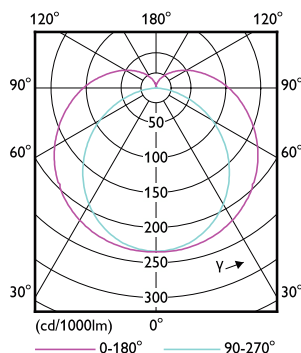

Användning och godkännande

Order Code	Full Product Name	Energiförbrukning kWh/ 1 000 tim
929002479402	MAS LEDtube HF 1200mm 14W 833 T8 FOOD	14 kWh
929003553402	MAS LEDtube HF 1200mm HO 14W830 T8	14 kWh
929003553502	MAS LEDtube HF 1200mm HO 14W840 T8	14 kWh
929003553602	MAS LEDtube HF 1200mm HO 14W865 T8	14 kWh
929003553702	MAS LEDtube HF 1500mm HO 20W830 T8	20 kWh
929003553802	MAS LEDtube HF 1500mm HO 20W840 T8	20 kWh
929003553902	MAS LEDtube HF 1500mm HO 20W865 T8	20 kWh
929003554002	MAS LEDtube HF 1200mm UO 16W830 T8	16 kWh
929003554102	MAS LEDtube HF 1200mm UO 16W840 T8	16 kWh
929003554202	MAS LEDtube HF 1200mm UO 16W865 T8	16 kWh
929003554302	MAS LEDtube HF 1500mm UO 24W830 T8	24 kWh

Order Code	Full Product Name	Energiförbrukning kWh/ 1 000 tim
929003554402	MAS LEDtube HF 1500mm UO 24W840 T8	24 kWh
929003554502	MAS LEDtube HF 1500mm UO 24W865 T8	24 kWh
929001393132	MAS LEDtube HF 600mm HO 8W830 T8	8 kWh
929001393232	MAS LEDtube HF 600mm HO 8W840 T8	8 kWh
929001393332	MAS LEDtube HF 600mm HO 8W865 T8	8 kWh