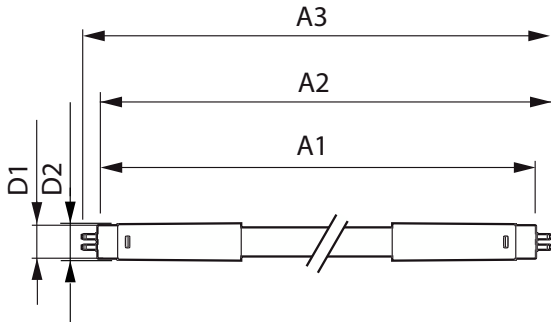

MASTER LED-lysrör InstantFit HF T8

Måttskiss

Product	D1	D2	A1	A2	A3
MAS LEDtube HF 600mm HO 8W830 T8	25,8 mm	28 mm	588,6 mm	595,7 mm	602,8 mm
MAS LEDtube HF 600mm HO 8W840 T8	25,8 mm	28 mm	588,6 mm	595,7 mm	602,8 mm
MAS LEDtube HF 600mm HO 8W865 T8	25,8 mm	28 mm	588,6 mm	595,7 mm	602,8 mm

Allmän information	
Driftcykel	50 000
Ljusteknik	
Spridningsvinkel (nom)	160 °
Färgåtergivningindex	80
LLMF vid slutet av nominell livslängd (nom)	70 %
Drift och elektricitet	
Tändningstid (nom)	0,5 s
Temperatur	
T-Case max. (nom)	55 °C
Mekanik och armaturhus	
Ljuskällans ytbehandling	Frostad
Användning och godkännande	
Omgivningstemperatur	-20 °C till +45 °C

Allmän information

Order Code	Full Product Name	Socket	Nominell livslängd
929002479402	MAS LEDtube HF 1200mm 14W 833 T8 FOOD	G13	60 000 h
929003553402	MAS LEDtube HF 1200mm HO 14W830 T8	G13 Rotatable end-cap	75 000 h
929003553502	MAS LEDtube HF 1200mm HO 14W840 T8	G13 Rotatable end-cap	75 000 h
929003553602	MAS LEDtube HF 1200mm HO 14W865 T8	G13 Rotatable end-cap	75 000 h
929003553702	MAS LEDtube HF 1500mm HO 20W830 T8	G13 Rotatable end-cap	75 000 h
929003553802	MAS LEDtube HF 1500mm HO 20W840 T8	G13 Rotatable end-cap	75 000 h
929003553902	MAS LEDtube HF 1500mm HO 20W865 T8	G13 Rotatable end-cap	75 000 h
929003554002	MAS LEDtube HF 1200mm UO 16W830 T8	G13 Rotatable end-cap	75 000 h
929003554102	MAS LEDtube HF 1200mm UO 16W840 T8	G13 Rotatable end-cap	75 000 h
929003554202	MAS LEDtube HF 1200mm UO 16W865 T8	G13 Rotatable end-cap	75 000 h
929003554302	MAS LEDtube HF 1500mm UO 24W830 T8	G13 Rotatable end-cap	75 000 h
929003554402	MAS LEDtube HF 1500mm UO 24W840 T8	G13 Rotatable end-cap	75 000 h
929003554502	MAS LEDtube HF 1500mm UO 24W865 T8	G13 Rotatable end-cap	75 000 h
929001393132	MAS LEDtube HF 600mm HO 8W830 T8	G13 Rotatable end-cap	75 000 h
929001393232	MAS LEDtube HF 600mm HO 8W840 T8	G13 Rotatable end-cap	75 000 h
929001393332	MAS LEDtube HF 600mm HO 8W865 T8	G13 Rotatable end-cap	75 000 h

Ljusteknik

Order Code	Full Product Name	Korrelerad färgtemperatur (Nom)	Färgkod	Ljusflöde
929002479402	MAS LEDtube HF 1200mm 14W 833 T8 FOOD	3300 K	833	1 000 lm
929003553402	MAS LEDtube HF 1200mm HO 14W830 T8	3000 K	830	2 000 lm
929003553502	MAS LEDtube HF 1200mm HO 14W840 T8	4000 K	840	2 100 lm
929003553602	MAS LEDtube HF 1200mm HO 14W865 T8	6500 K	865	2 100 lm
929003553702	MAS LEDtube HF 1500mm HO 20W830 T8	3000 K	830	2 900 lm
929003553802	MAS LEDtube HF 1500mm HO 20W840 T8	4000 K	840	3 100 lm

Order Code	Full Product Name	Korrelerad färgtemperatur (Nom)	Färgkod	Ljusflöde
929003553902	MAS LEDtube HF 1500mm HO 20W865 T8	6500 K	865	3 100 lm
929003554002	MAS LEDtube HF 1200mm UO 16W830 T8	3000 K	830	2 350 lm
929003554102	MAS LEDtube HF 1200mm UO 16W840 T8	4000 K	840	2 500 lm
929003554202	MAS LEDtube HF 1200mm UO 16W865 T8	6500 K	865	2 500 lm
929003554302	MAS LEDtube HF 1500mm UO 24W830 T8	3000 K	830	3 500 lm
929003554402	MAS LEDtube HF 1500mm UO 24W840 T8	4000 K	840	3 700 lm