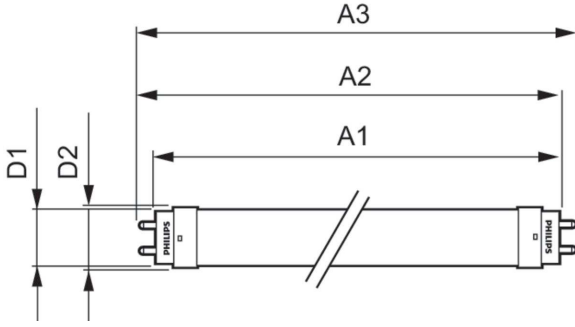

MASTER LEDtube T8

Güvenlik ve uyarılar

- NOT: Bu lambaların kullanıldığı herhangi bir kurulumun toplam enerji verimliliği ve ışık dağılımı kurulumun tasarımına göre belirlenecektir.

Boyutlu çizim

Product	D1	D2	A1	A2	A3
MAS LEDtube DC72-110V 1200mm 18W 840 T8	25,7 mm	28 mm	1.198 mm	1.205 mm	1.212 mm
MAS LEDtube DC72-110V 450mm 6W 840 T8	25,7 mm	28 mm	437 mm	442 mm	452 mm

Genel Bilgiler

Kapak Tabanı	G13
Anahtar Döngüsü	50.000
Nominal kullanım ömrü	50.000 h

Işık Teknik Ayrıntıları

Işın Açısı (Nom)	240 °
İlişkili Renk Sıcaklığı (Nom.)	4000 K
Renk oluşturma dizini (CRI)	80
Renk Kodu	840
Nominal Kullanım Ömrü Sonundaki LLMF (Nom)	70 %

Çalıştırma ve Elektrik

Giriş Frekansı	- Hz
Hat Frekansı	- Hz
Başlangıç Saati (Nom)	0,5 s

Sıcaklık

Muhafaza Maksimumu (Nom.)	55 °C

Kontroller ve Dim Etme

Dim Edilebilir	Hayır

Mekanik ve Muhafaza

Lamba Kaplaması	Buzlu
Lamba Biçimi	T8

Onay ve Uygulama

Ortam sıcaklığı aralığı	-20 °C ila 45 °C

Işık Teknik Ayrıntıları

Order Code	Full Product Name	Işık Akısı
73686600	MASTER LEDtube DC72-110V 1200mm 18W 840 T8	2.700 lm
73687300	MASTER LEDtube DC72-110V 450mm 6W 840 T8	850 lm

Çalıştırma ve Elektrik

Order Code	Full Product Name	Güç Tüketimi
73686600	MASTER LEDtube DC72-110V 1200mm 18W 840 T8	18 W