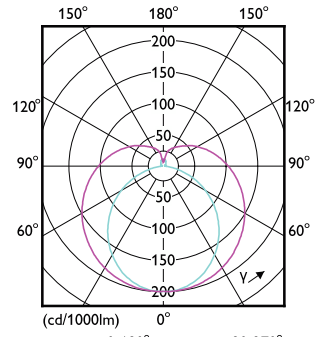

MASTER LEDtube T8