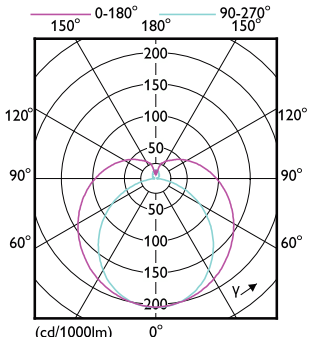

MASTER LEDtube T8