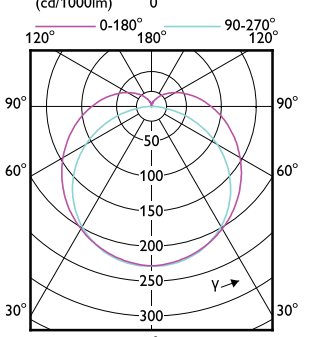

MASTER LEDtube T8