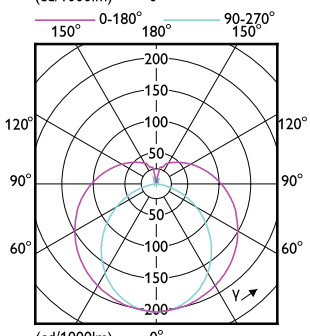

MASTER LEDtube T8