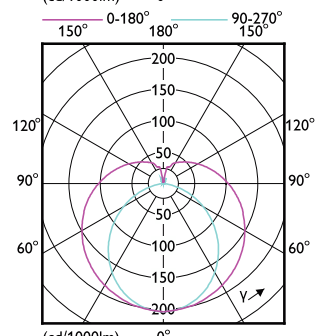

MASTER LEDtube T8