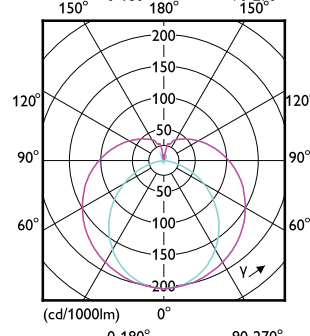

MASTER LEDtube T8