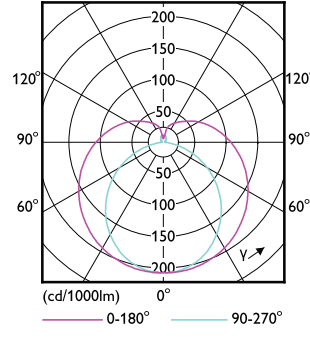

MASTER LEDtube T8