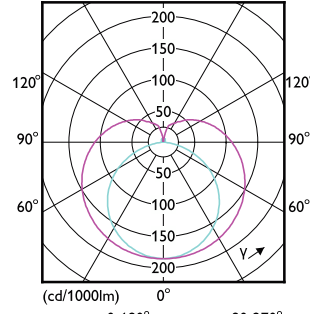

MASTER LEDtube T8