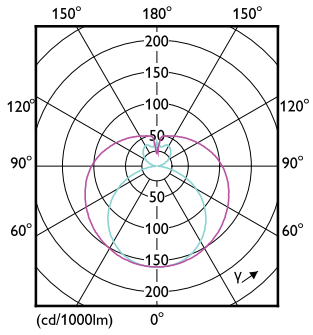

MASTER LEDtube T8