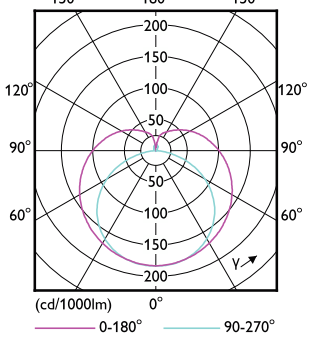

MASTER LEDtube T8