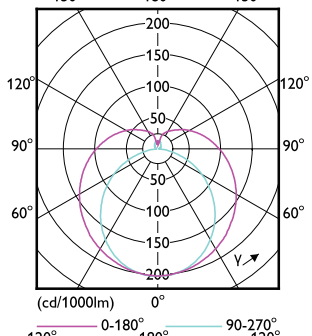

MASTER LEDtube T8