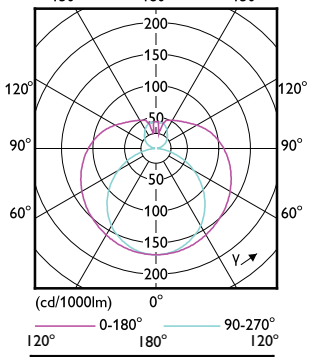

MASTER LEDtube T8