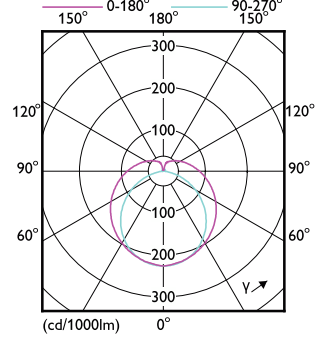

MASTER LEDtube T8