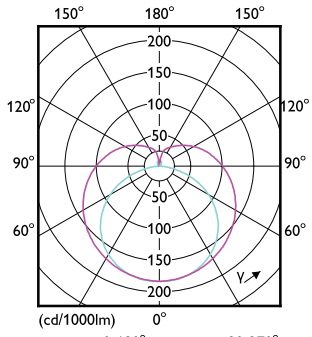

MASTER LEDtube T8