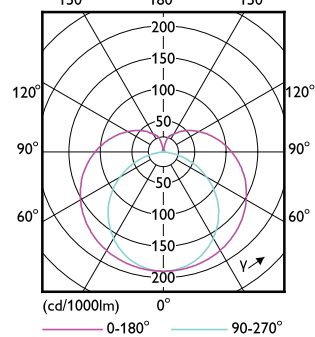

MASTER LEDtube T8