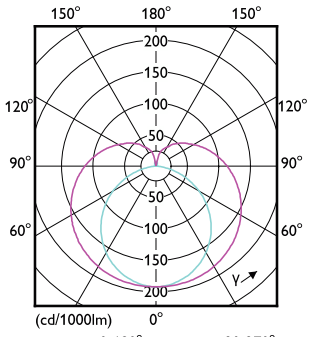

MASTER LEDtube T8