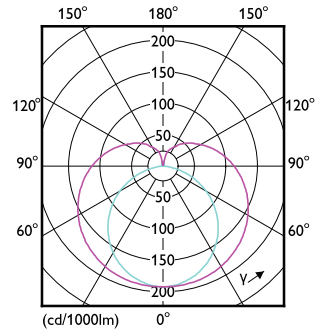

MASTER LEDtube T8