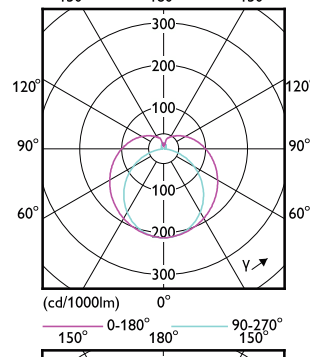

MASTER LEDtube T8