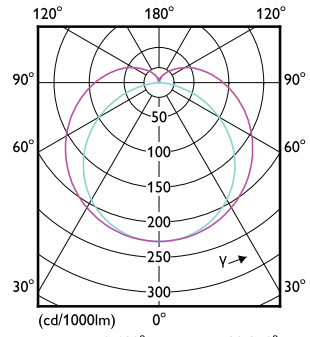

MASTER LEDtube T8