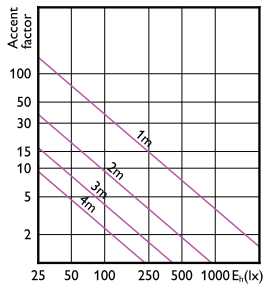

MASTER LED spot LV AR111

Características

- Diseño superior que recibió el premio Red Dot por "diseño de producto innovador"
- Haz de luz de gran intensidad equivalente a las halógenas AR111 50 W, 75 W, 100 W
- Mejor reproducción de color con valor IRC alto, al tiempo que los colores se mantienen vibrantes y naturales
- Gran producción de lúmenes y mantenimiento del color con una vida útil prolongada de 25.000 horas a 40.000 horas
- Renovable con luminarias G53

Versions

LEDclassic 5-50W MR16 830 60D

Plano de dimensiones

Product	D	C
MAS LED ExpertColor 15-75W 930 AR111 24D	111 mm	62 mm

MASTER LED spot LV AR111

Accent Diagrams

Accent Diagram - MAS LED ExpertColor 15-75W
930 AR111 24D