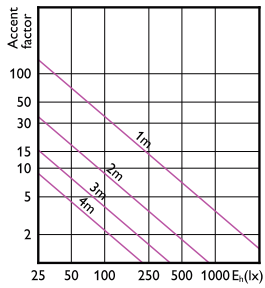

MASTER LED spot LV AR111

Características

- Diseño superior que recibió el premio Red Dot por "diseño de producto innovador"
- Haz de luz de gran intensidad equivalente a las halógenas AR111 50 W, 75 W, 100 W
- Mejor reproducción de color con valor IRC alto, al tiempo que los colores se mantienen vibrantes y naturales
- Gran producción de lúmenes y mantenimiento del color con una vida útil prolongada de 25.000 horas a 40.000 horas
- Renovable con luminarias G53

Versions

LEDclassic 5-50W MR16 830 60D

Plano de dimensiones

Product	D	C
MAS LED ExpertColor 15-75W 927 AR111 24D	111 mm	62 mm

MASTER LED spot LV AR111

Accent Diagrams

Accent Diagram - MAS LED ExpertColor 15-75W
927 AR111 24D

Beam Diagrams

Beam diagram - MAS LED ExpertColor 15-75W
927 AR111 24D