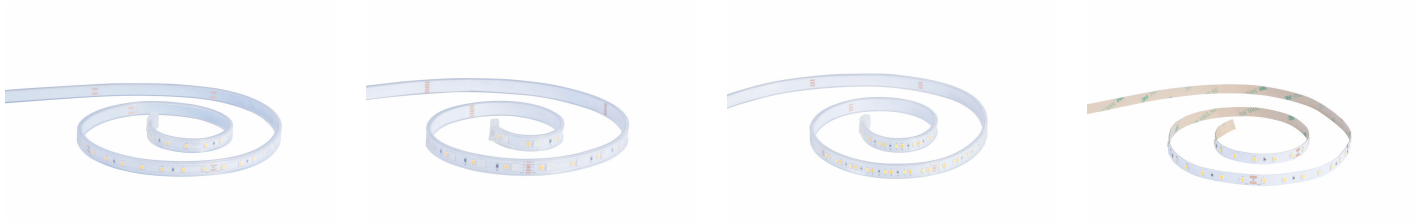

Flex Cove G5

Features

- Kinerja hemat energi hingga 140lm/W
- Tersedia opsi 400lm – 2000lm, baik dengan pilihan CRI 80 maupun CRI 90
- Penyesuaian Warna Deviasi Standar (SDCM) 3
- Masa pakai 30.000 jam @L70 B50
- Tersedia versi warna putih yang dapat disesuaikan dan RGB+W

Application

- Hospitality (hotel, restoran, kafe)
- Kantor
- Retail

Versions

Flex Cove G5

Flex Cove G5

Flex Cove G5

Flex Cove G5

Dimensional drawing