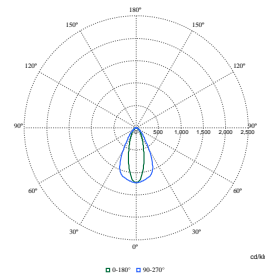

Polar Normal (separate) - LL550XI - 910925870855