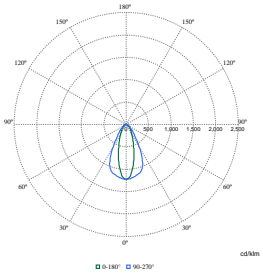

Polar Wide Diagrams

Polar Normal (separate) - LL550XI - 910925870862