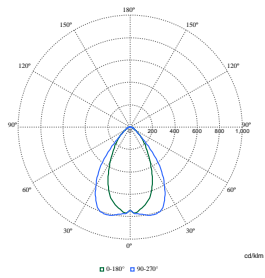

Polar Wide Diagrams

Polar Normal (separate) - LL550XI - 910925870860

Polar Normal (separate) - LL550XI - 910925870856

Polar Normal (separate) - LL550XI - 910925870848

Polar Normal (separate) - LL550XI - 910925870843