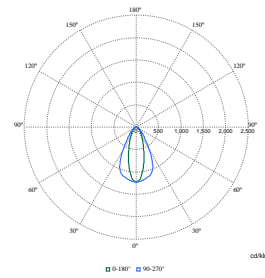

Polar Normal (separate) - LL550XI - 910925870851