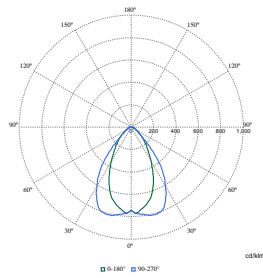

Polar Wide Diagrams

Polar Normal (separate) - LL550XI - 910925870860

Polar Normal (separate) - LL550XI - 910925870856

Polar Normal (separate) - LL550XI - 910925870848

Polar Normal (separate) - LL550XI - 910925870843