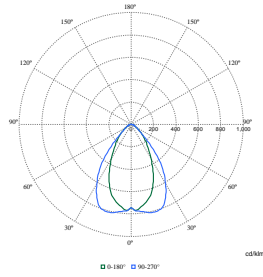

Polar Normal (separate) - LL550XI - 910925870856