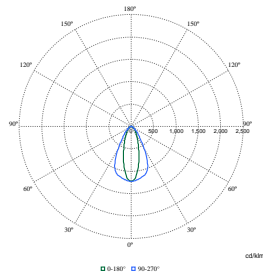

Polar Normal (separate) - LL550XI - 910925870865