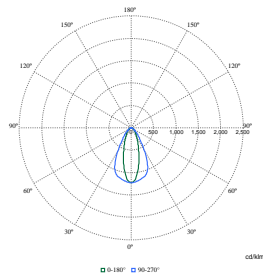

Polar Normal (separate) - LL550XI - 910925870849