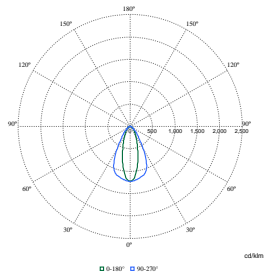

Polar Wide Diagrams

Polar Normal (separate) - LL550XI - 910925870853