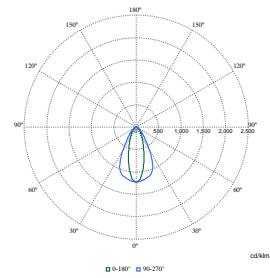

Polar Normal (separate) - LL550XI - 910925870858