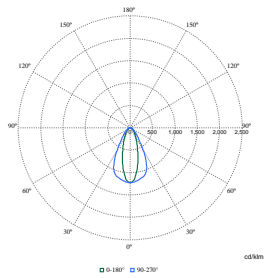

Polar Normal (separate) - LL550XI - 910925870845