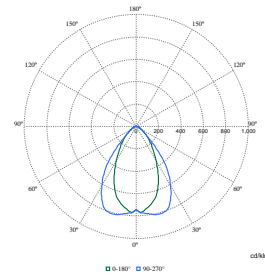

Polar Normal (separate) - LL550XI - 910925870842