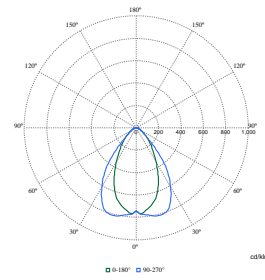

Polar Wide Diagrams

Polar Normal (separate) - LL550XI - 910925870853

Polar Normal (separate) - LL550XI - 910925870865

Polar Normal (separate) - LL550XI - 910925870842

Polar Normal (separate) - LL550XI - 910925870864

Polar Normal (separate) - LL550XI - 910925870846

Polar Normal (separate) - LL550XI - 910925870852

Polar Normal (separate) - LL550XI - 910925870850

Polar Normal (separate) - LL550XI - 910925870857

Polar Normal (separate) - LL550XI - 910925870847