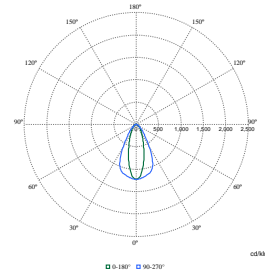

Order Code	Full Product Name	Product family code
95508000	LL552X 160S/840 NE SIA NB WH	LL552X
95509700	LL552X 62S/840 UE SIA WB WH	LL552X
95510300	LL552X 100S/840 UE SIA WB WH	LL552X
95511000	LL552X 160S/840 UE SIA NB WH	LL552X
95499100	LL551X 40S/840 UE DIA WB BK	LL551X
95500400	LL551X 80S/840 UE DIA WB BK	LL551X
95501100	LL551X 80S/840 UE DIA NB BK	LL551X
95502800	LL551X 105S/840 UE DIA NB BK	LL551X
95495300	LL551X 40S/840 NE DIA WB WH	LL551X
95496000	LL551X 80S/840 NE DIA WB WH	LL551X
95497700	LL551X 80S/840 NE DIA NB WH	LL551X
95498400	LL551X 105S/840 NE DIA NB WH	LL551X

Polar Wide Diagrams

Polar Normal (separate) - LL550XI - 910925870860

Polar Normal (separate) - LL550XI - 910925870856

Polar Normal (separate) - LL550XI - 910925870848

Polar Normal (separate) - LL550XI - 910925870843