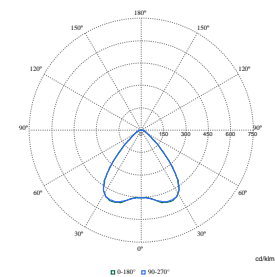

Polar Wide Diagrams

Polar Normal (separate) - LL500XI - 910925868950

Polar Normal (separate) - LL500XI - 910925868955

Polar Normal (separate) - LL500XI - 910925867816

Polar Wide Diagrams

Polar Normal (separate) - LL500XI - 910925867855