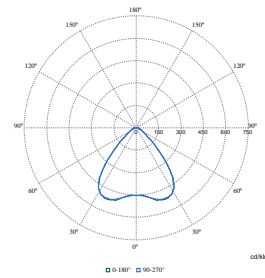

Polar Normal (separate) - LL500XI - 910925870386