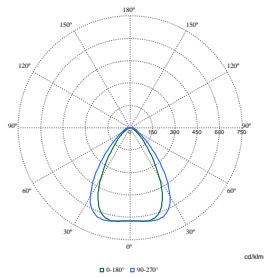

Polar Wide Diagrams

Polar Normal (separate) - LL500XI - 910925868950

Polar Normal (separate) - LL500XI - 910925868955

Polar Normal (separate) - LL500XI - 910925867816

Polar Wide Diagrams

Polar Normal (separate) - LL500XI - 910925867855

Polar Normal (separate) - LL500XI - 910925868952

Polar Normal (separate) - LL500XI - 910925868961

Polar Normal (separate) - LL500XI - 910925869743

Polar Normal (separate) - LL500XI - 910925868964

Polar Normal (separate) - LL500XI - 910925870375