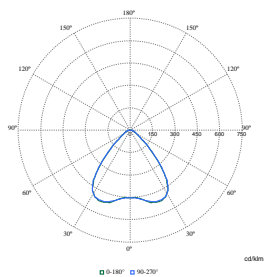

Order Code	Full Product Name	Flimmervärde (PstLM)	Stroboskopisk effekt
910925868955	LL523X LED123S/840 PSD WB 7 WH HE	1	0,4
910925870375	LL523X LED100S/840 DIA WB 7 WH HE	-	-
910925870377	LL523X LED123S/840 DIA WB 7 WH HE	-	-
910925870386	LL512X LED61S/840 DIA WB 7 WH HE	-	-
910925870388	LL512X LED80S/840 DIA MB 7 WH HE	-	-
910925870798	LL523X LED100S/840 PSD WB 7 SI HE	-	-
910925870810	LL523X LED100S/840 PSD WB 7 BK HE	-	-

Produktdata

Order Code	Full Product Name	Produktfamiljskod
910925868961	LL512X LED50S/840 PSD WB 7 WH HE	LL512X
910925868964	LL512X LED61S/840 PSD WB 7 WH HE	LL512X
910925869743	LL512X LED80S/840 PSD WB 7 WH HE	LL512X
910925870801	LL512X LED50S/840 PSD WB 7 BK HE	LL512X
910925867816	LL523X LED123S/840 PSD WB 7 WH XA	LL523X
910925867855	LL523X LED160S/840 PSD NB 7 WH XA	LL523X
910925868950	LL523X LED62S/840 PSD WB 7 WH HE	LL523X
910925868952	LL523X LED100S/840 PSD WB 7 WH HE	LL523X

Order Code	Full Product Name	Produktfamiljskod
910925868955	LL523X LED123S/840 PSD WB 7 WH HE	LL523X
910925870375	LL523X LED100S/840 DIA WB 7 WH HE	LL523X
910925870377	LL523X LED123S/840 DIA WB 7 WH HE	LL523X
910925870386	LL512X LED61S/840 DIA WB 7 WH HE	LL512X
910925870388	LL512X LED80S/840 DIA MB 7 WH HE	LL512X
910925870798	LL523X LED100S/840 PSD WB 7 SI HE	LL523X
910925870810	LL523X LED100S/840 PSD WB 7 BK HE	LL523X

Polar Wide Diagrams

Polar Normal (separate) - LL500XI - 910925868950