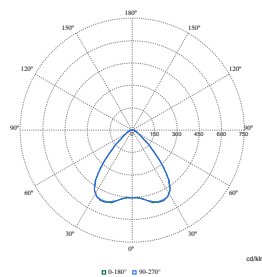

Polar Normal (separate) - LL500XI - 910925868955