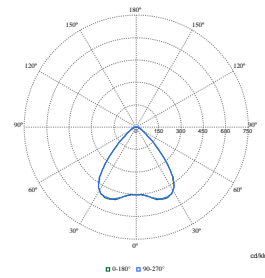

Polar Wide Diagrams

Polar Normal (separate) - LL500XI - 910925868950

Polar Normal (separate) - LL500XI - 910925868955

Polar Normal (separate) - LL500XI - 910925867816

Polar Wide Diagrams

Polar Normal (separate) - LL500XI - 910925867855

Polar Normal (separate) - LL500XI - 910925868952

Polar Normal (separate) - LL500XI - 910925868961

Polar Normal (separate) - LL500XI - 910925869743

Polar Normal (separate) - LL500XI - 910925868964

Polar Normal (separate) - LL500XI - 910925870375