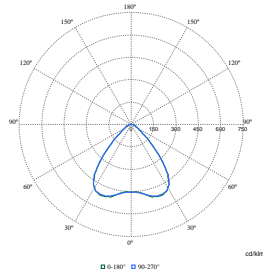

Polar Wide Diagrams

Polar Normal (separate) - LL500XI - 910925868950

Polar Normal (separate) - LL500XI - 910925868955

Polar Normal (separate) - LL500XI - 910925867816

Polar Wide Diagrams

Polar Normal (separate) - LL500XI - 910925867855