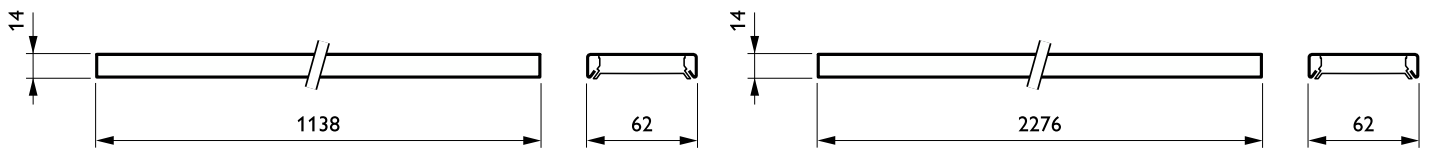

Maxos fusion

Användning

- Butiker (livsmedel)
- Industrihallar/industriområden
- Lagerlokaler/distributionscenter

Måttskiss