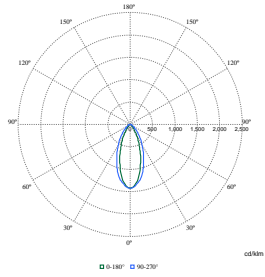

Polar Wide Diagrams

Polar Normal (separate) - LL500XI - 910925868950

Polar Normal (separate) - LL500XI - 910925868955

Polar Normal (separate) - LL500XI - 910925867816

Polar Wide Diagrams

Polar Normal (separate) - LL500XI - 910925867855