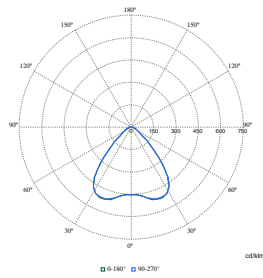

Polar Normal (separate) - LL500XI - 910925868964