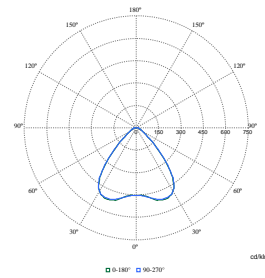

Polar Normal (separate) - LL500XI - 910925869743