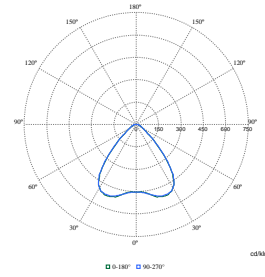

Polar Wide Diagrams

Polar Normal (separate) - LL500XI - 910925868956

Polar Normal (separate) - LL500XI - 910925868955

Polar Normal (separate) - LL500XI - 910925869742

Polar Normal (separate) - LL500XI - 910925867816