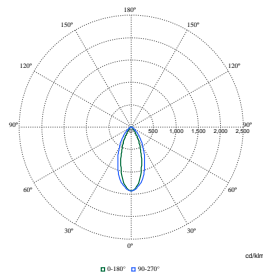

Polar Wide Diagrams

Polar Normal (separate) - LL500XI - 910925868956

Polar Normal (separate) - LL500XI - 910925868955

Polar Normal (separate) - LL500XI - 910925869742

Polar Normal (separate) - LL500XI - 910925867816