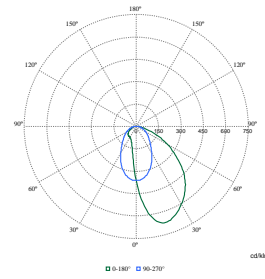

Polar Normal (separate) - LL500XI - 910925870766