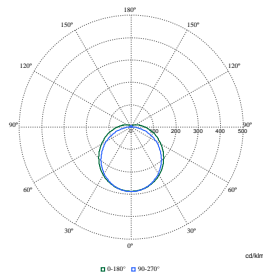

Polar Wide Diagrams

Polar Normal (separate) - LL500XI - 910925870052

Polar Normal (separate) - LL500XI - 910925870055

Polar Normal (separate) - LL500XI - 910925870056

Polar Normal (separate) - LL500XI - 910925870064