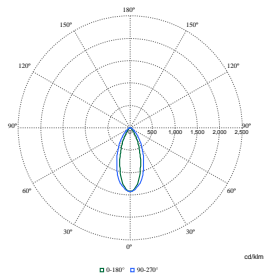

Polar Normal (separate) - LL500XI - 910925868965