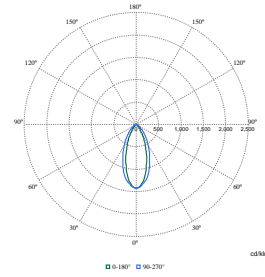

Polar Normal (separate) - LL500XI - 910925867854