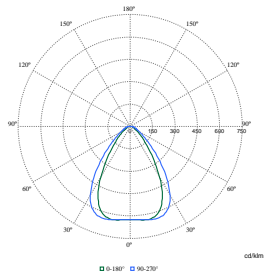

Polar Wide Diagrams

Polar Normal (separate) - LL500XI - 910925868958