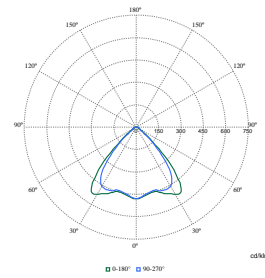

Polar Normal (separate) - LL500XI - 910925868139