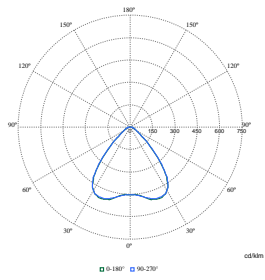

Polar Wide Diagrams

Polar Normal (separate) - LL500XI - 910925868958

Polar Normal (separate) - LL500XI - 910925868960

Polar Normal (separate) - LL500XI - 910925868962

Polar Normal (separate) - LL500XI - 910925868964