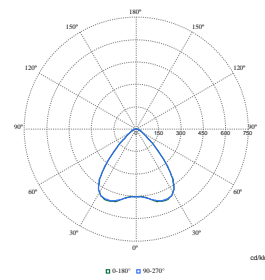

Polar Normal (separate) - LL500XI - 910925870779