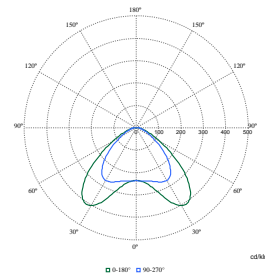

Polar Normal (separate) - LL500XI - 910925867813