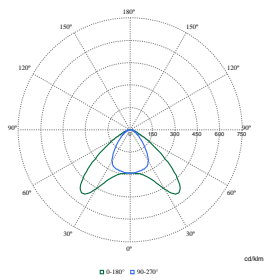

Polar Normal (separate) - LL500XI - 910925870760