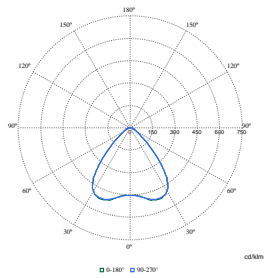

Polar Normal (separate) - LL500XI - 910925868952