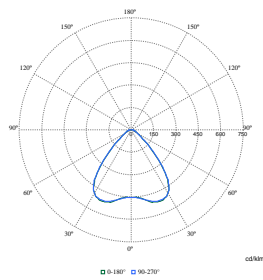

Polar Normal (separate) - LL500XI - 910925870802