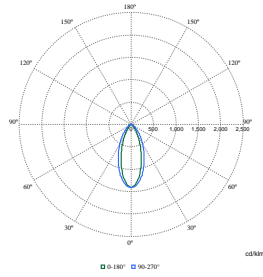

Polar Normal (separate) - LL500XI - 910925870772