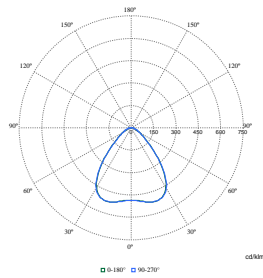

Polar Normal (separate) - LL500XI - 910925870780