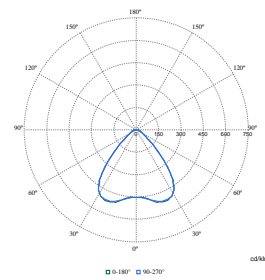

Polar Normal (separate) - LL500XI - 910925870808