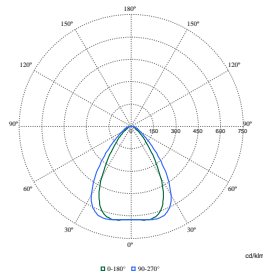

Polar Normal (separate) - LL500XI - 910925868960