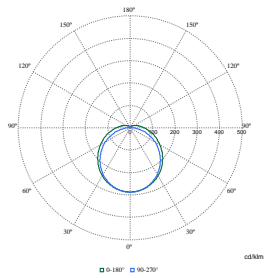

Polar Normal (separate) - LL500XI - 910925870062