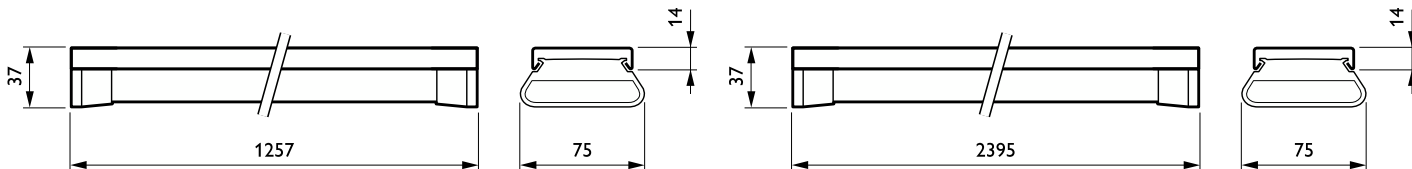

Maatschets

Algemene informatie

Driver/VSA inbegrepen	Ja
Aantal VSA's	1 unit

Gegevens lichttechniek

Bundelhoek lichtbron	120 graden
Kleurweergave-index (CRI)	>80

Bedrijfs- en elektrische gegevens

IEC beschermingsklasse	Veiligheidsklasse I
Ingangsspanning	220-240 V
Ingangsfrequentie	50 to 60 Hz
Geschikt voor willekeurige schakeling	Niet van toepassing

Dimbaarheid en regelsystemen

Dimbaar	Ja

Eigenschappen behuizing en afmetingen

IK-classificatie	IK02

Keurmerken en classificaties

Bereik omgevingstemperatuur	-20 tot +35 °C
CE-markering	Ja
ENEC-markering	ENEC-markering
Gloeidraadtest	Temperatuur 850 °C, duur 30 s

Initiële prestaties (conform IEC)

Aanvankelijke kleurkwaliteit	(0.34, 0.35) SDCM
	<3
Tolerantie lichtstroom	+/-7%

Algemene informatie

Order Code	Full Product Name	Lichtbron vervangbaar	Servicetag
8720169473782	LL512X LED61S/840 PSD O-PC 7 VLC WH XA	-	-
8720169473799	LL523X LED123S/840 PSD O-PC 7 VLC WH XA	-	-
8720169473829	LL523X LED123S/840 SIA O-PC 7 WH HE	-	-
8720169473836	LL523X LED100S/840 SIA O-PC 7 WH HE	-	-
8720169473843	LL523X LED62S/840 SIA O-PC 7 WH HE	-	-
8720169473850	LL512X LED61S/840 SIA O-PC 7 WH HE	-	-
8720169473867	LL512X LED31S/840 SIA O-PC 7 WH HE	-	-
8720169473881	LL523X LED62S/840 DIA O-PC 7 WH HE	-	-
8720169473898	LL523X LED62S/840 DIA O-PC 13 ELP3 WH HE	-	-
8720169473904	LL523X LED100S/840 DIA O-PC 7 WH HE	-	-
8720169473911	LL523X LED123S/840 DIA O-PC 7 WH HE	-	-
8720169473928	LL512X LED31S/840 DIA O-PC 7 WH HE	-	-
8720169473935	LL512X LED50S/840 DIA O-PC 7 WH HE	-	-
8720169473942	LL512X LED61S/840 DIA O-PC 7 WH HE	-	-
8719514181106	LL512X LED31S/840 PSD WB-OC 7 WH XA	Nee	Ja
8719514737648	LL512X LED31S/840 PSD MB 7 WH HE	Nee	Ja
8719514737655	LL512X LED31S/840 PSD WB 7 WH HE	Nee	Ja
8719514737662	LL512X LED50S/840 PSD MB 7 WH HE	Nee	Ja
8719514737679	LL512X LED50S/840 PSD WB 7 WH HE	Nee	Ja
8719514737686	LL512X LED61S/840 PSD NB 7 WH HE	Nee	Ja
8719514737693	LL512X LED61S/840 PSD MB 7 WH HE	Nee	Ja
8719514737709	LL512X LED61S/840 PSD WB 7 WH HE	Nee	Ja
8719514737716	LL512X LED80S/840 PSD NB 7 WH HE	Nee	Ja
8719514737723	LL512X LED80S/840 PSD MB 7 WH HE	Nee	Ja
8719514789197	LL512X LED80S/840 PSD WB 7 WH HE	Nee	Ja
8720169474994	LL512X LED31S/840 DIA WB 7 WH UE	-	-
8720169475007	LL512X LED50S/840 DIA WB 7 WH UE	-	-
8720169475014	LL512X LED61S/840 DIA WB 7 WH UE	-	-
8720169475021	LL512X LED80S/840 DIA WB 7 WH UE	-	-
8720169889286	LL512X LED31S/830 DIA WB 7 WH HE	-	Ja
8720169889309	LL512X LED31S/840 DEIA WB-OC 13 WH HE	-	Ja
8720169889323	LL512X LED50S/840 DIA DA35W 7 WH HE	-	Ja
8720169889347	LL512X LED80S/840 DIA WB 7 WH HE	-	Ja
8720169888920	LL512X LED50S/840 PSD WB 7 BK HE	-	Ja
8720169888951	LL512X LED50S/840 PSED WB 7 WH HE	-	Ja
8720169888975	LL512X LED31S/840 PSD DA35W 7 WH HE	-	Ja