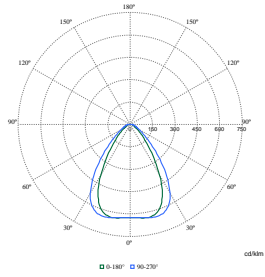

Polar Wide Diagrams

Polar Normal (separate) - LL500XI - 910925867818