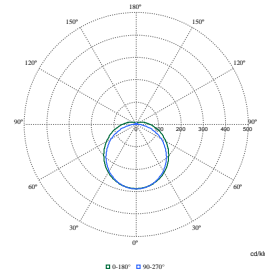

Polar Wide Diagrams

Polar Normal (separate) - LL500XI - 910925870052

Polar Normal (separate) - LL500XI - 910925870055

Polar Normal (separate) - LL500XI - 910925870056

Polar Normal (separate) - LL500XI - 910925870064