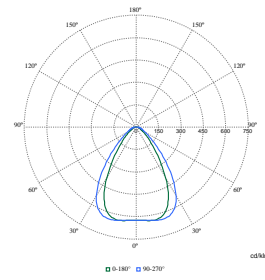

Polar Normal (separate) - LL500XI - 910925868966