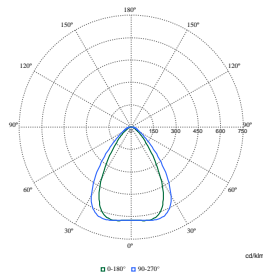

Polar Wide Diagrams

Polar Normal (separate) - LL500XI - 910925868958

Polar Normal (separate) - LL500XI - 910925868960

Polar Normal (separate) - LL500XI - 910925868962

Polar Normal (separate) - LL500XI - 910925868964