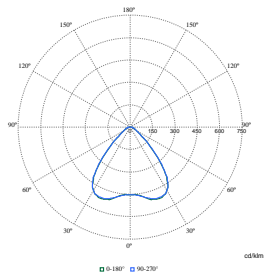

Polar Wide Diagrams

Polar Normal (separate) - LL500XI - 910925868956

Polar Normal (separate) - LL500XI - 910925868955

Polar Normal (separate) - LL500XI - 910925869742

Polar Normal (separate) - LL500XI - 910925867816