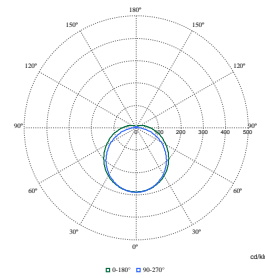

Polar Normal (separate) - LL500XI - 910925870057