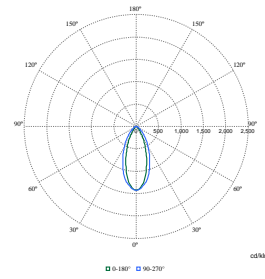

Polar Normal (separate) - LL500XI - 910925868962