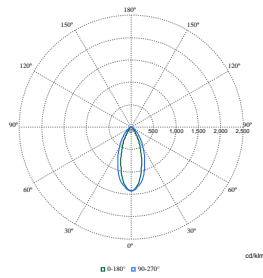

Polar Wide Diagrams

Polar Normal (separate) - LL500XI - 910925867818

Polar Normal (separate) - LL500XI - 910925867839

Polar Normal (separate) - LL500XI - 910925867854

Polar Normal (separate) - LL500XI - 910925870377