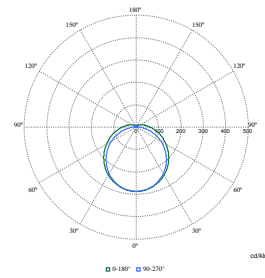

Polar Normal (separate) - LL500XI - 910925870063