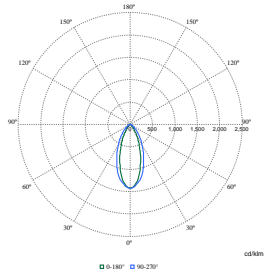

Polar Wide Diagrams

Polar Normal (separate) - LL500XI - 910925868956