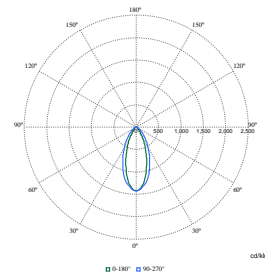

Polar Normal (separate) - LL500XI - 910925870376