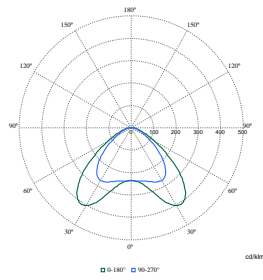

Polar Normal (separate) - LL500XI - 910925867812