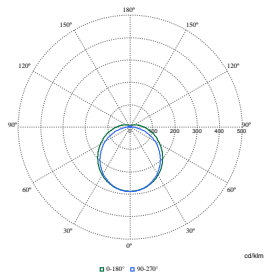

Polar Wide Diagrams

Polar Normal (separate) - LL500XI - 910925870052

Polar Normal (separate) - LL500XI - 910925870055

Polar Normal (separate) - LL500XI - 910925870056

Polar Normal (separate) - LL500XI - 910925870064