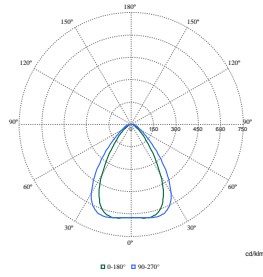

Polar Normal (separate) - LL500XI - 910925867839