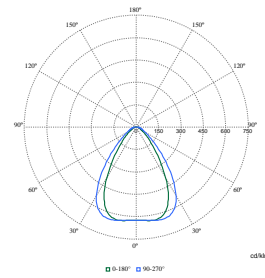

Polar Normal (separate) - LL500XI - 910925867818