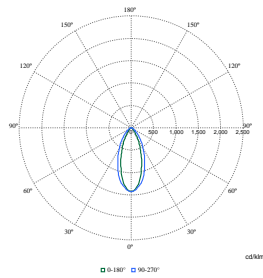

Polar Normal (separate) - LL500XI - 910925868962