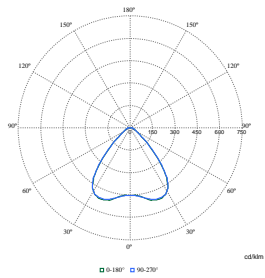

Polar Normal (separate) - LL500XI - 910925870801