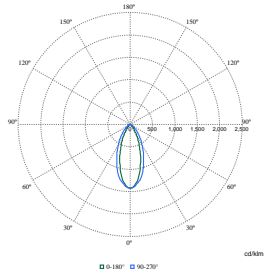

Polar Wide Diagrams

Polar Normal (separate) - LL500XI - 910925870761