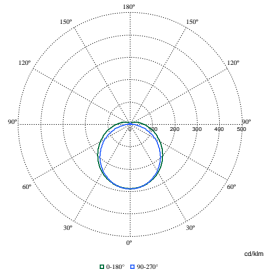

Polar Wide Diagrams

Polar Normal (separate) - LL500XI - 910925870063

Polar Normal (separate) - LL500XI - 910925870062

Polar Normal (separate) - LL500XI - 910925870061

Polar Normal (separate) - LL500XI - 910925870058