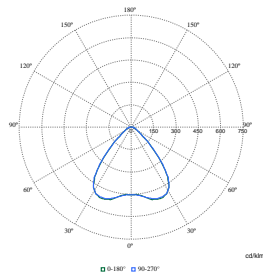

Polar Wide Diagrams

Polar Normal (separate) - LL500XI - 910925869742

Polar Normal (separate) - LL500XI - 910925867816

Polar Normal (separate) - LL500XI - 910925867855

Polar Normal (separate) - LL500XI - 910925868961