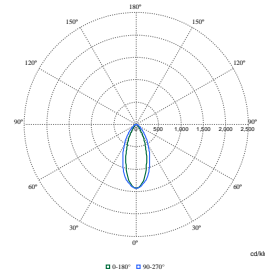

Polar Wide Diagrams

Polar Normal (separate) - LL500XI - 910925869742

Polar Normal (separate) - LL500XI - 910925867816

Polar Normal (separate) - LL500XI - 910925867855

Polar Normal (separate) - LL500XI - 910925868961