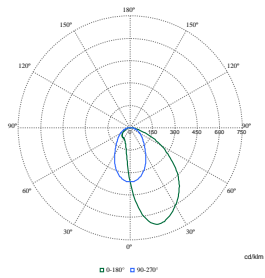

Polar Normal (separate) - LL500XI - 910925870766