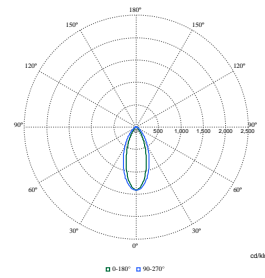

Polar Normal (separate) - LL500XI - 910925870772