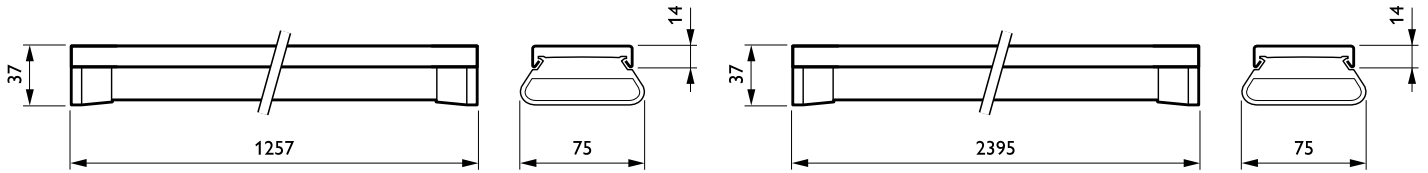

Maatschets

Algemene informatie

Driver/VSA inbegrepen	Ja
Aantal VSA's	1 unit

Gegevens lichttechniek

Bundelhoek lichtbron	120 graden
Kleurweergave-index (CRI)	>80

Bedrijfs- en elektrische gegevens

IEC beschermingsklasse	Veiligheidsklasse I
Ingangsspanning	220-240 V
Ingangsfrequentie	50 to 60 Hz
Geschikt voor willekeurige schakeling	Niet van toepassing

Dimbaarheid en regelsystemen

Dimbaar	Ja

Eigenschappen behuizing en afmetingen

IK-classificatie	IK02

Keurmerken en classificaties

Bereik omgevingstemperatuur	-20 tot +35 °C
CE-markering	Ja
ENEC-markering	ENEC-markering
Gloeidraadtest	Temperatuur 850 °C, duur 30 s

Initiële prestaties (conform IEC)

Aanvankelijke kleurkwaliteit	(0.34, 0.35) SDCM
	<3
Tolerantie lichtstroom	+/-7%

Algemene informatie

Order Code	Full Product Name	Lichtbron vervangbaar	Servicetag
8720169473782	LL512X LED61S/840 PSD O-PC 7 VLC WH XA	-	-
8720169473799	LL523X LED123S/840 PSD O-PC 7 VLC WH XA	-	-
8720169473829	LL523X LED123S/840 SIA O-PC 7 WH HE	-	-
8720169473836	LL523X LED100S/840 SIA O-PC 7 WH HE	-	-
8720169473843	LL523X LED62S/840 SIA O-PC 7 WH HE	-	-
8720169473850	LL512X LED61S/840 SIA O-PC 7 WH HE	-	-
8720169473867	LL512X LED31S/840 SIA O-PC 7 WH HE	-	-
8720169473881	LL523X LED62S/840 DIA O-PC 7 WH HE	-	-
8720169473898	LL523X LED62S/840 DIA O-PC 13 ELP3 WH HE	-	-
8720169473904	LL523X LED100S/840 DIA O-PC 7 WH HE	-	-
8720169473911	LL523X LED123S/840 DIA O-PC 7 WH HE	-	-
8720169473928	LL512X LED31S/840 DIA O-PC 7 WH HE	-	-
8720169473935	LL512X LED50S/840 DIA O-PC 7 WH HE	-	-
8720169473942	LL512X LED61S/840 DIA O-PC 7 WH HE	-	-
8719514737648	LL512X LED31S/840 PSD MB 7 WH HE	Nee	Ja
8719514737655	LL512X LED31S/840 PSD WB 7 WH HE	Nee	Ja
8719514737662	LL512X LED50S/840 PSD MB 7 WH HE	Nee	Ja
8719514737679	LL512X LED50S/840 PSD WB 7 WH HE	Nee	Ja
8719514737686	LL512X LED61S/840 PSD NB 7 WH HE	Nee	Ja
8719514737693	LL512X LED61S/840 PSD MB 7 WH HE	Nee	Ja
8719514737709	LL512X LED61S/840 PSD WB 7 WH HE	Nee	Ja
8719514737716	LL512X LED80S/840 PSD NB 7 WH HE	Nee	Ja
8719514737723	LL512X LED80S/840 PSD MB 7 WH HE	Nee	Ja
8719514789197	LL512X LED80S/840 PSD WB 7 WH HE	Nee	Ja
8720169474994	LL512X LED31S/840 DIA WB 7 WH UE	-	-
8720169475007	LL512X LED50S/840 DIA WB 7 WH UE	-	-
8720169475014	LL512X LED61S/840 DIA WB 7 WH UE	-	-
8720169475021	LL512X LED80S/840 DIA WB 7 WH UE	-	-
8720169889286	LL512X LED31S/830 DIA WB 7 WH HE	-	Ja
8720169889309	LL512X LED31S/840 DEIA WB-OC 13 WH HE	-	Ja
8720169889323	LL512X LED50S/840 DIA DA35W 7 WH HE	-	Ja
8720169889347	LL512X LED80S/840 DIA WB 7 WH HE	-	Ja
8720169888920	LL512X LED50S/840 PSD WB 7 BK HE	-	Ja
8720169888951	LL512X LED50S/840 PSED WB 7 WH HE	-	Ja
8720169888975	LL512X LED31S/840 PSD DA35W 7 WH HE	-	Ja
8720169888982	LL512X LED31S/840 PSD WB 7 BK HE	-	Ja