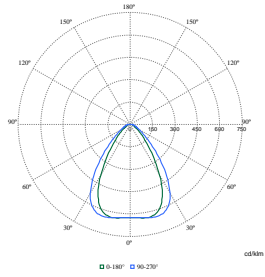

Polar Wide Diagrams

Polar Normal (separate) - LL500XI - 910925868963