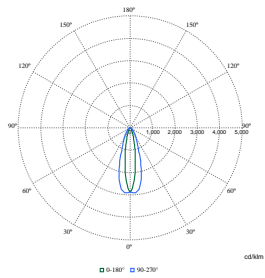

Polar Normal (separate) - LL500XI - 910925870797