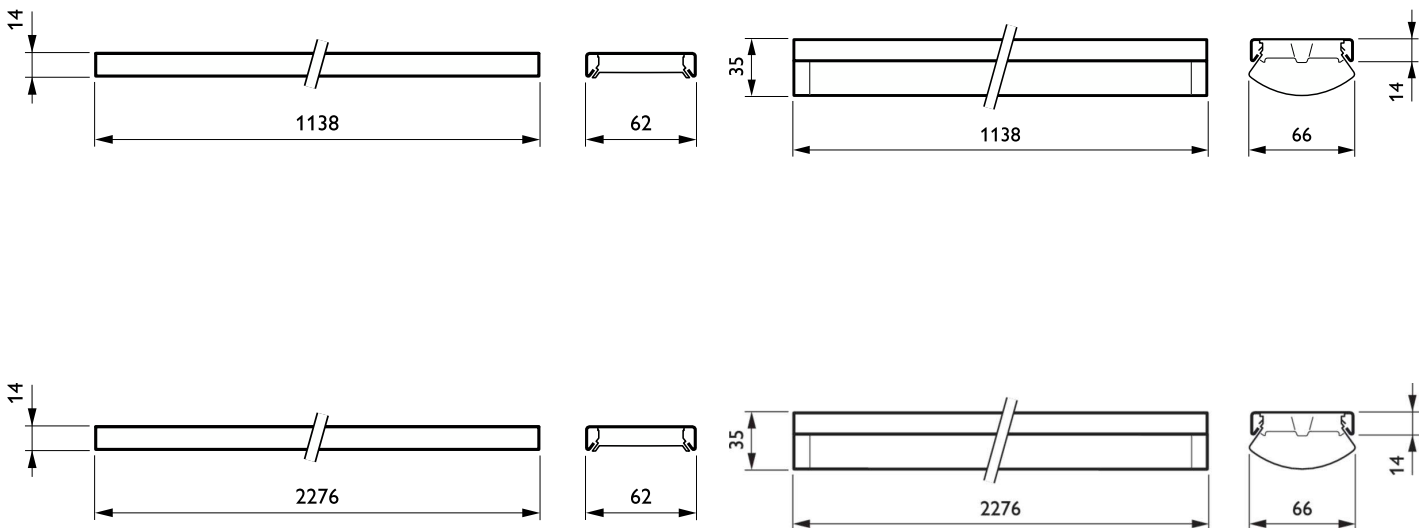

Maxos fusion

Voordelen

- De flexibiliteit van (her)positionering stelt u in staat de armaturen te plaatsen daar waar ze het meest efficiënt zijn.
- Familie van armaturen om de gewenste sfeer te creëren, groot scala van optieken om geschikt te zijn voor verschillende toepassingen (retail en industrie-applicaties).
- Met de beschikbaarheid van maximaal 13 aders kan noodverlichting en hardware van derden worden ingebouwd om het plafond vrij te houden van externe kabels.

Kenmerken

- Bandkabel in de trunking met maximaal 13 aders.
- Lichtverdeling met hoge uniformiteit en zonder color-over-angle effect.
- Lineaire armaturen, niet-lineaire armaturen en spots kunnen gemakkelijk en flexibel in de trunking worden geplaatst.
- Acht optieken, inclusief (dubbele) asymmetrische verdelingen en een matte afscherming met uplight-effect.
- IP54-optioneel, siliconen-vrije bekabeling.
- StoreWise, Indoor-positioning en GreenWarehouse

Toepassing

- Detailhandel, supermarkten, modewinkels
- Fabriekshallen/ruimten
- Magazijnen/distributiecentra

Maatschets