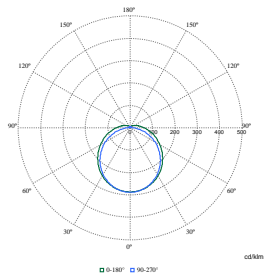

Polar Normal (separate) - LL500XI - 910925870065