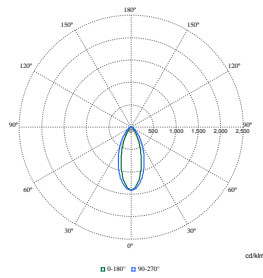

Polar Wide Diagrams

Polar Normal (separate) - LL500XI - 910925870805

Polar Normal (separate) - LL500XI - 910925870806

Polar Normal (separate) - LL500XI - 910925870804

Polar Normal (separate) - LL500XI - 910925870809