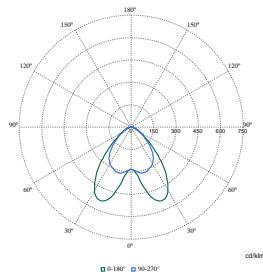

Polar Wide Diagrams

Polar Normal (separate) - LL500XI - 910925870376

Polar Normal (separate) - LL500XI - 910925870768

Polar Normal (separate) - LL500XI - 910925870780

Polar Normal (separate) - LL500XI - 910925870773