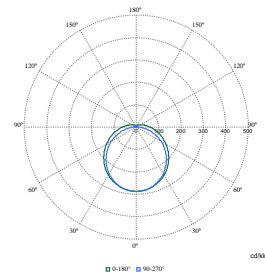

Polar Normal (separate) - LL500XI - 910925870055