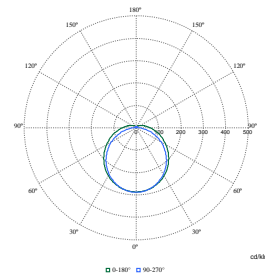

Polar Normal (separate) - LL500XI - 910925870059