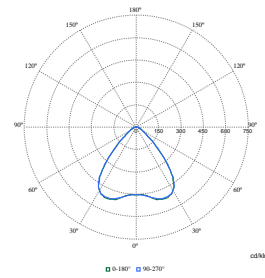

Polar Normal (separate) - LL500XI - 910925870799