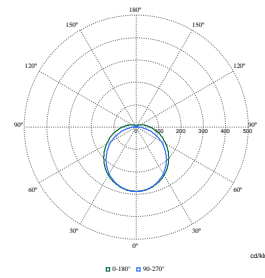

Polar Normal (separate) - LL500XI - 910925870067