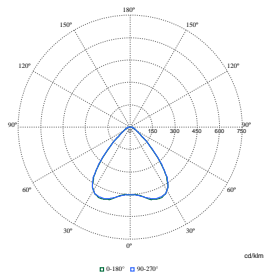

Polar Wide Diagrams

Polar Normal (separate) - LL500XI - 910925869742

Polar Normal (separate) - LL500XI - 910925867816

Polar Normal (separate) - LL500XI - 910925867855

Polar Normal (separate) - LL500XI - 910925868961