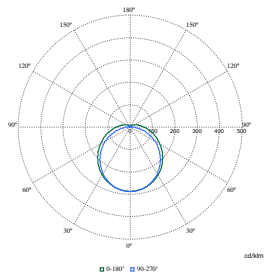

Polar Wide Diagrams

Polar Normal (separate) - LL500XI - 910925870794

Polar Normal (separate) - LL500XI - 910925870795

Polar Normal (separate) - LL500XI - 910925870051

Polar Normal (separate) - LL500XI - 910925870057