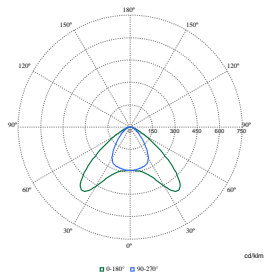

Polar Wide Diagrams

Polar Normal (separate) - LL500XI - 910925870805

Polar Normal (separate) - LL500XI - 910925870806

Polar Normal (separate) - LL500XI - 910925870804

Polar Normal (separate) - LL500XI - 910925870809