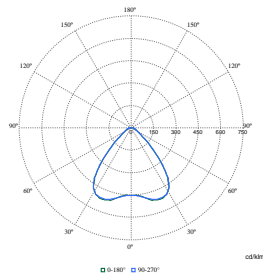

Polar Normal (separate) - LL500XI - 910925870807