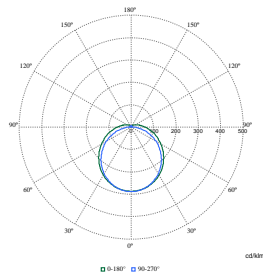

Polar Wide Diagrams

Polar Normal (separate) - LL500XI - 910925870794

Polar Normal (separate) - LL500XI - 910925870795

Polar Normal (separate) - LL500XI - 910925870051

Polar Normal (separate) - LL500XI - 910925870057