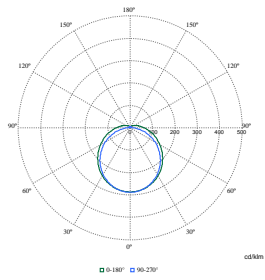

Polar Normal (separate) - LL500XI - 910925870056