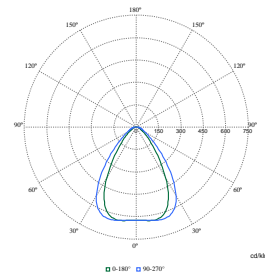

Polar Normal (separate) - LL500XI - 910925868958