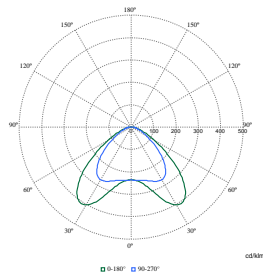

Polar Wide Diagrams

Polar Normal (separate) - LL500XI - 910925868963

Polar Normal (separate) - LL500XI - 910925868966

Polar Normal (separate) - LL500XI - 910925868965

Polar Normal (separate) - LL500XI - 910925867812