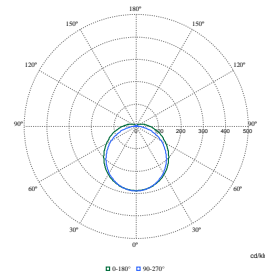

Polar Normal (separate) - LL500XI - 910925870051