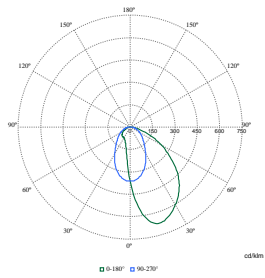

Polar Wide Diagrams

Polar Normal (separate) - LL500XI - 910925870761

Polar Normal (separate) - LL500XI - 910925870775

Polar Normal (separate) - LL500XI - 910925870756

Polar Normal (separate) - LL500XI - 910925870763