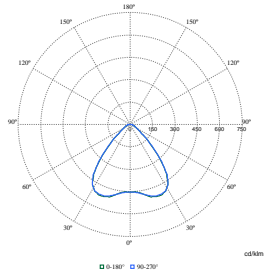

Polar Wide Diagrams

Polar Normal (separate) - LL500XI - 910925869742