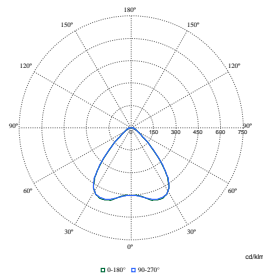

Polar Normal (separate) - LL500XI - 910925870377