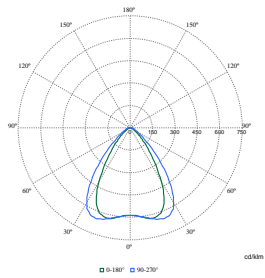

Polar Normal (separate) - LL500XI - 910925870770