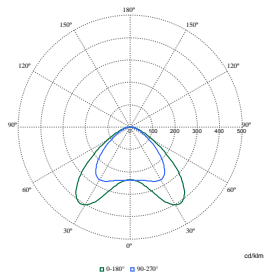

Polar Wide Diagrams

Polar Normal (separate) - LL500XI - 910925868963

Polar Normal (separate) - LL500XI - 910925868966

Polar Normal (separate) - LL500XI - 910925868965

Polar Normal (separate) - LL500XI - 910925867812