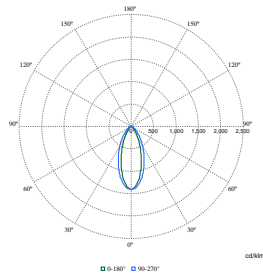

Polar Normal (separate) - LL500XI - 910925870795