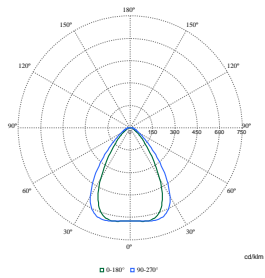

Polar Normal (separate) - LL500XI - 910925868960