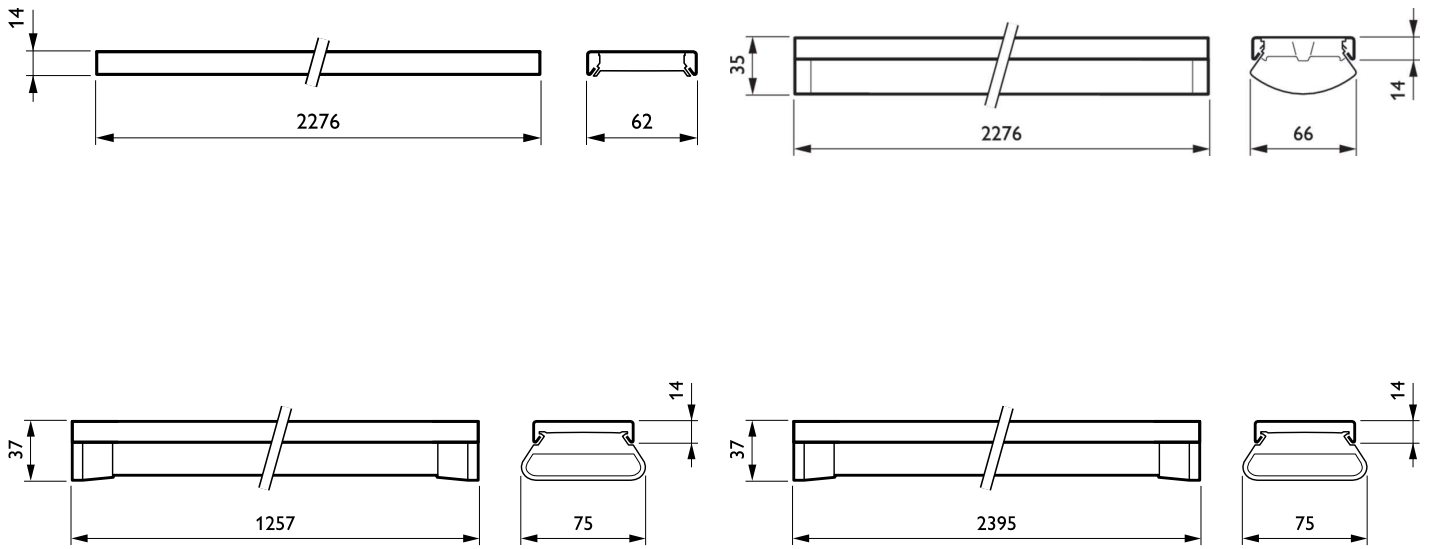

Application

- Commerces (alimentaires)
- Halls/espaces industriels
- Entrepôts/centres de distribution

Versions

Maxos Fusion Panel-LL512X WB WH

Schéma dimensionnel

Schéma dimensionnel

Informations générales