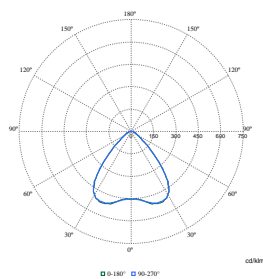

Polar Normal (separate) - LL500XI - 910925867816