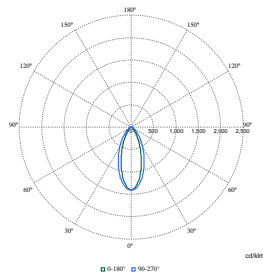

Polar Normal (separate) - LL500XI - 910925870795