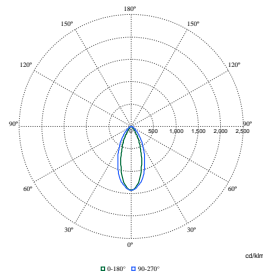

Polar Normal (separate) - LL500XI - 910925867843

Polar Normal (separate) - LL500XI - 910925868958

Polar Wide Diagrams

Polar Normal (separate) - LL500XI - 910925868960

Polar Normal (separate) - LL500XI - 910925868962