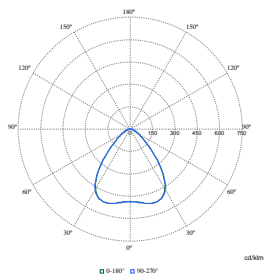

Polar Normal (separate) - LL500XI - 910925870805