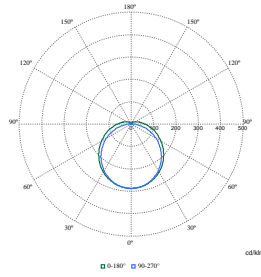

Polar Normal (separate) - LL500XI - 910925870062