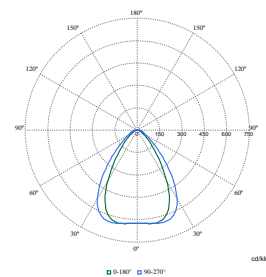

Polar Normal (separate) - LL500XI - 910925868958