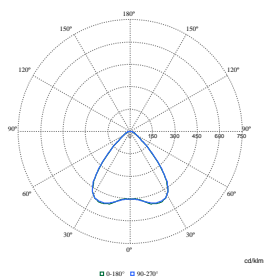

Order Code	Full Product Name	Code famille de produits
8720169888913	LL523X LED123S/840 PSD WB 7 BK HE	LL523X
8720169888937	LL523X LED62S/840 PSD WB 7 SI HE	LL523X
8720169889002	LL523X LED100S/840 PSD DA35W 7 WH HE	LL523X
8720169889019	LL523X LED100S/840 PSD WB 7 BK HE	LL523X
8720169889026	LL523X LED123S/840 PSD DA35W 7 WH HE	LL523X
8720169889033	LL523X LED62S/840 PSD DA35W 7 WH HE	LL523X
8720169889354	LL612X LED61S/840 DIA WB 7 WH HE	LL612X
8720169889064	LL612X LED61S/840 DIA MB 7 WH HE	LL612X
8720169889071	LL612X LED61S/840 DIA NB 7 WH HE	LL612X
8720169888944	LL612X LED61S/840 PSD NB 7 WH HE	LL612X
8720169889255	LL623X LED123S/840 DIA MB 7 WH HE	LL623X
8720169889262	LL623X LED123S/840 DIA WB 7 WH HE	LL623X
8720169889279	LL623X LED123S/840 DIA NB 7 WH HE	LL623X
8720169888968	LL623X LED123S/840 PSD WB 7 WH HE	LL623X

Polar Wide Diagrams

Polar Normal (separate) - LL500XI - 910925869742