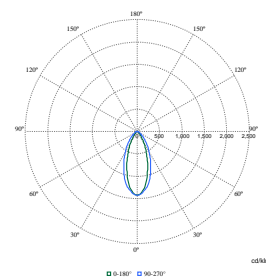

Polar Wide Diagrams

Polar Normal (separate) - LL500XI - 910925869742

Polar Normal (separate) - LL500XI - 910925867816

Polar Normal (separate) - LL500XI - 910925867855

Polar Normal (separate) - LL500XI - 910925868961