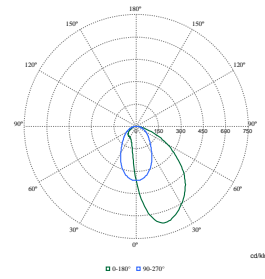

Polar Normal (separate) - LL500XI - 910925870798

Polar Normal (separate) - LL500XI - 910925870810

Polar Wide Diagrams

Polar Normal (separate) - LL500XI - 910925870797

Polar Normal (separate) - LL500XI - 910925870811