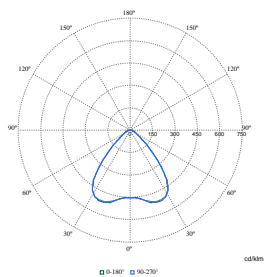

Polar Wide Diagrams

Polar Normal (separate) - LL500XI - 910925869742

Polar Normal (separate) - LL500XI - 910925867816

Polar Normal (separate) - LL500XI - 910925867855

Polar Normal (separate) - LL500XI - 910925868961