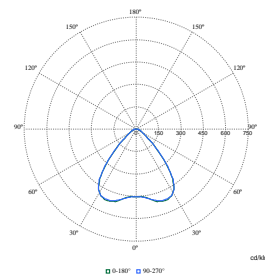

Polar Normal (separate) - LL500XI - 910925870804