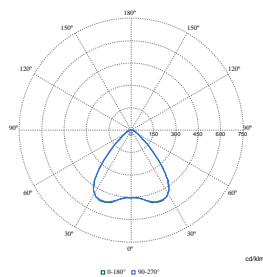

Polar Wide Diagrams

Polar Normal (separate) - LL500XI - 910925869742

Polar Normal (separate) - LL500XI - 910925867816

Polar Normal (separate) - LL500XI - 910925867855

Polar Normal (separate) - LL500XI - 910925868961