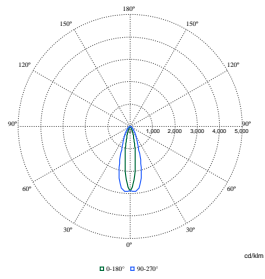

Polar Normal (separate) - LL500XI - 910925870798

Polar Normal (separate) - LL500XI - 910925870810

Polar Wide Diagrams

Polar Normal (separate) - LL500XI - 910925870797

Polar Normal (separate) - LL500XI - 910925870811