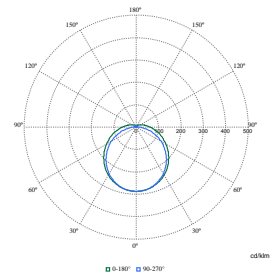

Polar Normal (separate) - LL500XI - 910925870051