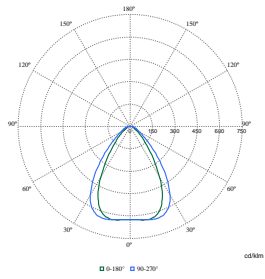

Polar Wide Diagrams

Polar Normal (separate) - LL500XI - 910925868960