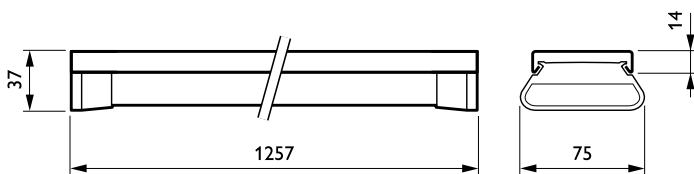

Maxos fusion

Características

- Sistema de carril adentro del canal con hasta 13 cables
- Alta uniformidad y distribuciones lumínicas libres de artefactos
- Es posible instalar con facilidad sistemas lineales, sistemas no lineales y focos en el canal
- Ocho ópticas, incluidas distribuciones asimétricas (dobles) y una cubierta esmerilada
- IP54 opcional, sin silicona
- Listo para usar con StoreWise, Indoor Positioning y GreenWarehouse

Aplicaciones

- Tiendas de venta de alimentos
- Salas/áreas industriales
- Centros de distribución/almacenamiento

Versions

Maxos Fusion Panel-LL612X

Plano de dimensiones

Maxos fusion

Detalles del producto

Maxos_Fusion_Panel-LL612_LL623X-1DPP.tif