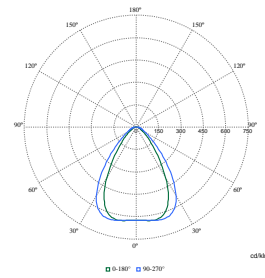

Polar Normal (separate) - LL500XI - 910925868954