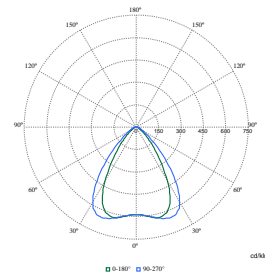

Polar Normal (separate) - LL500XI - 910925870794