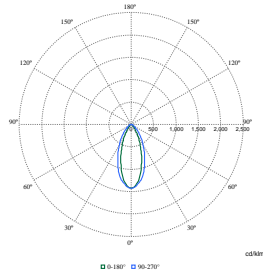

Polar Wide Diagrams

Polar Normal (separate) - LL500XI - 910925868986

Polar Normal (separate) - LL500XI - 910925868983

Polar Normal (separate) - LL500XI - 910925867812

Polar Normal (separate) - LL500XI - 910925867813