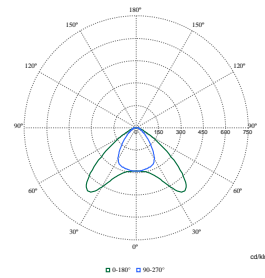

Polar Normal (separate) - LL500XI - 910925870809