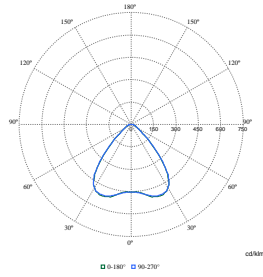

Polar Wide Diagrams

Polar Normal (separate) - LL500XI - 910925870798

Polar Normal (separate) - LL500XI - 910925870810

Polar Normal (separate) - LL500XI - 910925870797

Polar Normal (separate) - LL500XI - 910925870811