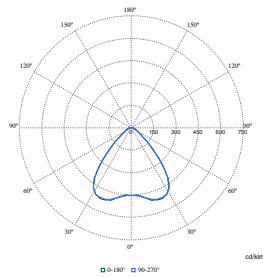

Polar Normal (separate) - LL500XI - 910925868964