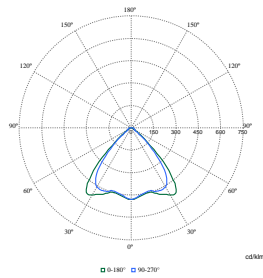

Polar Normal (separate) - LL500XI - 910925870756