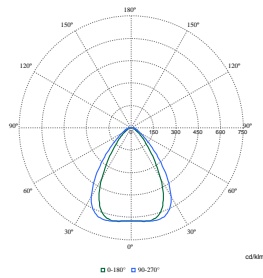

Polar Normal (separate) - LL500XI - 910925868973