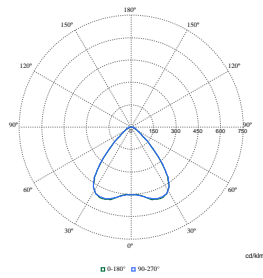

Polar Wide Diagrams

Polar Normal (separate) - LL500XI - 910925868953

Polar Normal (separate) - LL500XI - 910925868956

Polar Normal (separate) - LL500XI - 910925868950

Polar Normal (separate) - LL500XI - 910925868970