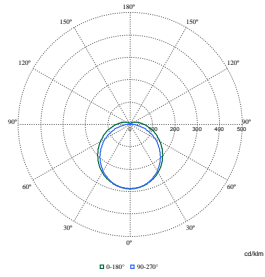

Polar Wide Diagrams

Polar Normal (separate) - LL500XI - 910925870057