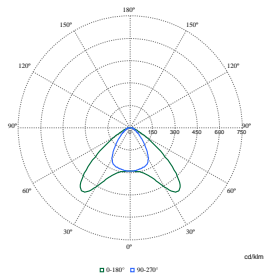

Polar Normal (separate) - LL500XI - 910925870806