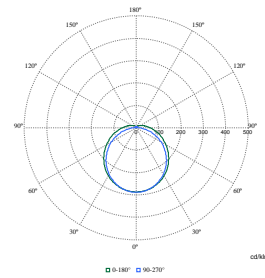

Polar Normal (separate) - LL500XI - 910925870051