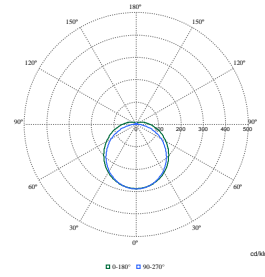

Polar Wide Diagrams

Polar Normal (separate) - LL500XI - 910925870057

Polar Normal (separate) - LL500XI - 910925870052

Polar Normal (separate) - LL500XI - 910925870055

Polar Normal (separate) - LL500XI - 910925870056