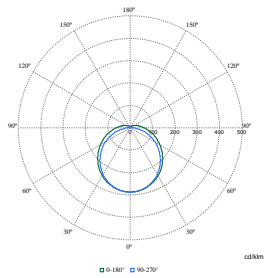

Polar Normal (separate) - LL500XI - 910925870063