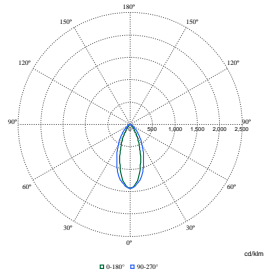

Polar Wide Diagrams

Polar Normal (separate) - LL500XI - 910925870378