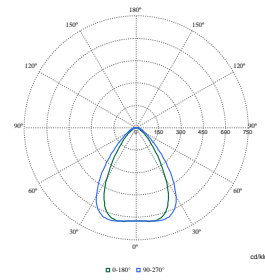

Polar Normal (separate) - LL500XI - 910925870385