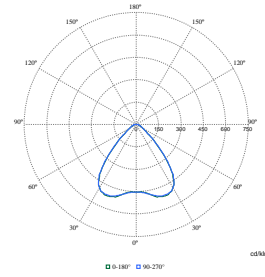

Polar Normal (separate) - LL500XI - 910925870801