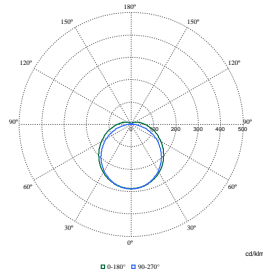

Polar Normal (separate) - LL500XI - 910925870052