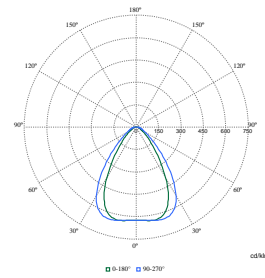

Polar Normal (separate) - LL500XI - 910925868960