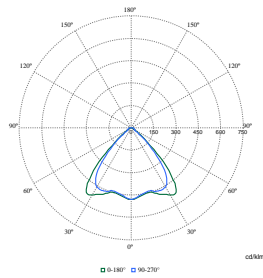

Polar Normal (separate) - LL500XI - 910925868124