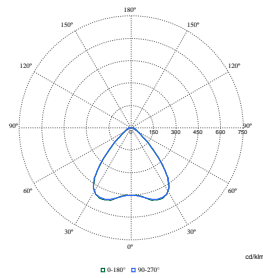

Polar Normal (separate) - LL500XI - 910925870804