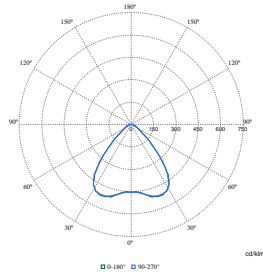

Polar Normal (separate) - LL500XI - 910925869743