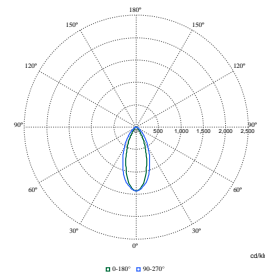

Polar Normal (separate) - LL500XI - 910925870761