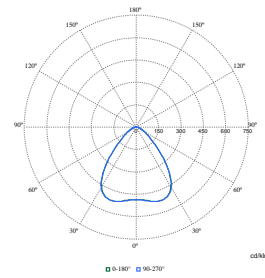

Polar Normal (separate) - LL500XI - 910925870805