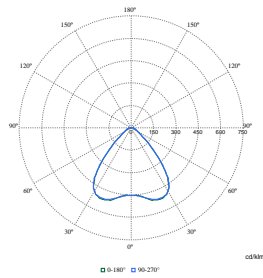

Polar Normal (separate) - LL500XI - 910925868961