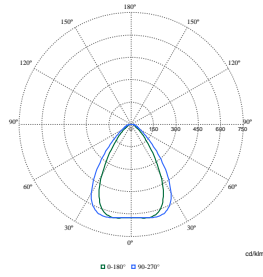

Polar Normal (separate) - LL500XI - 910925868967