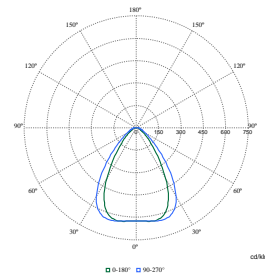

Polar Normal (separate) - LL500XI - 910925868963