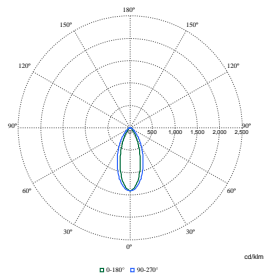

Polar Normal (separate) - LL500XI - 910925870795