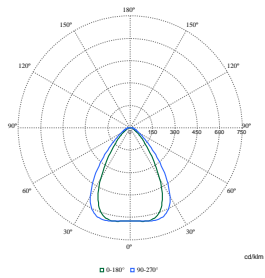

Polar Normal (separate) - LL500XI - 910925868957