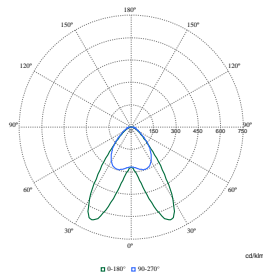

Polar Wide Diagrams

Polar Normal (separate) - LL500XI - 910925870767

Polar Normal (separate) - LL500XI - 910925870772

Polar Normal (separate) - LL500XI - 910925870770

Polar Normal (separate) - LL500XI - 910925870769