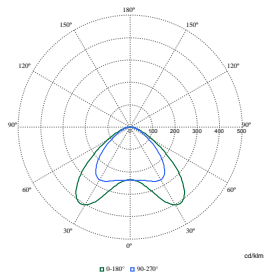

Polar Wide Diagrams

Polar Normal (separate) - LL500XI - 910925868986

Polar Normal (separate) - LL500XI - 910925868983

Polar Normal (separate) - LL500XI - 910925867812

Polar Normal (separate) - LL500XI - 910925867813