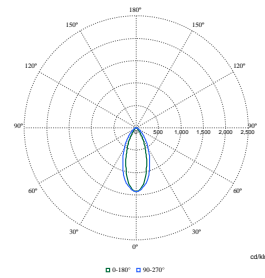

Polar Normal (separate) - LL500XI - 910925868969