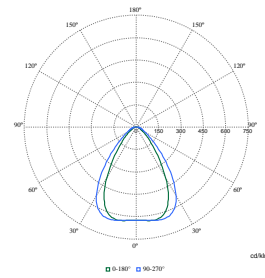

Polar Normal (separate) - LL500XI - 910925867839