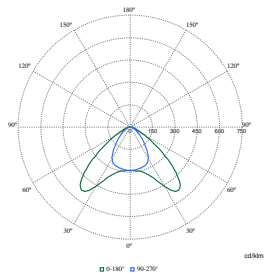

Polar Wide Diagrams

Polar Normal (separate) - LL500XI - 910925870798

Polar Normal (separate) - LL500XI - 910925870810

Polar Normal (separate) - LL500XI - 910925870797

Polar Normal (separate) - LL500XI - 910925870811