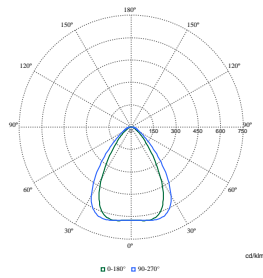

Polar Wide Diagrams

Polar Normal (separate) - LL500XI - 910925868971

Polar Normal (separate) - LL500XI - 910925869743

Polar Normal (separate) - LL500XI - 910925868949

Polar Normal (separate) - LL500XI - 910925868951