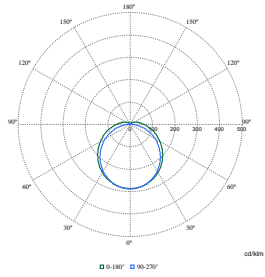

Polar Wide Diagrams

Polar Normal (separate) - LL500XI - 910925870058