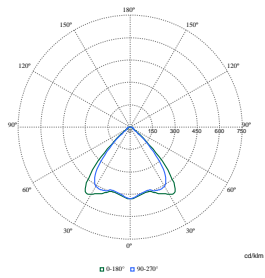

Polar Wide Diagrams

Polar Normal (separate) - LL500XI - 910925867820

Polar Normal (separate) - LL500XI - 910925867855

Polar Normal (separate) - LL500XI - 910925868139

Polar Normal (separate) - LL500XI - 910925868138