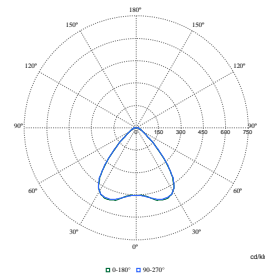

Polar Normal (separate) - LL500XI - 910925870375