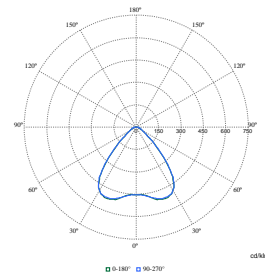

Polar Normal (separate) - LL500XI - 910925869742