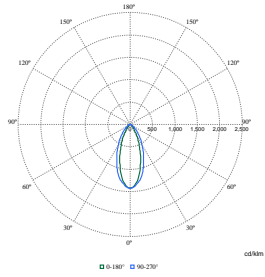

Polar Wide Diagrams

Polar Normal (separate) - LL500XI - 910925868953