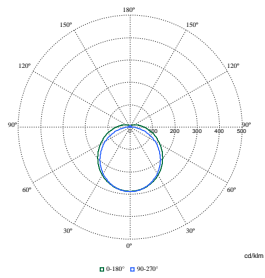

Polar Wide Diagrams

Polar Normal (separate) - LL500XI - 910925870058

Polar Normal (separate) - LL500XI - 910925870066

Polar Normal (separate) - LL500XI - 910925870067

Polar Normal (separate) - LL500XI - 910925870065