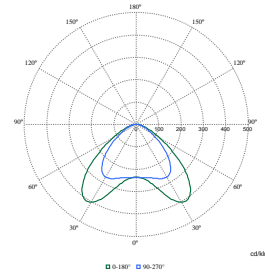

Polar Wide Diagrams

Polar Normal (separate) - LL500XI - 910925868986

Polar Normal (separate) - LL500XI - 910925868983

Polar Normal (separate) - LL500XI - 910925867812

Polar Normal (separate) - LL500XI - 910925867813