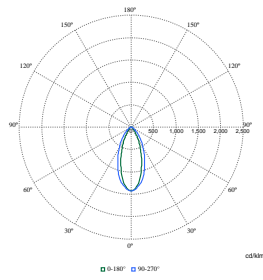

Polar Wide Diagrams

Polar Normal (separate) - LL500XI - 910925870384

Polar Normal (separate) - LL500XI - 910925870373

Polar Normal (separate) - LL500XI - 910925870371

Polar Normal (separate) - LL500XI - 910925870388