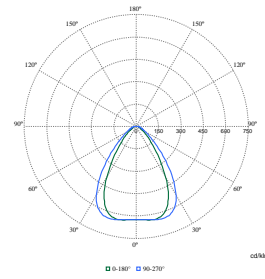

Polar Normal (separate) - LL500XI - 910925870371