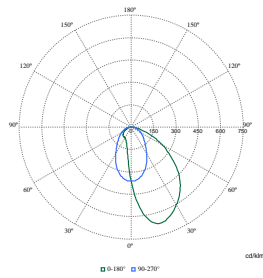

Polar Wide Diagrams

Polar Normal (separate) - LL500XI - 910925870798

Polar Normal (separate) - LL500XI - 910925870810

Polar Normal (separate) - LL500XI - 910925870797

Polar Normal (separate) - LL500XI - 910925870811