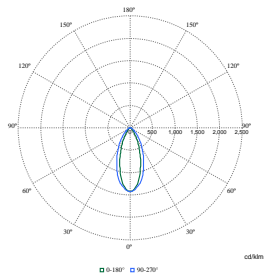

Polar Normal (separate) - LL500XI - 910925868972