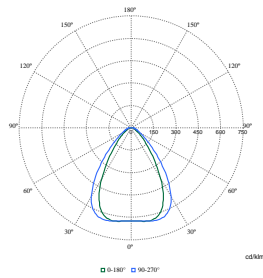

Polar Normal (separate) - LL500XI - 910925868981