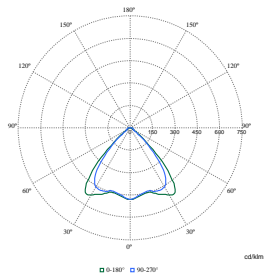

Polar Normal (separate) - LL500XI - 910925870775