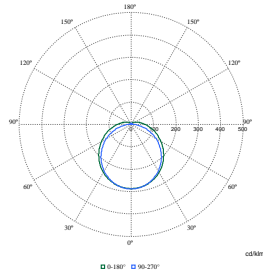

Polar Normal (separate) - LL500XI - 910925870066