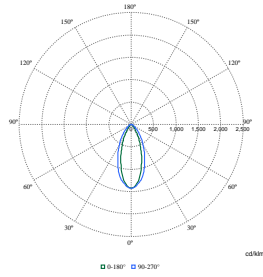

Polar Normal (separate) - LL500XI - 910925867855