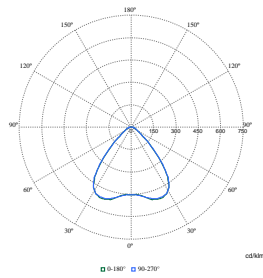

Polar Wide Diagrams

Polar Normal (separate) - LL500XI - 910925867820

Polar Normal (separate) - LL500XI - 910925867855

Polar Normal (separate) - LL500XI - 910925868139

Polar Normal (separate) - LL500XI - 910925868138