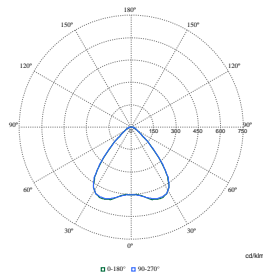

Polar Wide Diagrams

Polar Normal (separate) - LL500XI - 910925868966

Polar Normal (separate) - LL500XI - 910925868967

Polar Normal (separate) - LL500XI - 910925868965

Polar Normal (separate) - LL500XI - 910925868968