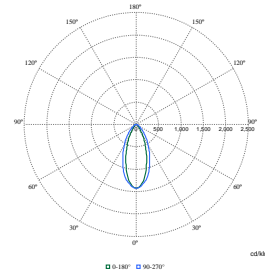

Polar Normal (separate) - LL500XI - 910925868965