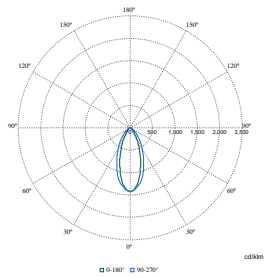

Polar Normal (separate) - LL500XI - 910925867854