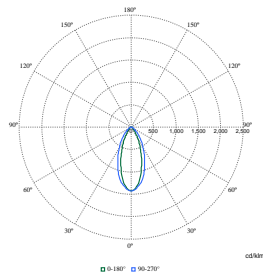

Polar Wide Diagrams

Polar Normal (separate) - LL500XI - 910925870378

Polar Normal (separate) - LL500XI - 910925870382

Polar Normal (separate) - LL500XI - 910925870380

Polar Normal (separate) - LL500XI - 910925870379