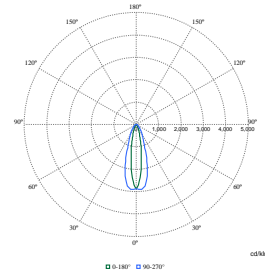

Polar Wide Diagrams

Polar Normal (separate) - LL500XI - 910925870798

Polar Normal (separate) - LL500XI - 910925870810

Polar Normal (separate) - LL500XI - 910925870797

Polar Normal (separate) - LL500XI - 910925870811