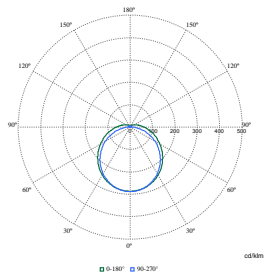

Polar Wide Diagrams

Polar Normal (separate) - LL500XI - 910925870057

Polar Normal (separate) - LL500XI - 910925870052

Polar Normal (separate) - LL500XI - 910925870055

Polar Normal (separate) - LL500XI - 910925870056