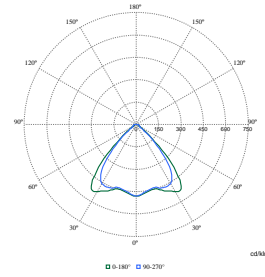

Polar Normal (separate) - LL500XI - 910925868139