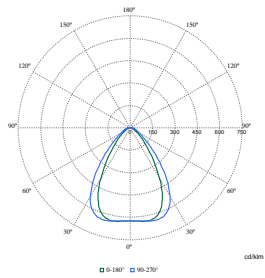

Polar Normal (separate) - LL500XI - 910925868984