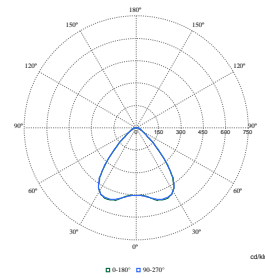

Polar Normal (separate) - LL500XI - 910925870808