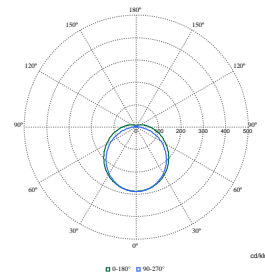

Polar Normal (separate) - LL500XI - 910925870059