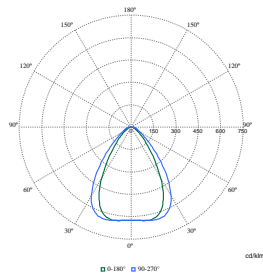

Polar Wide Diagrams

Polar Normal (separate) - LL500XI - 910925868986

Polar Normal (separate) - LL500XI - 910925868983

Polar Normal (separate) - LL500XI - 910925867812

Polar Normal (separate) - LL500XI - 910925867813