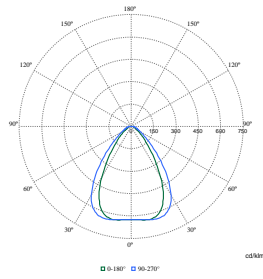

Polar Normal (separate) - LL500XI - 910925870373