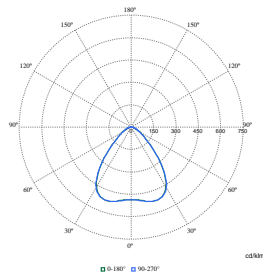

Polar Wide Diagrams

Polar Normal (separate) - LL500XI - 910925870777

Polar Normal (separate) - LL500XI - 910925870764

Polar Normal (separate) - LL500XI - 910925870766

Polar Normal (separate) - LL500XI - 910925870759