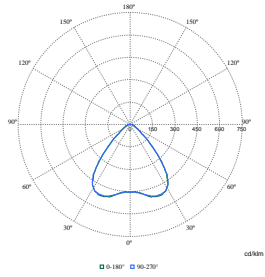

Polar Wide Diagrams

Polar Normal (separate) - LL500XI - 910925870798

Polar Normal (separate) - LL500XI - 910925870810

Polar Normal (separate) - LL500XI - 910925870797

Polar Normal (separate) - LL500XI - 910925870811