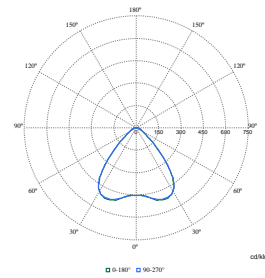

Polar Normal (separate) - LL500XI - 910925867816