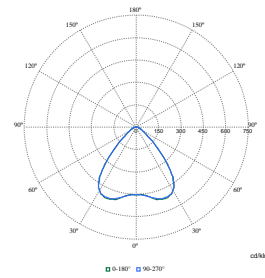

Polar Normal (separate) - LL500XI - 910925870779