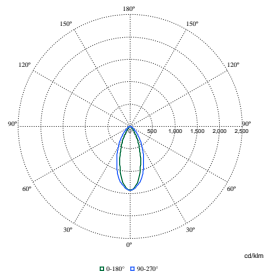

Polar Wide Diagrams

Polar Normal (separate) - LL500XI - 910925870384