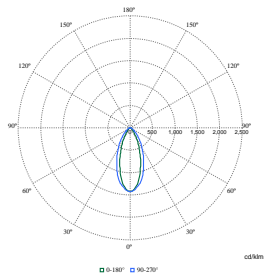

Polar Normal (separate) - LL500XI - 910925868962