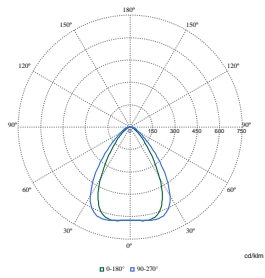

Polar Wide Diagrams

Polar Normal (separate) - LL500XI - 910925868953

Polar Normal (separate) - LL500XI - 910925868956

Polar Normal (separate) - LL500XI - 910925868950

Polar Normal (separate) - LL500XI - 910925868970