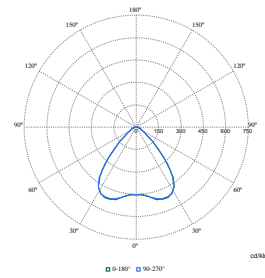

Polar Normal (separate) - LL500XI - 910925868979