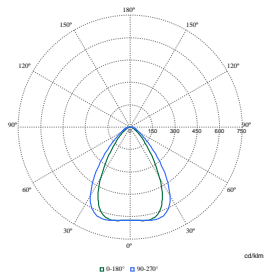

Polar Wide Diagrams

Polar Normal (separate) - LL500XI - 910925868971

Polar Normal (separate) - LL500XI - 910925869743

Polar Normal (separate) - LL500XI - 910925868949

Polar Normal (separate) - LL500XI - 910925868951