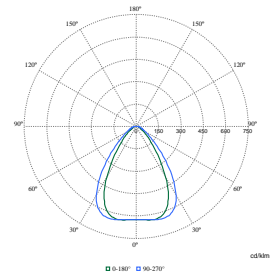

Polar Normal (separate) - LL500XI - 910925868971

Polar Wide Diagrams

**Polar Normal (separate) - LL500XI - 910925869743**

**Polar Normal (separate) - LL500XI - 910925868949**

**Polar Normal (separate) - LL500XI - 910925868951**