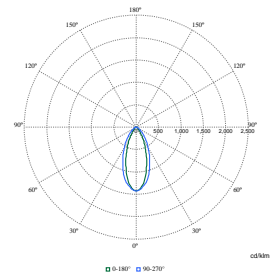

Polar Normal (separate) - LL500XI - 910925868962