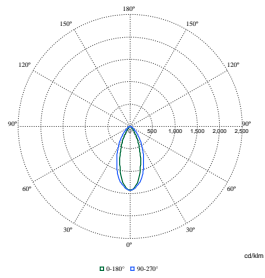

## Polar Wide Diagrams

**Polar Normal (separate) - LL500XI - 910925868953**

**Polar Normal (separate) - LL500XI - 910925868956**

**Polar Normal (separate) - LL500XI - 910925868950**

**Polar Normal (separate) - LL500XI - 910925868970**