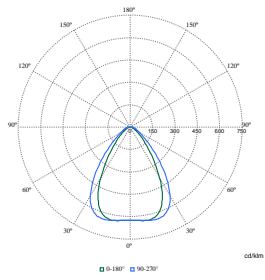

Polar Normal (separate) - LL500XI - 910925868971

Polar Wide Diagrams

**Polar Normal (separate) - LL500XI - 910925869743**

**Polar Normal (separate) - LL500XI - 910925868949**

**Polar Normal (separate) - LL500XI - 910925868951**