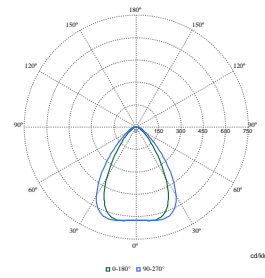

Polar Normal (separate) - LL500XI - 910925868957