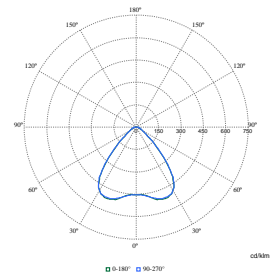

## Polar Wide Diagrams

**Polar Normal (separate) - LL500XI - 910925868953**

**Polar Normal (separate) - LL500XI - 910925868956**

**Polar Normal (separate) - LL500XI - 910925868950**

**Polar Normal (separate) - LL500XI - 910925868970**