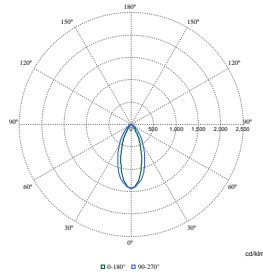

Polar Normal (separate) - LL500XI - 910925868982

Polar Normal (separate) - LL500XI - 910925868986

Polar Wide Diagrams

Polar Normal (separate) - LL500XI - 910925868983

Polar Normal (separate) - LL500XI - 910925867854