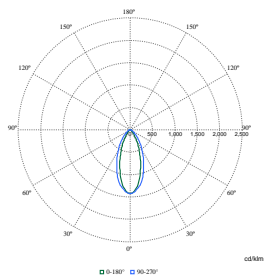

Polar Normal (separate) - LL500XI - 910925868972