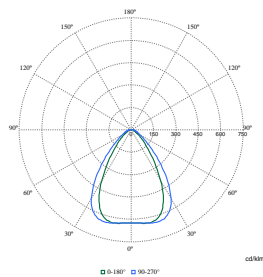

Polar Normal (separate) - LL500XI - 910925868973