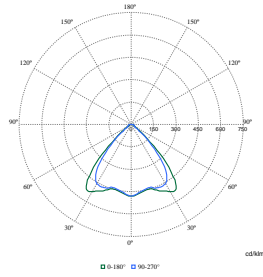

Polar Normal (separate) - LL500XI - 910925868139