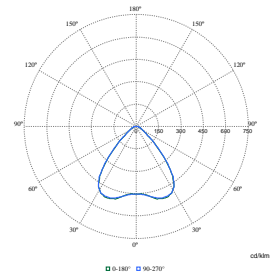

## Polar Wide Diagrams

**Polar Normal (separate) - LL500XI - 910925868953**

**Polar Normal (separate) - LL500XI - 910925868956**

**Polar Normal (separate) - LL500XI - 910925868950**

**Polar Normal (separate) - LL500XI - 910925868970**