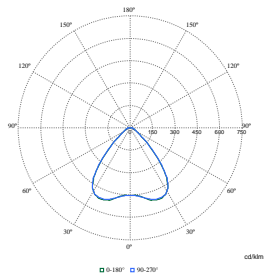

Polar Normal (separate) - LL500XI - 910925868964