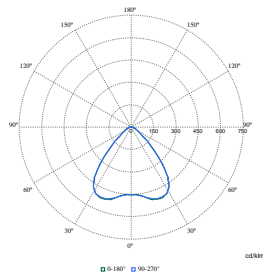

## Polar Wide Diagrams

**Polar Normal (separate) - LL500XI - 910925868953**

**Polar Normal (separate) - LL500XI - 910925868956**

**Polar Normal (separate) - LL500XI - 910925868950**

**Polar Normal (separate) - LL500XI - 910925868970**