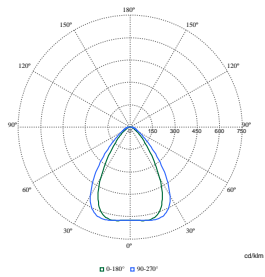

## Polar Wide Diagrams

**Polar Normal (separate) - LL500XI - 910925868953**

**Polar Normal (separate) - LL500XI - 910925868956**

**Polar Normal (separate) - LL500XI - 910925868950**

**Polar Normal (separate) - LL500XI - 910925868970**