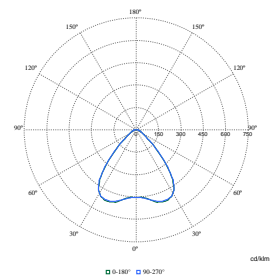

Polar Normal (separate) - LL500XI - 910925867816