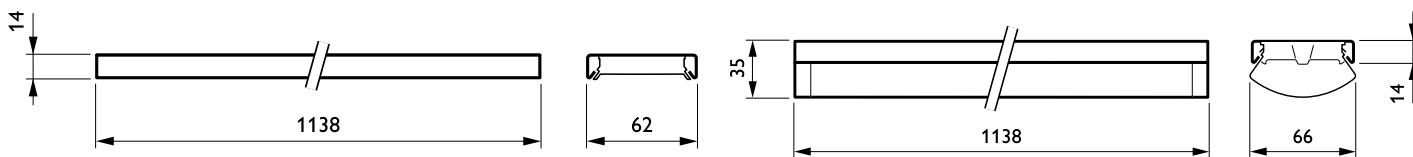

Maxos fusion

Merkmale

- Tragschienen mit integrierter Stromschiene in den Längen 1,15 m, 2,3 m und 4,6 m
- Sehr gleichmäßige und blendfreie Lichtverteilungen
- Flächenleuchten vom Typ StoreSet, Lichtträger und Strahler können sehr einfach im System frei positioniert werden.
- Lichtträger mit bis zu 16.000 lm und acht Lichtverteilungen, einschließlich (doppelt-) asymmetrischer Verteilungen und eine satinierte Abdeckung aus PC.
- IP54 optional, silikonfrei
- Vorbereitet für die Philips-Lösungen StoreWise und GreenWarehouse

Anwendung

- (Lebensmittel-) Einzelhandel
- Produktionsbereiche
- Logistikzentren

Versions

Maxos Fusion Panel-LL512X WB BK

Abmessungsskizzen