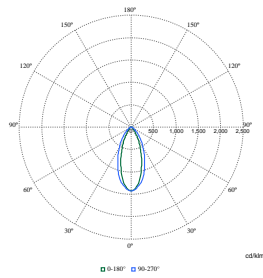

Polar Normal (separate) - LL500XI - 910925870378