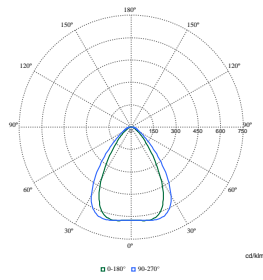

Polar Normal (separate) - LL500XI - 910925868960