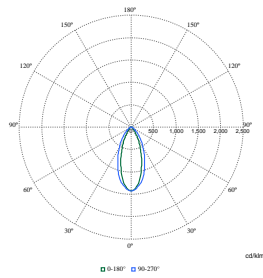

Polar Normal (separate) - LL500XI - 910925870384