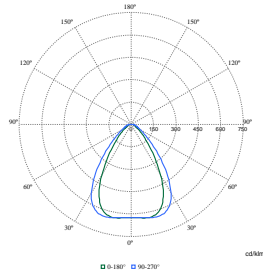

Polar Normal (separate) - LL500XI - 910925868973