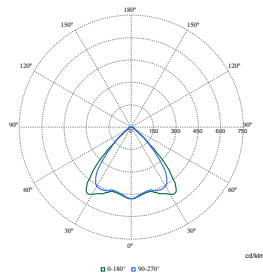

Polar Normal (separate) - LL500XI - 910925870775