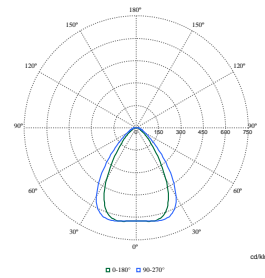

Polar Normal (separate) - LL500XI - 910925868984