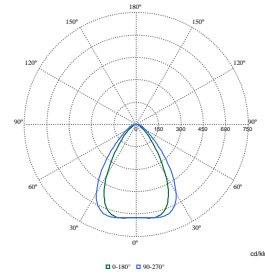

Polar Normal (separate) - LL500XI - 910925868960

Polar Normal (separate) - LL500XI - 910925868962

Polar Wide Diagrams

Polar Normal (separate) - LL500XI - 910925868964

Polar Normal (separate) - LL500XI - 910925868963