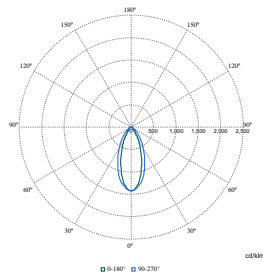

Polar Normal (separate) - LL500XI - 910925867854