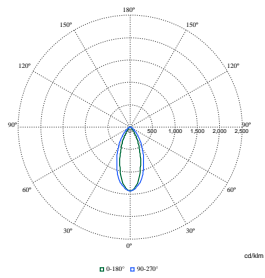

Polar Normal (separate) - LL500XI - 910925870761