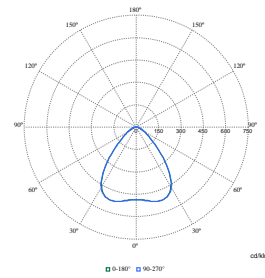

Polar Normal (separate) - LL500XI - 910925870780