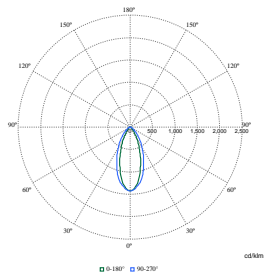

Polar Normal (separate) - LL500XI - 910925868983