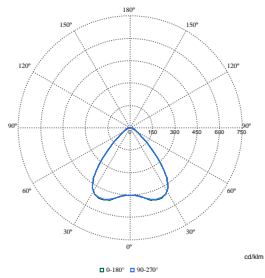

Polar Normal (separate) - LL500XI - 910925868974