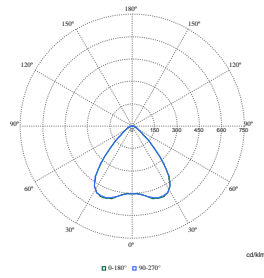

## Polar Wide Diagrams

**Polar Normal (separate) - LL500XI - 910925868953**

**Polar Normal (separate) - LL500XI - 910925868956**

**Polar Normal (separate) - LL500XI - 910925868950**

**Polar Normal (separate) - LL500XI - 910925868970**