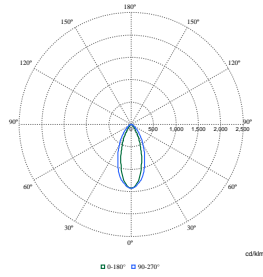

Polar Normal (separate) - LL500XI - 910925868954

Polar Normal (separate) - LL500XI - 910925868957

Polar Wide Diagrams

Polar Normal (separate) - LL500XI - 910925868961

Polar Normal (separate) - LL500XI - 910925868969