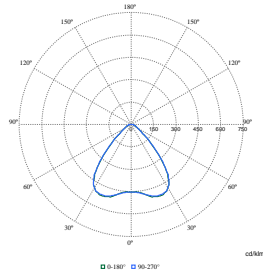

Polar Normal (separate) - LL500XI - 910925868979

Polar Normal (separate) - LL500XI - 910925868984

Polar Wide Diagrams

Polar Normal (separate) - LL500XI - 910925868981

Polar Normal (separate) - LL500XI - 910925868982