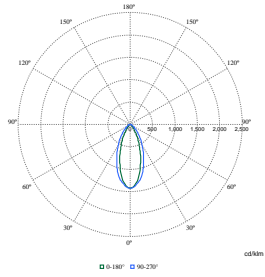

Polar Wide Diagrams

Polar Normal (separate) - LL500XI - 910925868972