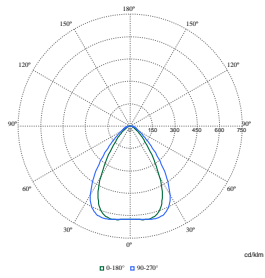

## Polar Wide Diagrams

**Polar Normal (separate) - LL500XI - 910925868953**

**Polar Normal (separate) - LL500XI - 910925868956**

**Polar Normal (separate) - LL500XI - 910925868950**

**Polar Normal (separate) - LL500XI - 910925868970**