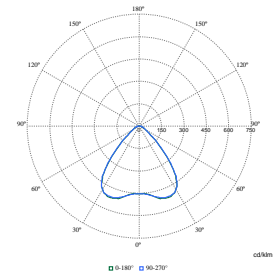

## Polar Wide Diagrams

**Polar Normal (separate) - LL500XI - 910925868953**

**Polar Normal (separate) - LL500XI - 910925868956**

**Polar Normal (separate) - LL500XI - 910925868950**

**Polar Normal (separate) - LL500XI - 910925868970**