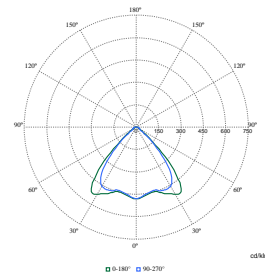

Polar Normal (separate) - LL500XI - 910925870756