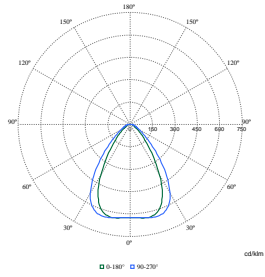

Polar Wide Diagrams

Polar Normal (separate) - LL500XI - 910925868981