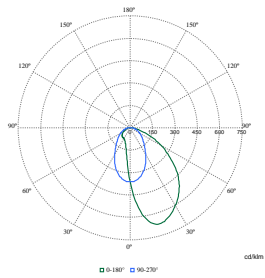

Polar Normal (separate) - LL500XI - 910925870763