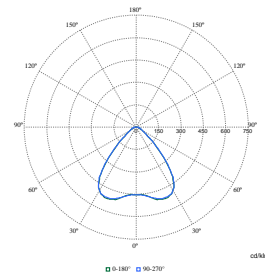

Polar Normal (separate) - LL500XI - 910925868968