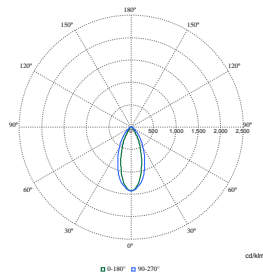

Polar Normal (separate) - LL500XI - 910925868965