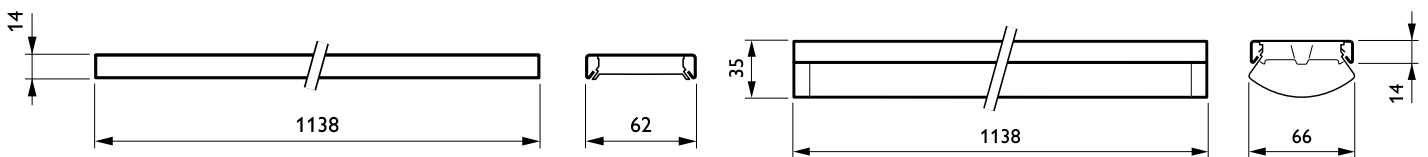

Maxos fusion

Merkmale

- Tragschienen mit integrierter Stromschiene in den Längen 1,15 m, 2,3 m und 4,6 m
- Sehr gleichmäßige und blendfreie Lichtverteilungen
- Flächenleuchten vom Typ StoreSet, Lichtträger und Strahler können sehr einfach im System frei positioniert werden.
- Lichtträger mit bis zu 16.000 lm und acht Lichtverteilungen, einschließlich (doppelt-) asymmetrischer Verteilungen und eine satinierte Abdeckung aus PC.
- IP54 optional, silikonfrei
- Vorbereitet für die Philips-Lösungen StoreWise und GreenWarehouse

Anwendung

- (Lebensmittel-) Einzelhandel
- Produktionsbereiche
- Logistikzentren

Versions

Maxos Fusion Panel-LL512X WB BK

Maxos Fusion Panel-LL623X

Abmessungsskizzen