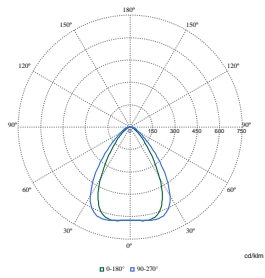

Polar Normal (separate) - LL500XI - 910925868967