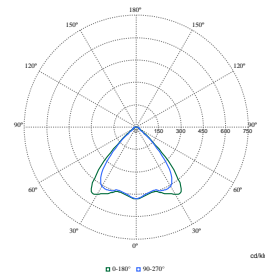

Polar Normal (separate) - LL500XI - 910925868124