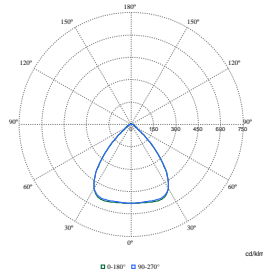

Polar Normal (separate) - LL240XI - 910925870136

Polar Normal (separate) - LL240XI - 910925870129

CoreLine Trunking gen2.5

Polar Wide Diagrams

**Polar Normal (separate) - LL240XI -
910925870131**

**Polar Normal (separate) - LL240XI -
910925870132**