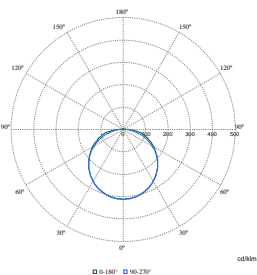

Polar Normal (separate) - LL240XI - 910925870144