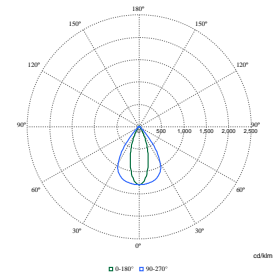

Polar Normal (separate) - LL240XI - 910925870140

Order Code	Full Product Name	Lichtrendement (gespec.) (nom.)	Lichtstroom	Optiektype
8720169474703	LL243X 240S/840 HE DIA O 7x1.5 WH	176 lm/W	22.500 lm	Opaal

Bedrijfs- en elektrische gegevens

Order Code	Full Product Name	Energieverbruik
8720169474550	LL242X 120S/840 HE DIA O 7x1.5 WH	65 W
8720169474574	LL243X 160S/840 NE DIA WB 7x1.5 WH	100 W
8720169474581	LL243X 90S/840 UE DIA WB 7x1.5 WH	45,5 W
8720169474604	LL243X 160S/840 UE DIA WB 7x1.5 WH	80 W

Order Code	Full Product Name	Energieverbruik
8720169474628	LL243X 240S/840 UE DIA WB 7x1.5 WH	128 W
8720169474642	LL243X 160S/840 UE DIA NB 7x1.5 WH	80 W
8720169474666	LL243X 240S/840 UE DIA NB 7x1.5 WH	128 W
8720169474703	LL243X 240S/840 HE DIA O 7x1.5 WH	128 W

Productgegevens

Order Code	Full Product Name	Code productfamilie
8720169474550	LL242X 120S/840 HE DIA O 7x1.5 WH	LL242X
8720169474574	LL243X 160S/840 NE DIA WB 7x1.5 WH	LL243X
8720169474581	LL243X 90S/840 UE DIA WB 7x1.5 WH	LL243X
8720169474604	LL243X 160S/840 UE DIA WB 7x1.5 WH	LL243X

Order Code	Full Product Name	Code productfamilie
8720169474628	LL243X 240S/840 UE DIA WB 7x1.5 WH	LL243X
8720169474642	LL243X 160S/840 UE DIA NB 7x1.5 WH	LL243X
8720169474666	LL243X 240S/840 UE DIA NB 7x1.5 WH	LL243X
8720169474703	LL243X 240S/840 HE DIA O 7x1.5 WH	LL243X

Polar Wide Diagrams