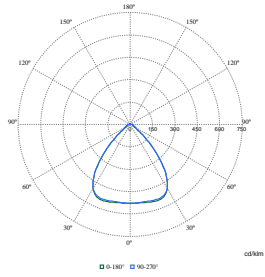

Polar Wide Diagrams

Polar Normal (separate) - LL240XI - 910925870134

Polar Normal (separate) - LL240XI - 910925870138

Polar Normal (separate) - LL240XI - 910925870140

Polar Normal (separate) - LL240XI - 910925870144

Polar Normal (separate) - LL240XI - 910925870136

Polar Normal (separate) - LL240XI - 910925870129

CoreLine Trunking gen2.5

Polar Wide Diagrams

**Polar Normal (separate) - LL240XI -
910925870131**

**Polar Normal (separate) - LL240XI -
910925870132**