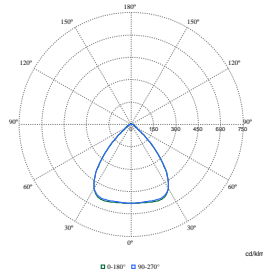

Polar Normal (separate) - LL240XI - 910925870136

Polar Normal (separate) - LL240XI - 910925870129

CoreLine Trunking gen2.5

Polar Wide Diagrams

Polar Normal (separate) - LL240XI -
910925870131

Polar Normal (separate) - LL240XI -
910925870132