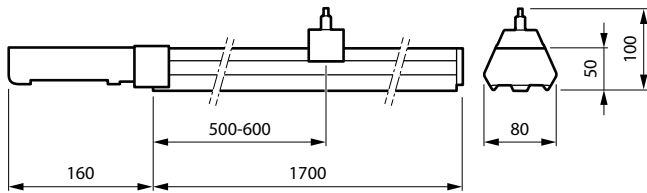

CoreLine Trunking gen2.5

Toepassing

- Supermarkten en grote winkelketens
- Magazijnen
- Productie

Maatschets