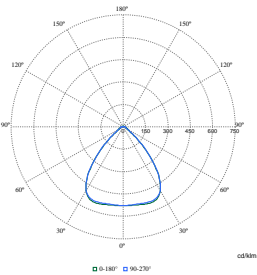

Order Code	Full Product Name	Lichtrendement (gespec.) (nom.)	Lichtstroom	Optiektype
8720169474703	LL243X 240S/840 HE DIA O 7x1.5 WH	176 lm/W	22.500 lm	Opaal

Bedrijfs- en elektrische gegevens

Order Code	Full Product Name	Energieverbruik
8720169474550	LL242X 120S/840 HE DIA O 7x1.5 WH	65 W
8720169474574	LL243X 160S/840 NE DIA WB 7x1.5 WH	100 W
8720169474581	LL243X 90S/840 UE DIA WB 7x1.5 WH	45,5 W
8720169474604	LL243X 160S/840 UE DIA WB 7x1.5 WH	80 W

Order Code	Full Product Name	Energieverbruik
8720169474628	LL243X 240S/840 UE DIA WB 7x1.5 WH	128 W
8720169474642	LL243X 160S/840 UE DIA NB 7x1.5 WH	80 W
8720169474666	LL243X 240S/840 UE DIA NB 7x1.5 WH	128 W
8720169474703	LL243X 240S/840 HE DIA O 7x1.5 WH	128 W

Productgegevens

Order Code	Full Product Name	Code productfamilie
8720169474550	LL242X 120S/840 HE DIA O 7x1.5 WH	LL242X
8720169474574	LL243X 160S/840 NE DIA WB 7x1.5 WH	LL243X
8720169474581	LL243X 90S/840 UE DIA WB 7x1.5 WH	LL243X
8720169474604	LL243X 160S/840 UE DIA WB 7x1.5 WH	LL243X

Order Code	Full Product Name	Code productfamilie
8720169474628	LL243X 240S/840 UE DIA WB 7x1.5 WH	LL243X
8720169474642	LL243X 160S/840 UE DIA NB 7x1.5 WH	LL243X
8720169474666	LL243X 240S/840 UE DIA NB 7x1.5 WH	LL243X
8720169474703	LL243X 240S/840 HE DIA O 7x1.5 WH	LL243X

Polar Wide Diagrams

Polar Normal (separate) - LL240XI - 910925870134