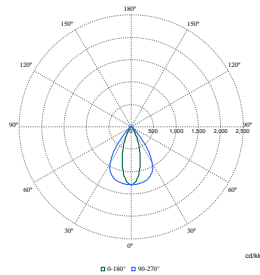

Order Code	Full Product Name	Lichtrendement (gespec.) (nom.)	Lichtstroom	Optiektype
8720169474703	LL243X 240S/840 HE DIA O 7x1.5 WH	176 lm/W	22.500 lm	Opaal

Bedrijfs- en elektrische gegevens

Order Code	Full Product Name	Energieverbruik
8720169474550	LL242X 120S/840 HE DIA O 7x1.5 WH	65 W
8720169474574	LL243X 160S/840 NE DIA WB 7x1.5 WH	100 W
8720169474581	LL243X 90S/840 UE DIA WB 7x1.5 WH	45,5 W
8720169474604	LL243X 160S/840 UE DIA WB 7x1.5 WH	80 W

Order Code	Full Product Name	Energieverbruik
8720169474628	LL243X 240S/840 UE DIA WB 7x1.5 WH	128 W
8720169474642	LL243X 160S/840 UE DIA NB 7x1.5 WH	80 W
8720169474666	LL243X 240S/840 UE DIA NB 7x1.5 WH	128 W
8720169474703	LL243X 240S/840 HE DIA O 7x1.5 WH	128 W

Productgegevens

Order Code	Full Product Name	Code productfamilie
8720169474550	LL242X 120S/840 HE DIA O 7x1.5 WH	LL242X
8720169474574	LL243X 160S/840 NE DIA WB 7x1.5 WH	LL243X
8720169474581	LL243X 90S/840 UE DIA WB 7x1.5 WH	LL243X
8720169474604	LL243X 160S/840 UE DIA WB 7x1.5 WH	LL243X

Order Code	Full Product Name	Code productfamilie
8720169474628	LL243X 240S/840 UE DIA WB 7x1.5 WH	LL243X
8720169474642	LL243X 160S/840 UE DIA NB 7x1.5 WH	LL243X
8720169474666	LL243X 240S/840 UE DIA NB 7x1.5 WH	LL243X
8720169474703	LL243X 240S/840 HE DIA O 7x1.5 WH	LL243X

Polar Wide Diagrams

Polar Normal (separate) - LL240XI - 910925870138