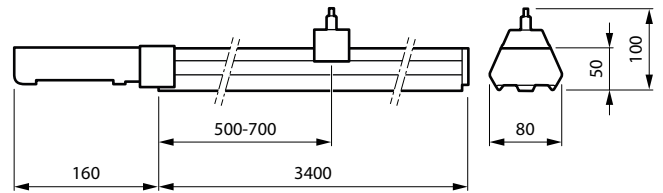

CoreLine Trunking gen2.5

Toepassing

- Supermarkten en grote winkelketens
- Magazijnen
- Productie

Maatschets