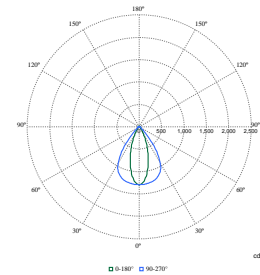

Order Code	Full Product Name	Lichtrendement (gespec.) (nom.)	Lichtstroom	Optiektype
8720169474703	LL243X 240S/840 HE DIA O 7x1.5 WH	176 lm/W	22.500 lm	Opaal

Bedrijfs- en elektrische gegevens

Order Code	Full Product Name	Energieverbruik
8720169474550	LL242X 120S/840 HE DIA O 7x1.5 WH	65 W
8720169474574	LL243X 160S/840 NE DIA WB 7x1.5 WH	100 W
8720169474581	LL243X 90S/840 UE DIA WB 7x1.5 WH	45,5 W
8720169474604	LL243X 160S/840 UE DIA WB 7x1.5 WH	80 W

Order Code	Full Product Name	Energieverbruik
8720169474628	LL243X 240S/840 UE DIA WB 7x1.5 WH	128 W
8720169474642	LL243X 160S/840 UE DIA NB 7x1.5 WH	80 W
8720169474666	LL243X 240S/840 UE DIA NB 7x1.5 WH	128 W
8720169474703	LL243X 240S/840 HE DIA O 7x1.5 WH	128 W

Productgegevens

Order Code	Full Product Name	Code productfamilie
8720169474550	LL242X 120S/840 HE DIA O 7x1.5 WH	LL242X
8720169474574	LL243X 160S/840 NE DIA WB 7x1.5 WH	LL243X
8720169474581	LL243X 90S/840 UE DIA WB 7x1.5 WH	LL243X
8720169474604	LL243X 160S/840 UE DIA WB 7x1.5 WH	LL243X

Order Code	Full Product Name	Code productfamilie
8720169474628	LL243X 240S/840 UE DIA WB 7x1.5 WH	LL243X
8720169474642	LL243X 160S/840 UE DIA NB 7x1.5 WH	LL243X
8720169474666	LL243X 240S/840 UE DIA NB 7x1.5 WH	LL243X
8720169474703	LL243X 240S/840 HE DIA O 7x1.5 WH	LL243X

Polar Wide Diagrams

Polar Normal (separate) - LL240XI - 910925870140