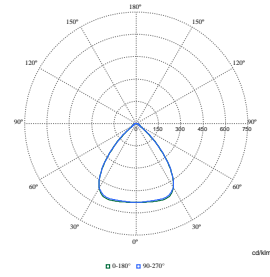

Polar Normal (separate) - LL240XI - 910925870147