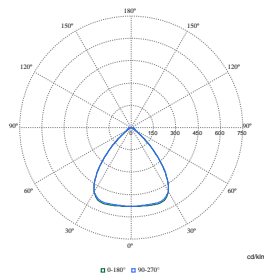

## Polar Wide Diagrams

**Polar Normal (separate) - LL240XI - 910925870134**

**Polar Normal (separate) - LL240XI - 910925870138**

**Polar Normal (separate) - LL240XI - 910925870140**

**Polar Normal (separate) - LL240XI - 910925870144**