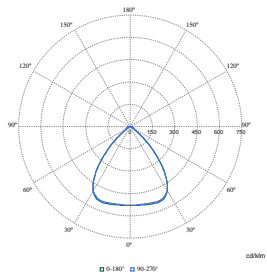

## Polar Wide Diagrams

**Polar Normal (separate) - LL240XI - 910925870130**

**Polar Normal (separate) - LL240XI - 910925870146**

**Polar Normal (separate) - LL240XI - 910925870121**

**Polar Normal (separate) - LL240XI - 910925870137**