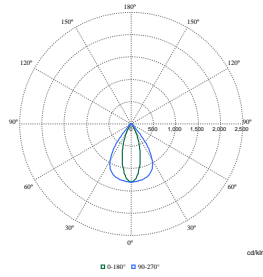

Polar Normal (separate) - LL240XI - 910925870141