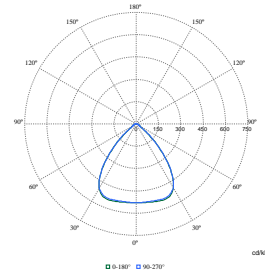

## Polar Wide Diagrams

**Polar Normal (separate) - LL240XI - 910925870130**

**Polar Normal (separate) - LL240XI - 910925870146**

**Polar Normal (separate) - LL240XI - 910925870121**

**Polar Normal (separate) - LL240XI - 910925870137**