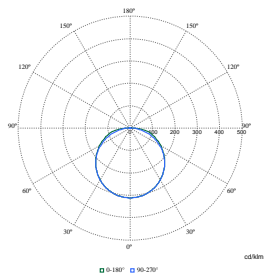

## Polar Wide Diagrams

**Polar Normal (separate) - LL240XI - 910925870134**

**Polar Normal (separate) - LL240XI - 910925870138**

**Polar Normal (separate) - LL240XI - 910925870140**

**Polar Normal (separate) - LL240XI - 910925870144**