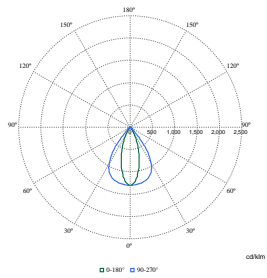

Polar Normal (separate) - LL240XI - 910925870149