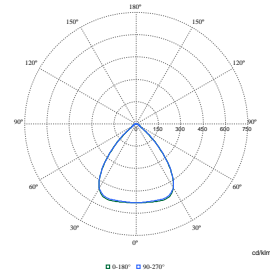

Polar Normal (separate) - LL240XI - 910925870124