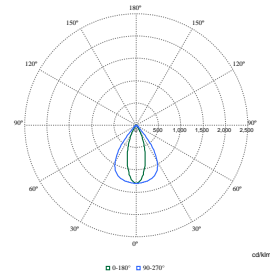

Polar Normal (separate) - LL240XI - 910925870155