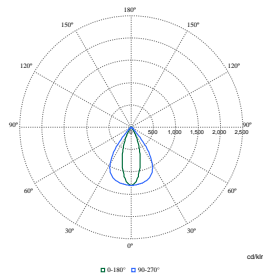

Polar Normal (separate) - LL240XI - 910925870150