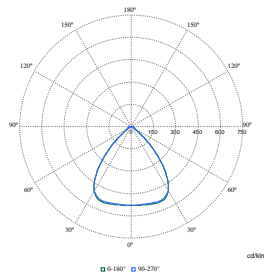

## Polar Wide Diagrams

Polar Normal (separate) - LL240XI - 910925870131

Polar Normal (separate) - LL240XI - 910925870132

Polar Normal (separate) - LL240XI - 910925870124

Polar Normal (separate) - LL240XI - 910925870128