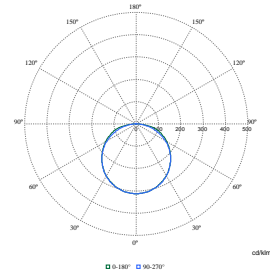

## Polar Wide Diagrams

Polar Normal (separate) - LL240XI - 910925870154

Polar Normal (separate) - LL240XI - 910925870141

Polar Normal (separate) - LL240XI - 910925870143

Polar Normal (separate) - LL240XI - 910925870139