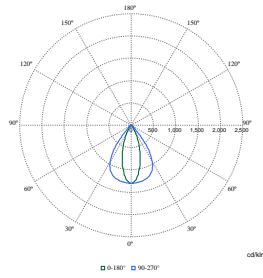

Polar Normal (separate) - LL240XI - 910925870151