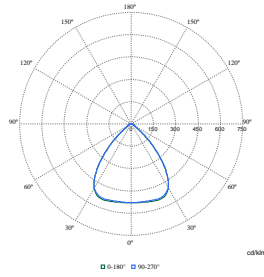

Polar Normal (separate) - LL240XI - 910925870132