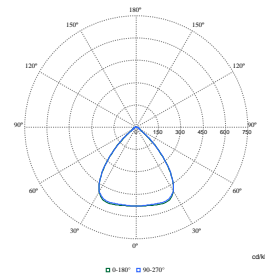

Polar Normal (separate) - LL240XI - 910925870153