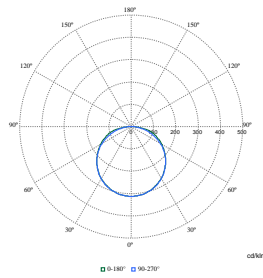

## Polar Wide Diagrams

**Polar Normal (separate) - LL240XI - 910925870130**

**Polar Normal (separate) - LL240XI - 910925870146**

**Polar Normal (separate) - LL240XI - 910925870121**

**Polar Normal (separate) - LL240XI - 910925870137**