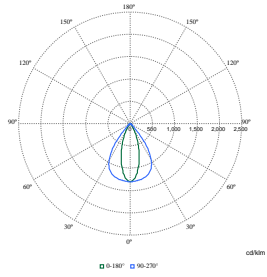

## Polar Wide Diagrams

Polar Normal (separate) - LL240XI - 910925870154

Polar Normal (separate) - LL240XI - 910925870141

Polar Normal (separate) - LL240XI - 910925870143

Polar Normal (separate) - LL240XI - 910925870139