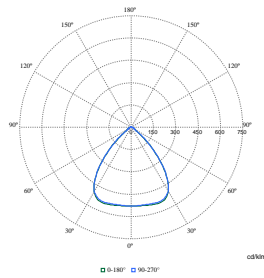

Polar Normal (separate) - LL240XI - 910925870123