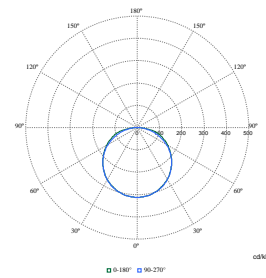

## Polar Wide Diagrams

**Polar Normal (separate) - LL240XI - 910925870134**

**Polar Normal (separate) - LL240XI - 910925870138**

**Polar Normal (separate) - LL240XI - 910925870140**

**Polar Normal (separate) - LL240XI - 910925870144**