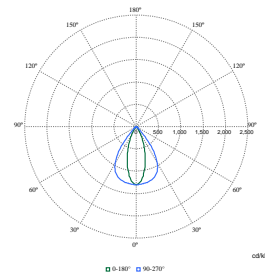

Polar Normal (separate) - LL240XI - 910925870148