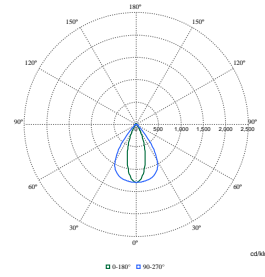

## Polar Wide Diagrams

**Polar Normal (separate) - LL240XI - 910925870137**

**Polar Normal (separate) - LL240XI - 910925870145**

**Polar Normal (separate) - LL240XI - 910925870148**

**Polar Normal (separate) - LL240XI - 910925870149**