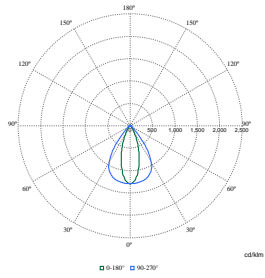

Polar Normal (separate) - LL240XI - 910925870154