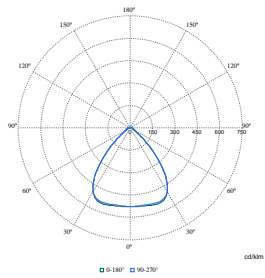

Polar Normal (separate) - LL240XI - 910925870122