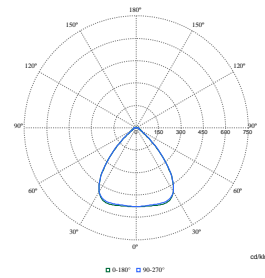

Polar Normal (separate) - LL240XI - 910925870146