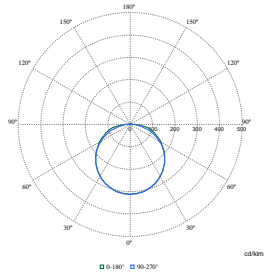

Polar Wide Diagrams

Polar Normal (separate) - LL240XI - 910925870144