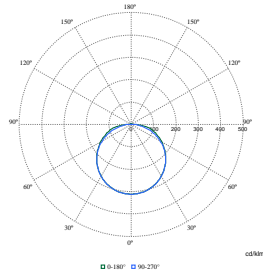

Polar Normal (separate) - LL240XI - 910925870145