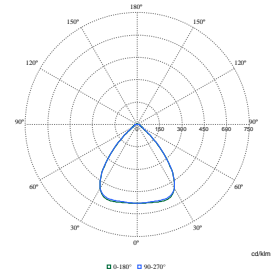

## Polar Wide Diagrams

**Polar Normal (separate) - LL240XI - 910925870139**

**Polar Normal (separate) - LL240XI - 910925870135**

**Polar Normal (separate) - LL240XI - 910925870147**

**Polar Normal (separate) - LL240XI - 910925870133**