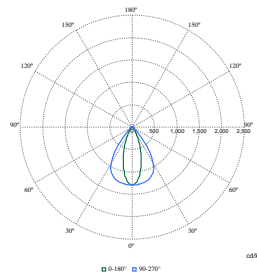

## Polar Wide Diagrams

**Polar Normal (separate) - LL240XI - 910925870134**

**Polar Normal (separate) - LL240XI - 910925870138**

**Polar Normal (separate) - LL240XI - 910925870140**