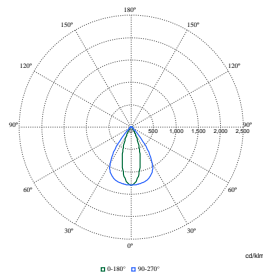

## Polar Wide Diagrams

**Polar Normal (separate) - LL240XI - 910925870139**

**Polar Normal (separate) - LL240XI - 910925870135**

**Polar Normal (separate) - LL240XI - 910925870147**

**Polar Normal (separate) - LL240XI - 910925870133**