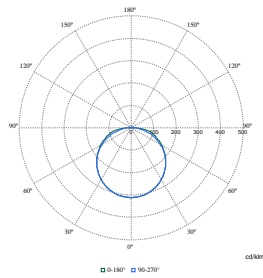

Polar Normal (separate) - LL240XI - 910925870130