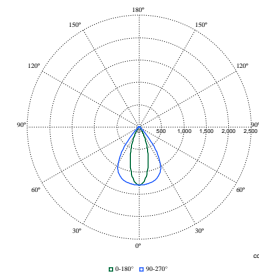

## Polar Wide Diagrams

**Polar Normal (separate) - LL240XI - 910925870134**

**Polar Normal (separate) - LL240XI - 910925870138**

**Polar Normal (separate) - LL240XI - 910925870140**