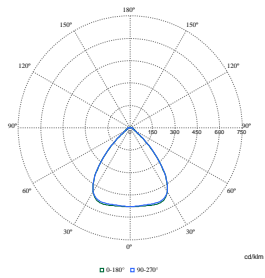

Polar Normal (separate) - LL240XI - 910925870152