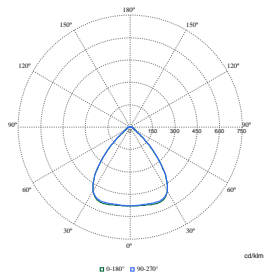

## Polar Wide Diagrams

**Polar Normal (separate) - LL240XI - 910925870139**

**Polar Normal (separate) - LL240XI - 910925870135**

**Polar Normal (separate) - LL240XI - 910925870147**

**Polar Normal (separate) - LL240XI - 910925870133**