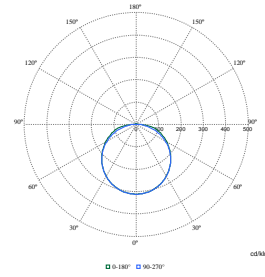

Polar Normal (separate) - LL240XI - 910925870129