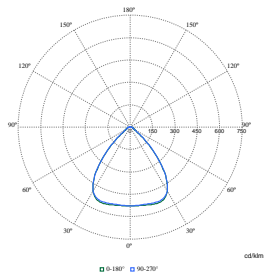

## Polar Wide Diagrams

**Polar Normal (separate) - LL240XI - 910925870144**

**Polar Normal (separate) - LL240XI - 910925870136**

**Polar Normal (separate) - LL240XI - 910925870129**

**Polar Normal (separate) - LL240XI - 910925870131**