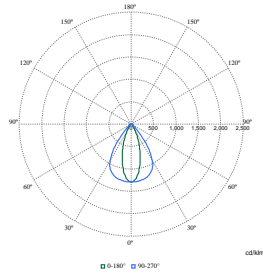

## Polar Wide Diagrams

**Polar Normal (separate) - LL240XI - 910925870137**

**Polar Normal (separate) - LL240XI - 910925870145**

**Polar Normal (separate) - LL240XI - 910925870148**

**Polar Normal (separate) - LL240XI - 910925870149**