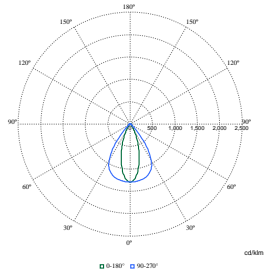

## Polar Wide Diagrams

**Polar Normal (separate) - LL240XI - 910925870137**

**Polar Normal (separate) - LL240XI - 910925870145**

**Polar Normal (separate) - LL240XI - 910925870148**

**Polar Normal (separate) - LL240XI - 910925870149**