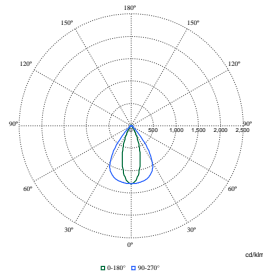

Polar Normal (separate) - LL240XI - 910925870141