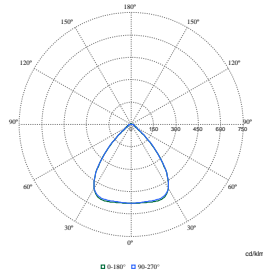

Polar Normal (separate) - LL240XI - 910925870135