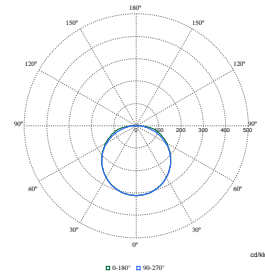

Polar Normal (separate) - LL240XI - 910925870143