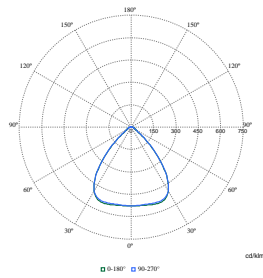

## Polar Wide Diagrams

**Polar Normal (separate) - LL240XI - 910925870134**

**Polar Normal (separate) - LL240XI - 910925870138**

**Polar Normal (separate) - LL240XI - 910925870140**

## Polar Wide Diagrams

**Polar Normal (separate) - LL240XI - 910925870144**

**Polar Normal (separate) - LL240XI - 910925870136**

**Polar Normal (separate) - LL240XI - 910925870129**

**Polar Normal (separate) - LL240XI - 910925870131**