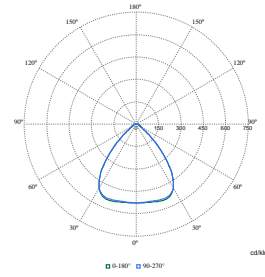

Polar Normal (separate) - LL240XI - 910925870153