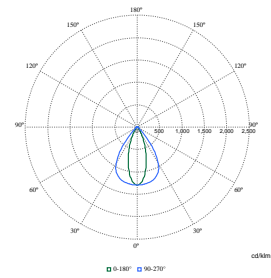

Polar Normal (separate) - LL240XI - 910925870155