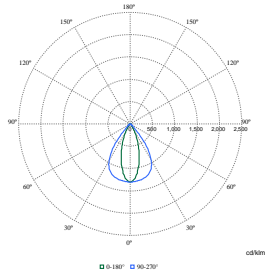

Polar Normal (separate) - LL240XI - 910925870146

Polar Normal (separate) - LL240XI - 910925870121

CoreLine trunking gen2.5

Polar Wide Diagrams

**Polar Normal (separate) - LL240XI -
910925870150**

**Polar Normal (separate) - LL240XI -
910925870147**