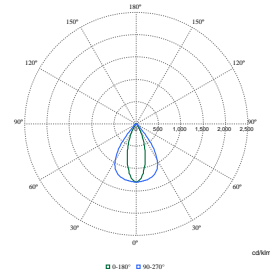

Polar Normal (separate) - LL240XI - 910925870146

Polar Normal (separate) - LL240XI - 910925870121

CoreLine trunking gen2.5

Polar Wide Diagrams

**Polar Normal (separate) - LL240XI -
910925870150**

**Polar Normal (separate) - LL240XI -
910925870147**