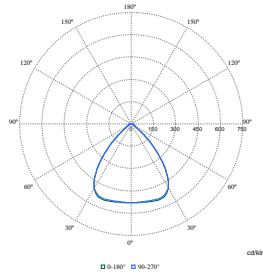

Polar Normal (separate) - LL240XI - 910925870146

Polar Normal (separate) - LL240XI - 910925870121

CoreLine trunking gen2.5

Polar Wide Diagrams

**Polar Normal (separate) - LL240XI -
910925870150**

**Polar Normal (separate) - LL240XI -
910925870147**