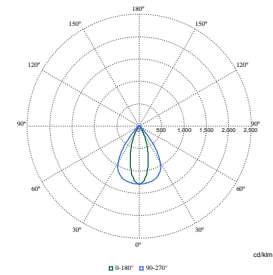

## Polar Wide Diagrams

Polar Normal (separate) - LL240XI - 910925870134

Polar Normal (separate) - LL240XI - 910925870138

Polar Normal (separate) - LL240XI - 910925870140

Polar Normal (separate) - LL240XI - 910925870144