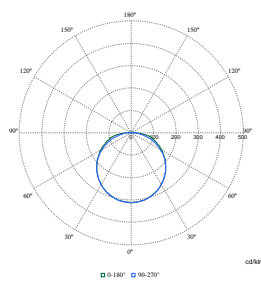

Polar Normal (separate) - LL240XI - 910925870130