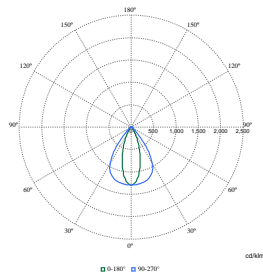

## Polar Wide Diagrams

Polar Normal (separate) - LL240XI - 910925870137

Polar Normal (separate) - LL240XI - 910925870145

Polar Normal (separate) - LL240XI - 910925870141

Polar Normal (separate) - LL240XI - 910925870143