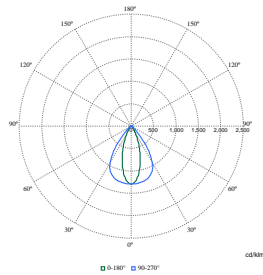

## Polar Wide Diagrams

Polar Normal (separate) - LL240XI - 910925870134

Polar Normal (separate) - LL240XI - 910925870138

Polar Normal (separate) - LL240XI - 910925870140

Polar Normal (separate) - LL240XI - 910925870144