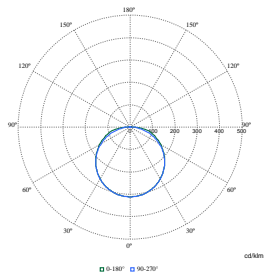

## Polar Wide Diagrams

Polar Normal (separate) - LL240XI - 910925870137

Polar Normal (separate) - LL240XI - 910925870145

Polar Normal (separate) - LL240XI - 910925870141

Polar Normal (separate) - LL240XI - 910925870143