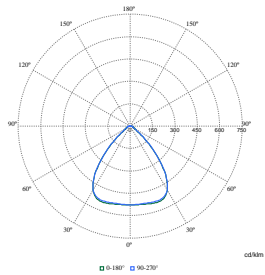

CoreLine Lichtband Gen2.5

Produktdaten

Order Code	Full Product Name	Produktfamiliencode	Order Code	Full Product Name	Produktfamiliencode
47446800	LL241X 53S/840 PSU NE WB 5x1.5 WH	LL241X	47460400	LL243X 160S/840 UE DIA WB 7x1.5 WH	LL243X
47447500	LL241X 80S/840 HE PSU WB 5x1.5 WH	LL241X	47461100	LL243X 160S/840 UE PSU WB 5x1.5 WH	LL243X
47448200	LL242X 80S/840 NE DIA WB 7x1.5 WH	LL242X	47462800	LL243X 240S/840 UE DIA WB 7x1.5 WH	LL243X
47451200	LL242X 80S/840 UE DIA WB 7x1.5 WH	LL242X	47463500	LL243X 240S/840 HE PSU WB 5x1.5 WH	LL243X
47452900	LL242X 80S/840 HE PSU WB 5x1.5 WH	LL242X	47464200	LL243X 160S/840 UE DIA NB 7x1.5 WH	LL243X
47453600	LL242X 120S/840 UE DIA WB 7x1.5 WH	LL242X	47465900	LL243X 160S/840 UE PSU NB 5x1.5 WH	LL243X
47454300	LL242X 120S/840 UE PSU WB 5x1.5 WH	LL242X	47466600	LL243X 240S/840 UE DIA NB 7x1.5 WH	LL243X
47455000	LL242X 120S/840 HE DIA O 7x1.5 WH	LL242X	47467300	LL243X 240S/840 HE PSU NB 5x1.5 WH	LL243X
47456700	LL242X 120S/840 HE PSU O 5x1.5 WH	LL242X	47469700	LL243X 160S/840 HE PSU O 5x1.5 WH	LL243X
47457400	LL243X 160S/840 NE DIA WB 7x1.5 WH	LL243X	47470300	LL243X 240S/840 HE DIA O 7x1.5 WH	LL243X
47458100	LL243X 90S/840 UE DIA WB 7x1.5 WH	LL243X	47471000	LL243X 240S/840 HE PSU O 5x1.5 WH	LL243X
47459800	LL243X 90S/840 UE PSU WB 5x1.5 WH	LL243X			

Polar Wide Diagrams

Polar Normal (separate) - LL240XI - 910925870134