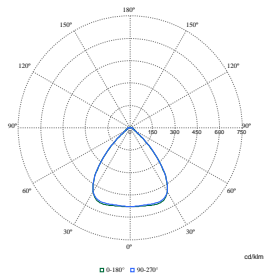

Polar Normal (separate) - LL240XI - 910925870133