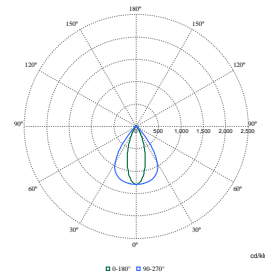

## Polar Wide Diagrams

Polar Normal (separate) - LL240XI - 910925870137

Polar Normal (separate) - LL240XI - 910925870145

Polar Normal (separate) - LL240XI - 910925870141

Polar Normal (separate) - LL240XI - 910925870143