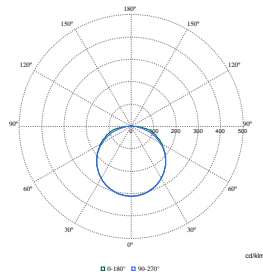

Polar Normal (separate) - LL240XI - 910925870145