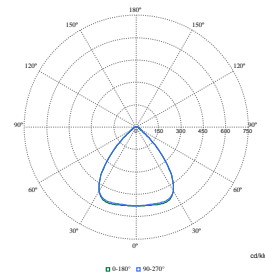

Polar Normal (separate) - LL240XI - 910925870135