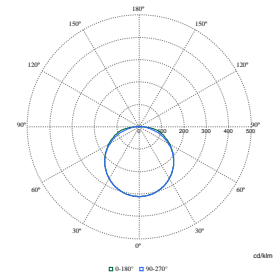

Polar Normal (separate) - LL240XI - 910925870129