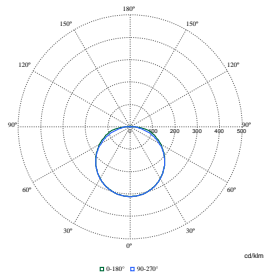

## Polar Wide Diagrams

Polar Normal (separate) - LL240XI - 910925870134

Polar Normal (separate) - LL240XI - 910925870138

Polar Normal (separate) - LL240XI - 910925870140

Polar Normal (separate) - LL240XI - 910925870144