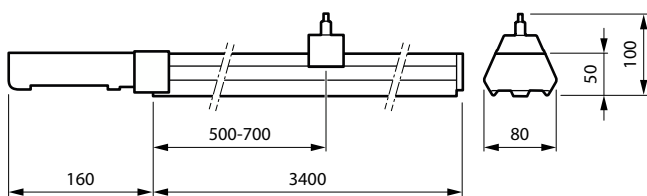

CoreLine Lichtband Gen2.5

Anwendung

- Lebensmittel- und große Einzelhändler
- Produktionsstätten
- Lagerhallen

Abmessungsskizzen