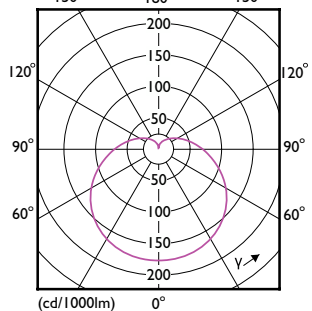

CorePro Plastic LEDbulbs