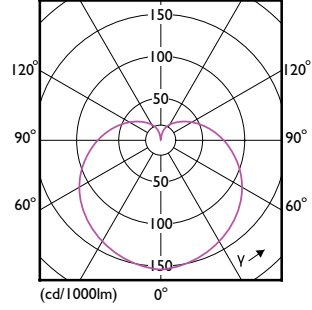

CorePro Plastic LEDbulbs