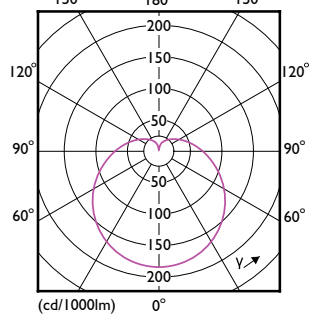

CorePro Plastic LEDbulbs