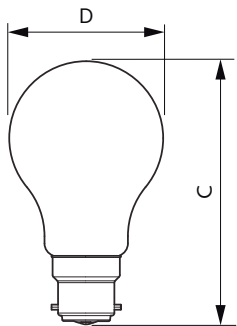

Розміри

Product	D	C
CorePro LEDbulb ND 10.5-75W A60 B22 930	60 mm	107 mm

Product	D	C
CorePro LEDbulb ND 10-75W A60 E27 827	60 mm	108 mm
CorePro LEDbulb ND 10-75W A60 E27 830	60 mm	108 mm
CorePro LEDbulb ND 10-75W A60 E27 840	60 mm	108 mm
CorePro LEDbulb ND 10-75W A60 E27 865	60 mm	108 mm
CorePro LEDbulb ND 10-75W A60 E27 940	60 mm	109 mm
CorePro LEDbulb ND 10.5-75W A60 E27 930	60 mm	109 mm
CorePro LEDbulb ND 11-75W A60 E27 927	60 mm	109 mm