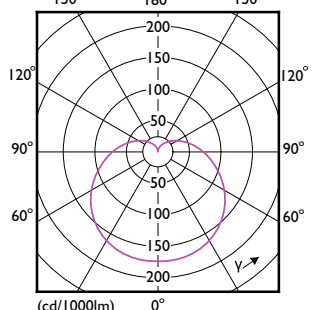

CorePro Plastic LEDbulbs