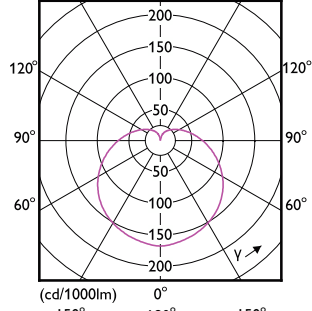

CorePro Plastic LEDbulbs