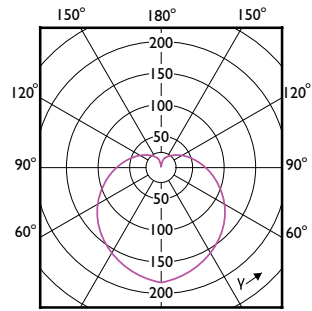

CorePro Plastic LEDbulbs