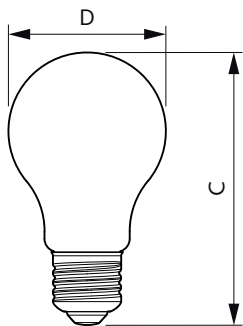

Розміри

Product	D	C
CorePro LEDbulb ND 10.5-75W A60 B22 930	60 mm	107 mm

Product	D	C
CorePro LEDbulb ND 10-75W A60 E27 827	60 mm	108 mm
CorePro LEDbulb ND 10-75W A60 E27 830	60 mm	108 mm
CorePro LEDbulb ND 10-75W A60 E27 840	60 mm	108 mm
CorePro LEDbulb ND 10-75W A60 E27 865	60 mm	108 mm
CorePro LEDbulb ND 10-75W A60 E27 940	60 mm	109 mm
CorePro LEDbulb ND 10.5-75W A60 E27 930	60 mm	109 mm
CorePro LEDbulb ND 11-75W A60 E27 927	60 mm	109 mm