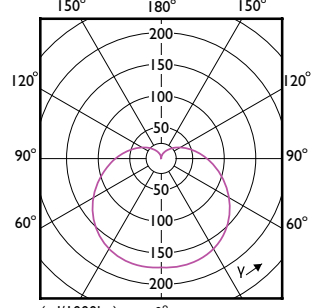

CorePro Plastic LEDbulbs