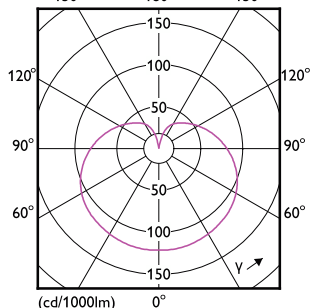

CorePro Plastic LEDbulbs