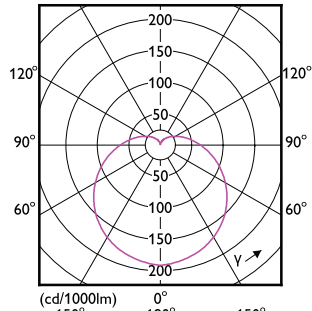

CorePro Plastic LEDbulbs