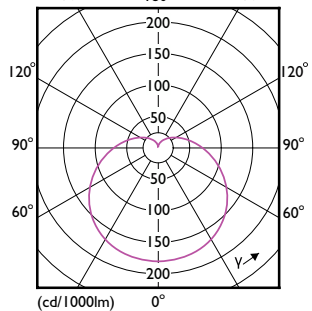

CorePro Plastic LEDbulbs