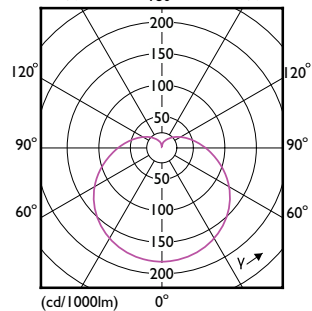

CorePro Plastic LEDbulbs