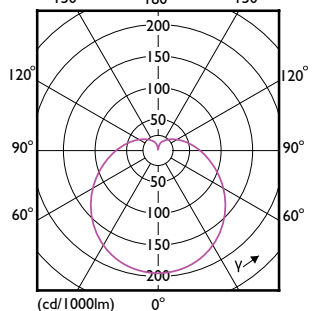

CorePro Plastic LEDbulbs