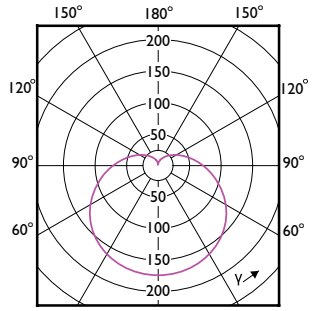

CorePro Plastic LEDbulbs