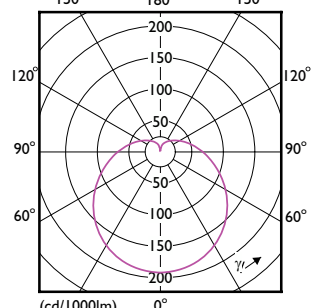

CorePro Plastic LEDbulbs