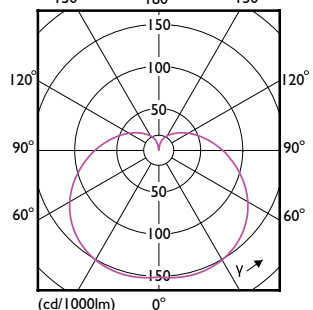

CorePro Plastic LEDbulbs