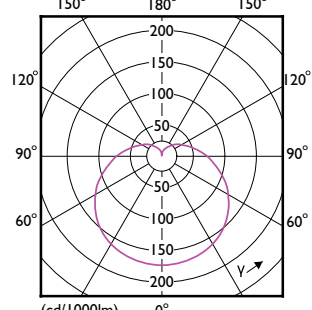

CorePro Plastic LEDbulbs