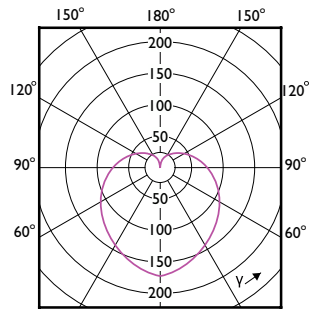

CorePro Plastic LEDbulbs