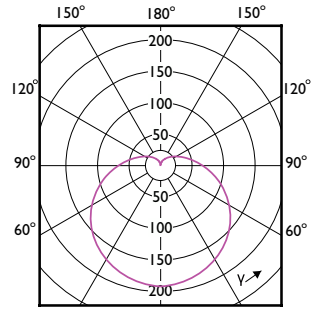

CorePro Plastic LEDbulbs