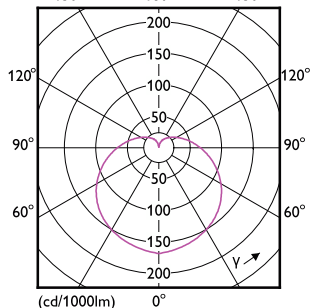

CorePro Plastic LEDbulbs