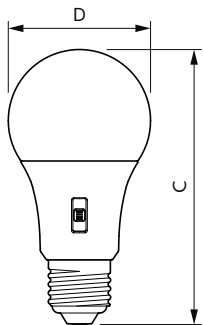

Розміри

Product	D	C
CorePro LEDbulb ND 10.5-75W A60 B22 930	60 mm	107 mm

Product	D	C
CorePro LEDbulb ND 10-75W A60 E27 827	60 mm	108 mm
CorePro LEDbulb ND 10-75W A60 E27 830	60 mm	108 mm
CorePro LEDbulb ND 10-75W A60 E27 840	60 mm	108 mm
CorePro LEDbulb ND 10-75W A60 E27 865	60 mm	108 mm
CorePro LEDbulb ND 10-75W A60 E27 940	60 mm	109 mm
CorePro LEDbulb ND 10.5-75W A60 E27 930	60 mm	109 mm
CorePro LEDbulb ND 11-75W A60 E27 927	60 mm	109 mm