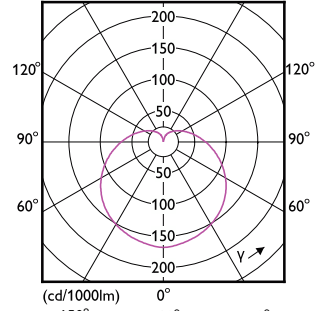

LED svetelné zdroje