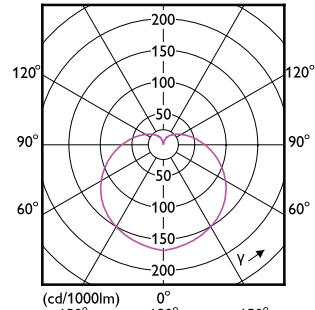

LED svetelné zdroje