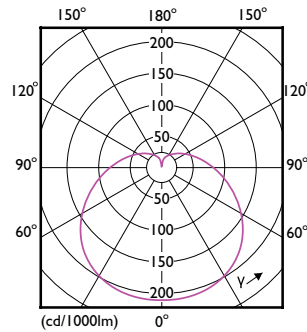

Order Code	Full Product Name	Rozsah okolitých teplôt	Spotreba energie kWh/1 000 h
16901200	CorePro LEDbulb ND 13-100W A60 E27 827	-20 °C až 45 °C	13 kWh
16909800	CorePro LEDbulb ND 13-100W A60 E27 840	-20 °C až 45 °C	13 kWh
16925800	CorePro LEDbulb ND 13-100W A60 E27 865	-20 °C až 45 °C	13 kWh
16917300	CorePro LEDbulb ND 13-100W A60 E27 830	-20 °C až 45 °C	13 kWh
16899200	CorePro LEDbulb ND 10-75W A60 E27 827	-20 °C až 45 °C	10 kWh
16907400	CorePro LEDbulb ND 10-75W A60 E27 840	-20 °C až 45 °C	10 kWh
16923400	CorePro LEDbulb ND 10-75W A60 E27 865	-20 °C až 45 °C	10 kWh
16915900	CorePro LEDbulb ND 10-75W A60 E27 830	-20 °C až 45 °C	10 kWh
16897800	CorePro LEDbulb ND 8-60W A60 E27 827	-20 °C až 45 °C	8 kWh
16905000	CorePro LEDbulb ND 8-60W A60 E27 840	-20 °C až 45 °C	8 kWh
32471800	LEDbulb ND 8-60W A60 E27 840 12CT	-20 až +45 °C	8 kWh
16921000	CorePro LEDbulb ND 8-60W A60 E27 865	-20 °C až 45 °C	8 kWh
16895400	CorePro LEDbulb ND 4.9-40W A60 E27 827	-20 °C až 45 °C	5 kWh
16911100	CorePro LEDbulb ND 4.9-40W A60 E27 830	-20 °C až 45 °C	5 kWh
16903600	CorePro LEDbulb ND 4.9-40W A60 E27 840	-20 °C až 45 °C	5 kWh
16919700	CorePro LEDbulb ND 4.9-40W A60 E27 865	-20 °C až 45 °C	5 kWh
16913500	CorePro LEDbulb ND 8-60W A60 E27 830	-20 °C až 45 °C	8 kWh
32469500	LEDbulb ND 8-60W A60 E27 830 12CT	-20 až +45 °C	8 kWh
32511100	LEDbulb ND 8-60W A60 E27 827 12CT	-20 až +45 °C	8 kWh
35333600	CorePro LEDbulb DIM 8-60W A60 E27 5CCT	-20 až +45 °C	8 kWh
57757800	CorePro LEDbulb ND 4.9-40W A60 E27 827	-20 °C až 45 °C	5 kWh