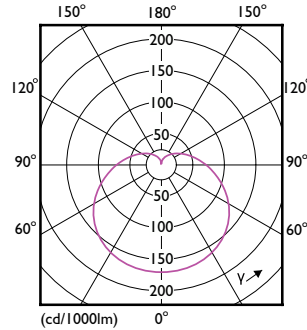

Order Code	Full Product Name	Rozsah okolitých teplôt	Spotreba energie kWh/1 000 h
16901200	CorePro LEDbulb ND 13-100W A60 E27 827	-20 °C až 45 °C	13 kWh
16909800	CorePro LEDbulb ND 13-100W A60 E27 840	-20 °C až 45 °C	13 kWh
16925800	CorePro LEDbulb ND 13-100W A60 E27 865	-20 °C až 45 °C	13 kWh
16917300	CorePro LEDbulb ND 13-100W A60 E27 830	-20 °C až 45 °C	13 kWh
16899200	CorePro LEDbulb ND 10-75W A60 E27 827	-20 °C až 45 °C	10 kWh
16907400	CorePro LEDbulb ND 10-75W A60 E27 840	-20 °C až 45 °C	10 kWh
16923400	CorePro LEDbulb ND 10-75W A60 E27 865	-20 °C až 45 °C	10 kWh
16915900	CorePro LEDbulb ND 10-75W A60 E27 830	-20 °C až 45 °C	10 kWh
16897800	CorePro LEDbulb ND 8-60W A60 E27 827	-20 °C až 45 °C	8 kWh
16905000	CorePro LEDbulb ND 8-60W A60 E27 840	-20 °C až 45 °C	8 kWh
32471800	LEDbulb ND 8-60W A60 E27 840 12CT	-20 až +45 °C	8 kWh
16921000	CorePro LEDbulb ND 8-60W A60 E27 865	-20 °C až 45 °C	8 kWh
16895400	CorePro LEDbulb ND 4.9-40W A60 E27 827	-20 °C až 45 °C	5 kWh
16911100	CorePro LEDbulb ND 4.9-40W A60 E27 830	-20 °C až 45 °C	5 kWh
16903600	CorePro LEDbulb ND 4.9-40W A60 E27 840	-20 °C až 45 °C	5 kWh
16919700	CorePro LEDbulb ND 4.9-40W A60 E27 865	-20 °C až 45 °C	5 kWh
16913500	CorePro LEDbulb ND 8-60W A60 E27 830	-20 °C až 45 °C	8 kWh
32469500	LEDbulb ND 8-60W A60 E27 830 12CT	-20 až +45 °C	8 kWh
32511100	LEDbulb ND 8-60W A60 E27 827 12CT	-20 až +45 °C	8 kWh
35333600	CorePro LEDbulb DIM 8-60W A60 E27 5CCT	-20 až +45 °C	8 kWh
57757800	CorePro LEDbulb ND 4.9-40W A60 E27 827	-20 °C až 45 °C	5 kWh