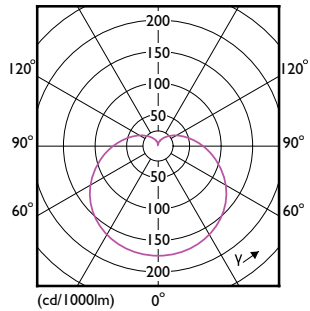

LED svetelné zdroje