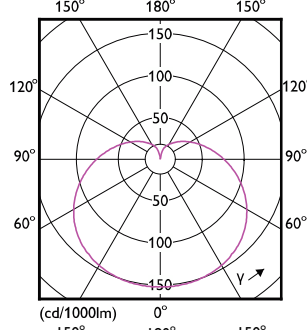

Order Code	Full Product Name	Rozsah okolitých teplôt	Spotreba energie kWh/1 000 h
16901200	CorePro LEDbulb ND 13-100W A60 E27 827	-20 °C až 45 °C	13 kWh
16909800	CorePro LEDbulb ND 13-100W A60 E27 840	-20 °C až 45 °C	13 kWh
16925800	CorePro LEDbulb ND 13-100W A60 E27 865	-20 °C až 45 °C	13 kWh
16917300	CorePro LEDbulb ND 13-100W A60 E27 830	-20 °C až 45 °C	13 kWh
16899200	CorePro LEDbulb ND 10-75W A60 E27 827	-20 °C až 45 °C	10 kWh
16907400	CorePro LEDbulb ND 10-75W A60 E27 840	-20 °C až 45 °C	10 kWh
16923400	CorePro LEDbulb ND 10-75W A60 E27 865	-20 °C až 45 °C	10 kWh
16915900	CorePro LEDbulb ND 10-75W A60 E27 830	-20 °C až 45 °C	10 kWh
16897800	CorePro LEDbulb ND 8-60W A60 E27 827	-20 °C až 45 °C	8 kWh
16905000	CorePro LEDbulb ND 8-60W A60 E27 840	-20 °C až 45 °C	8 kWh
32471800	LEDbulb ND 8-60W A60 E27 840 12CT	-20 až +45 °C	8 kWh
16921000	CorePro LEDbulb ND 8-60W A60 E27 865	-20 °C až 45 °C	8 kWh
16895400	CorePro LEDbulb ND 4.9-40W A60 E27 827	-20 °C až 45 °C	5 kWh
16911100	CorePro LEDbulb ND 4.9-40W A60 E27 830	-20 °C až 45 °C	5 kWh
16903600	CorePro LEDbulb ND 4.9-40W A60 E27 840	-20 °C až 45 °C	5 kWh
16919700	CorePro LEDbulb ND 4.9-40W A60 E27 865	-20 °C až 45 °C	5 kWh
16913500	CorePro LEDbulb ND 8-60W A60 E27 830	-20 °C až 45 °C	8 kWh
32469500	LEDbulb ND 8-60W A60 E27 830 12CT	-20 až +45 °C	8 kWh
32511100	LEDbulb ND 8-60W A60 E27 827 12CT	-20 až +45 °C	8 kWh
35333600	CorePro LEDbulb DIM 8-60W A60 E27 5CCT	-20 až +45 °C	8 kWh
57757800	CorePro LEDbulb ND 4.9-40W A60 E27 827	-20 °C až 45 °C	5 kWh