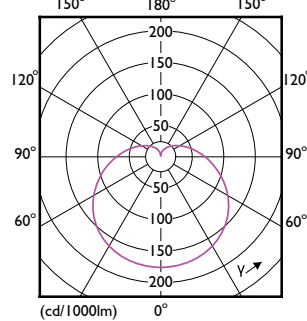

Order Code	Full Product Name	Rozsah okolitých teplôt	Spotreba energie kWh/1 000 h
16901200	CorePro LEDbulb ND 13-100W A60 E27 827	-20 °C až 45 °C	13 kWh
16909800	CorePro LEDbulb ND 13-100W A60 E27 840	-20 °C až 45 °C	13 kWh
16925800	CorePro LEDbulb ND 13-100W A60 E27 865	-20 °C až 45 °C	13 kWh
16917300	CorePro LEDbulb ND 13-100W A60 E27 830	-20 °C až 45 °C	13 kWh
16899200	CorePro LEDbulb ND 10-75W A60 E27 827	-20 °C až 45 °C	10 kWh
16907400	CorePro LEDbulb ND 10-75W A60 E27 840	-20 °C až 45 °C	10 kWh
16923400	CorePro LEDbulb ND 10-75W A60 E27 865	-20 °C až 45 °C	10 kWh
16915900	CorePro LEDbulb ND 10-75W A60 E27 830	-20 °C až 45 °C	10 kWh
16897800	CorePro LEDbulb ND 8-60W A60 E27 827	-20 °C až 45 °C	8 kWh
16905000	CorePro LEDbulb ND 8-60W A60 E27 840	-20 °C až 45 °C	8 kWh
32471800	LEDbulb ND 8-60W A60 E27 840 12CT	-20 až +45 °C	8 kWh
16921000	CorePro LEDbulb ND 8-60W A60 E27 865	-20 °C až 45 °C	8 kWh
16895400	CorePro LEDbulb ND 4.9-40W A60 E27 827	-20 °C až 45 °C	5 kWh
16911100	CorePro LEDbulb ND 4.9-40W A60 E27 830	-20 °C až 45 °C	5 kWh
16903600	CorePro LEDbulb ND 4.9-40W A60 E27 840	-20 °C až 45 °C	5 kWh
16919700	CorePro LEDbulb ND 4.9-40W A60 E27 865	-20 °C až 45 °C	5 kWh
16913500	CorePro LEDbulb ND 8-60W A60 E27 830	-20 °C až 45 °C	8 kWh
32469500	LEDbulb ND 8-60W A60 E27 830 12CT	-20 až +45 °C	8 kWh
32511100	LEDbulb ND 8-60W A60 E27 827 12CT	-20 až +45 °C	8 kWh
35333600	CorePro LEDbulb DIM 8-60W A60 E27 5CCT	-20 až +45 °C	8 kWh
57757800	CorePro LEDbulb ND 4.9-40W A60 E27 827	-20 °C až 45 °C	5 kWh