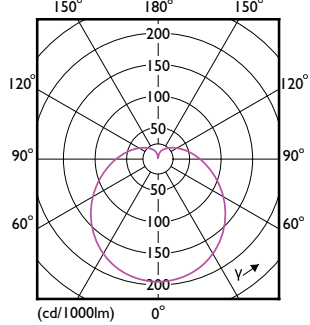

LED svetelné zdroje