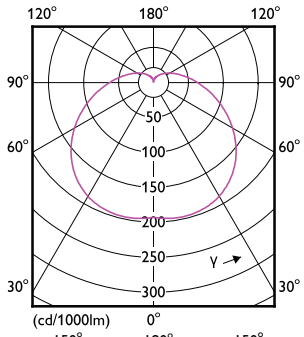

LED svetelné zdroje