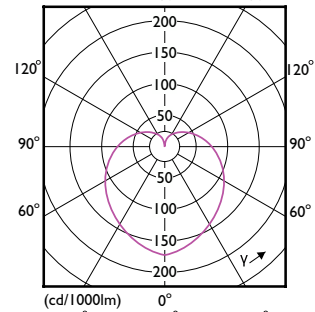

LED svetelné zdroje