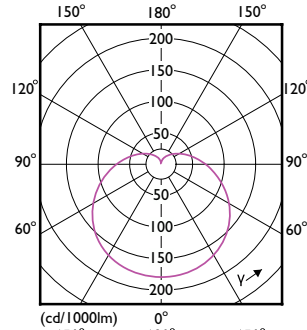

Order Code	Full Product Name	Rozsah okolitých teplôt	Spotreba energie kWh/1 000 h
16901200	CorePro LEDbulb ND 13-100W A60 E27 827	-20 °C až 45 °C	13 kWh
16909800	CorePro LEDbulb ND 13-100W A60 E27 840	-20 °C až 45 °C	13 kWh
16925800	CorePro LEDbulb ND 13-100W A60 E27 865	-20 °C až 45 °C	13 kWh
16917300	CorePro LEDbulb ND 13-100W A60 E27 830	-20 °C až 45 °C	13 kWh
16899200	CorePro LEDbulb ND 10-75W A60 E27 827	-20 °C až 45 °C	10 kWh
16907400	CorePro LEDbulb ND 10-75W A60 E27 840	-20 °C až 45 °C	10 kWh
16923400	CorePro LEDbulb ND 10-75W A60 E27 865	-20 °C až 45 °C	10 kWh
16915900	CorePro LEDbulb ND 10-75W A60 E27 830	-20 °C až 45 °C	10 kWh
16897800	CorePro LEDbulb ND 8-60W A60 E27 827	-20 °C až 45 °C	8 kWh
16905000	CorePro LEDbulb ND 8-60W A60 E27 840	-20 °C až 45 °C	8 kWh
32471800	LEDbulb ND 8-60W A60 E27 840 12CT	-20 až +45 °C	8 kWh
16921000	CorePro LEDbulb ND 8-60W A60 E27 865	-20 °C až 45 °C	8 kWh
16895400	CorePro LEDbulb ND 4.9-40W A60 E27 827	-20 °C až 45 °C	5 kWh
16911100	CorePro LEDbulb ND 4.9-40W A60 E27 830	-20 °C až 45 °C	5 kWh
16903600	CorePro LEDbulb ND 4.9-40W A60 E27 840	-20 °C až 45 °C	5 kWh
16919700	CorePro LEDbulb ND 4.9-40W A60 E27 865	-20 °C až 45 °C	5 kWh
16913500	CorePro LEDbulb ND 8-60W A60 E27 830	-20 °C až 45 °C	8 kWh
32469500	LEDbulb ND 8-60W A60 E27 830 12CT	-20 až +45 °C	8 kWh
32511100	LEDbulb ND 8-60W A60 E27 827 12CT	-20 až +45 °C	8 kWh
35333600	CorePro LEDbulb DIM 8-60W A60 E27 5CCT	-20 až +45 °C	8 kWh
57757800	CorePro LEDbulb ND 4.9-40W A60 E27 827	-20 °C až 45 °C	5 kWh