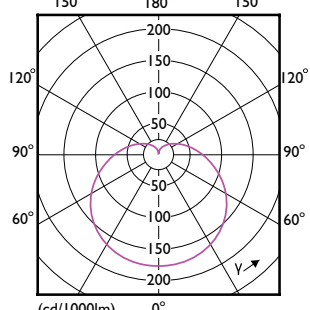

LED svetelné zdroje