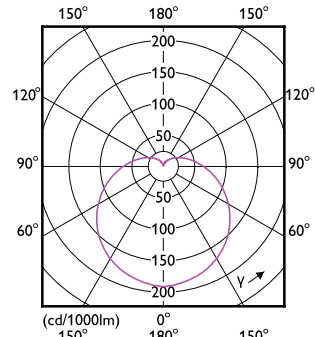

LED svetelné zdroje