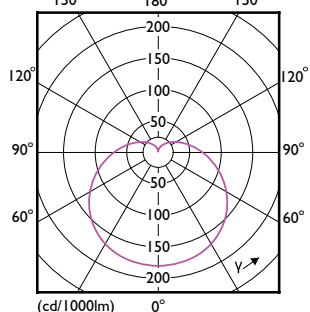

LED svetelné zdroje