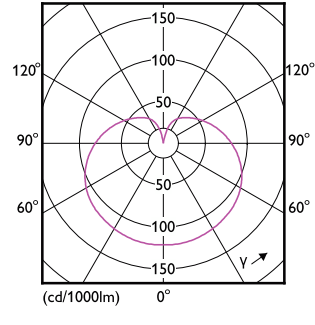

LED svetelné zdroje