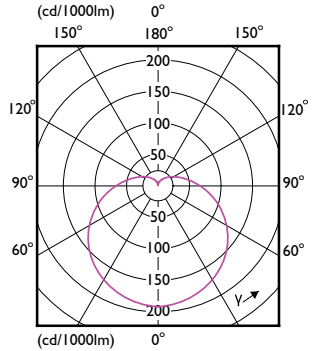

CorePro LEDbulb