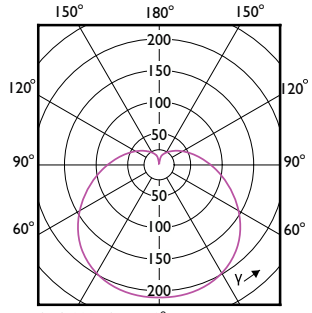

CorePro LEDbulb