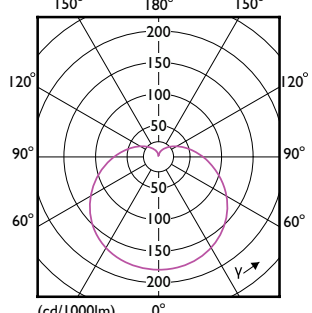

CorePro LEDbulb