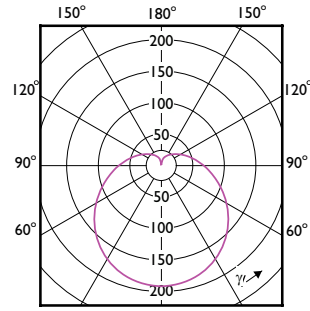

CorePro LEDbulb

© 2025 Signify Holding Toate drepturile rezervate. Signify nu oferă nicio reprezentare sau garanție în privința preciziei informațiilor incluse prin prezența și nu poate purta responsabilitatea niciunei acțiuni corelate. Informațiile prezentate în acest document nu sunt menite să fie oferte comerciale sau să facă parte dintr-o ofertă sau un contract, în afara cazului în care Signify consimte altceva. Toate mărcile comerciale sunt deținute de Signify Holding sau de proprietarii respectivi.

www.lighting.philips.com

2025, Noiembrie 7 - Informație ce poate fi modificată