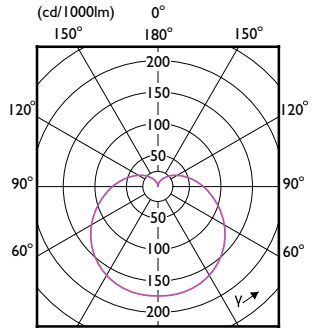

CorePro LEDbulb