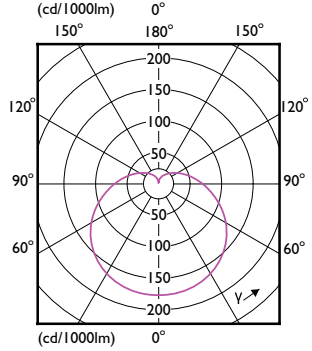

CorePro LEDbulb