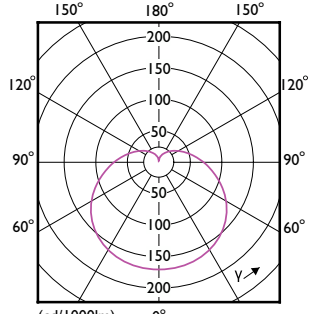

CorePro LEDbulb