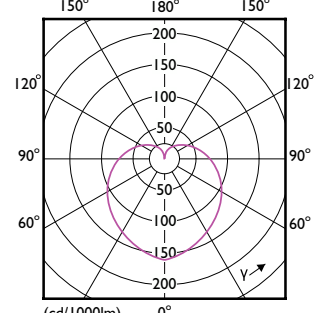

CorePro LEDbulb