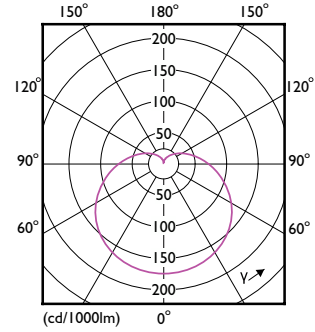

CorePro LEDbulb