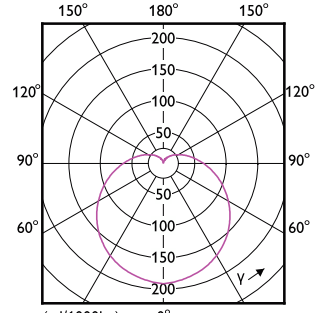

CorePro LEDbulb