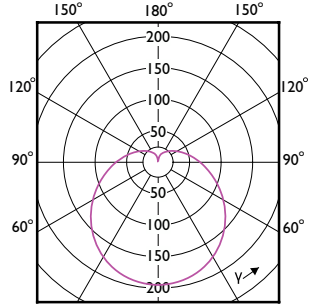

CorePro LEDbulb