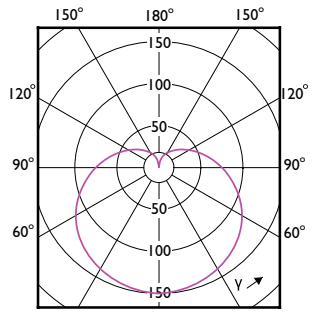

CorePro LEDbulb