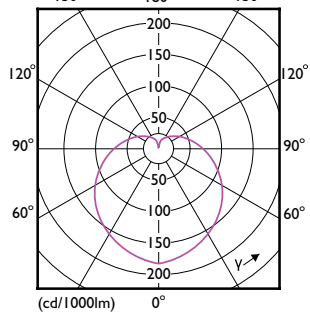

CorePro LEDbulb

© 2025 Signify Holding Toate drepturile rezervate. Signify nu oferă nicio reprezentare sau garanție în privința preciziei informațiilor incluse prin prezența și nu poate purta responsabilitatea niciunei acțiuni corelate. Informațiile prezentate în acest document nu sunt menite să fie oferte comerciale sau să facă parte dintr-o ofertă sau un contract, în afara cazului în care Signify consimte altceva. Toate mărcile comerciale sunt deținute de Signify Holding sau de proprietarii respectivi.

www.lighting.philips.com

2025, Noiembrie 7 - Informație ce poate fi modificată