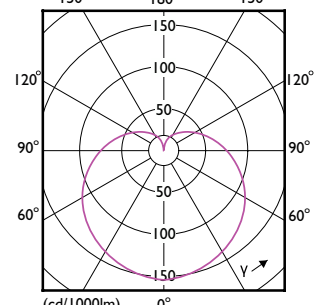

CorePro LEDbulb