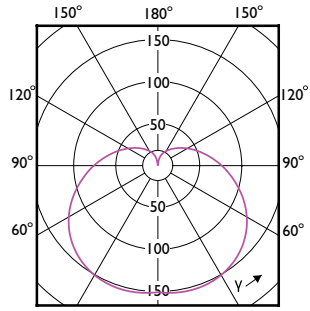

CorePro LEDbulb

© 2025 Signify Holding Toate drepturile rezervate. Signify nu oferă nicio reprezentare sau garanție în privința preciziei informațiilor incluse prin prezența și nu poate purta responsabilitatea niciunei acțiuni corelate. Informațiile prezentate în acest document nu sunt menite să fie oferte comerciale sau să facă parte dintr-o ofertă sau un contract, în afara cazului în care Signify consimte altceva. Toate mărcile comerciale sunt deținute de Signify Holding sau de proprietarii respectivi.

www.lighting.philips.com

2025, Noiembrie 7 - Informație ce poate fi modificată