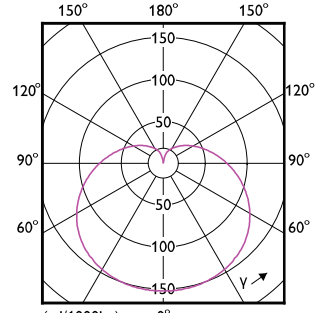

CorePro LEDbulb