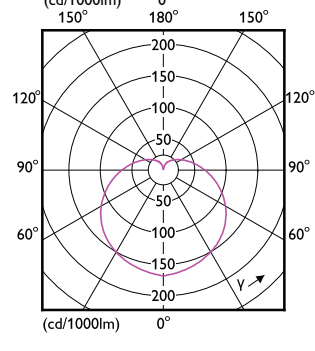

CorePro LEDbulb