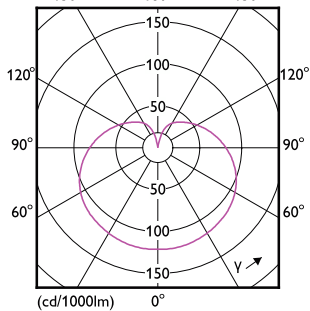

CorePro LEDbulb

© 2025 Signify Holding Toate drepturile rezervate. Signify nu oferă nicio reprezentare sau garanție în privința preciziei informațiilor incluse prin prezența și nu poate purta responsabilitatea niciunei acțiuni corelate. Informațiile prezentate în acest document nu sunt menite să fie oferte comerciale sau să facă parte dintr-o ofertă sau un contract, în afara cazului în care Signify consimte altceva. Toate mărcile comerciale sunt deținute de Signify Holding sau de proprietarii respectivi.

www.lighting.philips.com

2025, Noiembrie 7 - Informație ce poate fi modificată