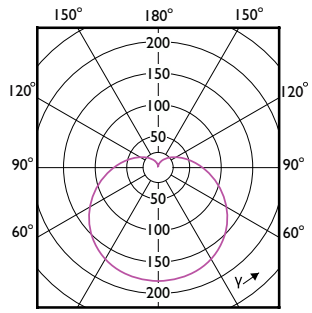

CorePro LEDbulb