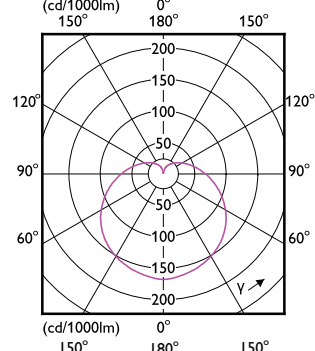

CorePro LEDbulb