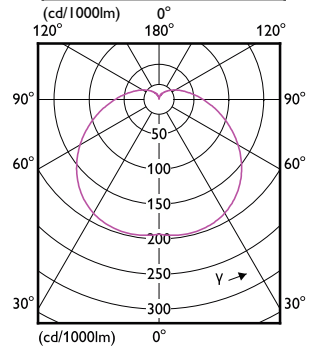

CorePro LEDbulb