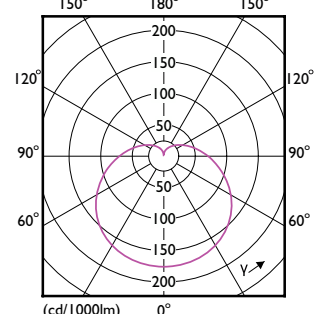

CorePro LEDbulb