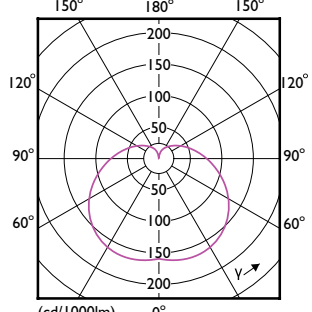

CorePro LEDbulb