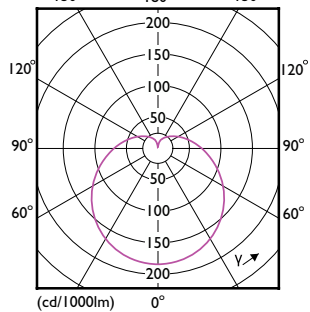

CorePro LEDbulb

© 2025 Signify Holding Toate drepturile rezervate. Signify nu oferă nicio reprezentare sau garanție în privința preciziei informațiilor incluse prin prezența și nu poate purta responsabilitatea niciunei acțiuni corelate. Informațiile prezentate în acest document nu sunt menite să fie oferte comerciale sau să facă parte dintr-o ofertă sau un contract, în afara cazului în care Signify consimte altceva. Toate mărcile comerciale sunt deținute de Signify Holding sau de proprietarii respectivi.

www.lighting.philips.com

2025, Noiembrie 7 - Informație ce poate fi modificată