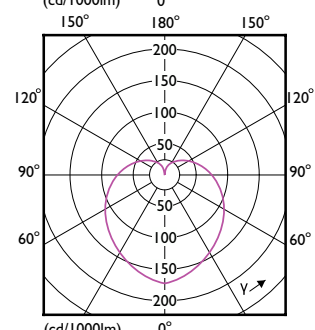

CorePro LEDbulb