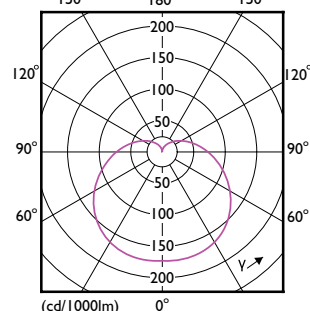

CorePro LEDbulb

© 2025 Signify Holding Toate drepturile rezervate. Signify nu oferă nicio reprezentare sau garanție în privința preciziei informațiilor incluse prin prezența și nu poate purta responsabilitatea niciunei acțiuni corelate. Informațiile prezentate în acest document nu sunt menite să fie oferte comerciale sau să facă parte dintr-o ofertă sau un contract, în afara cazului în care Signify consimte altceva. Toate mărcile comerciale sunt deținute de Signify Holding sau de proprietarii respectivi.

www.lighting.philips.com

2025, Noiembrie 7 - Informație ce poate fi modificată