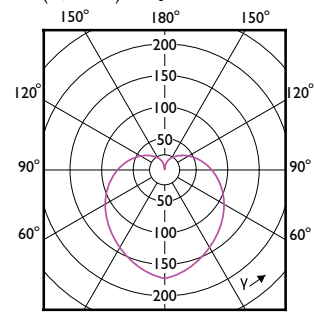

CorePro lâmpada LED