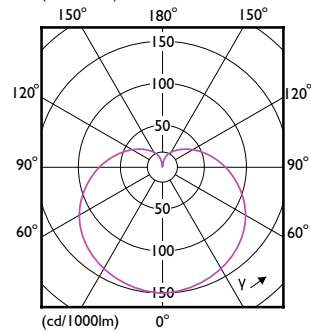

Order Code	Full Product Name	Intervalo de temperatura ambiente	Consumo de energia kWh/1000 h
15059200	CorePro LEDbulb D 40-60-75-100W A60 5CCT	-20 a +45 °C	14 kWh