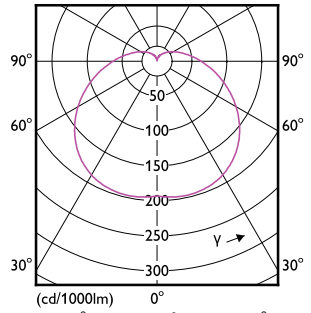

CorePro lâmpada LED