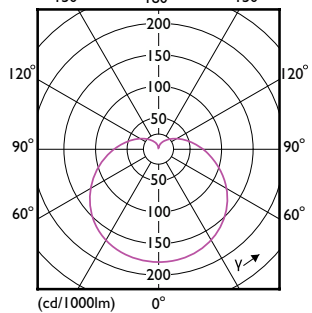

CorePro lâmpada LED