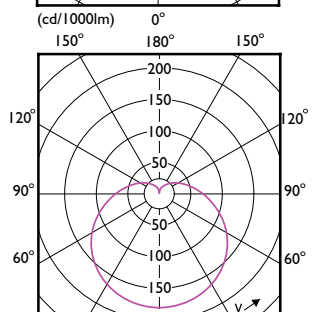

CorePro lâmpada LED