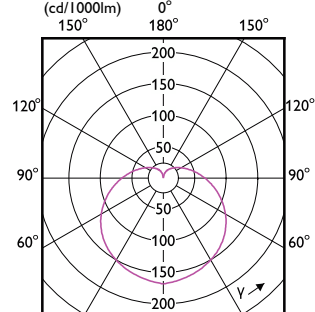

CorePro lâmpada LED