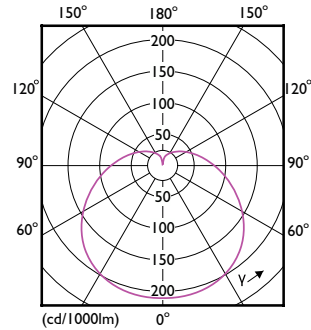

Order Code	Full Product Name	Intervalo de temperatura ambiente	Consumo de energia kWh/1000 h
15059200	CorePro LEDbulb D 40-60-75-100W A60 5CCT	-20 a +45 °C	14 kWh