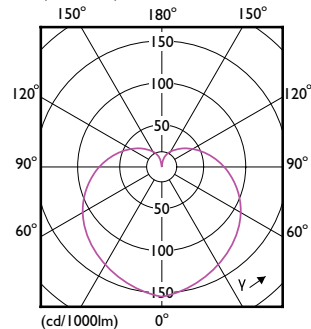

Order Code	Full Product Name	Intervalo de temperatura ambiente	Consumo de energia kWh/1000 h
15059200	CorePro LEDbulb D 40-60-75-100W A60 5CCT	-20 a +45 °C	14 kWh