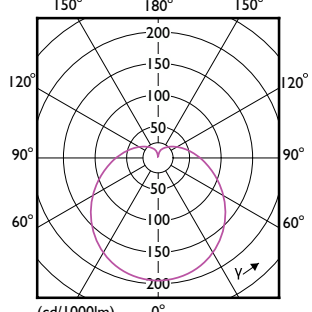

CorePro lâmpada LED