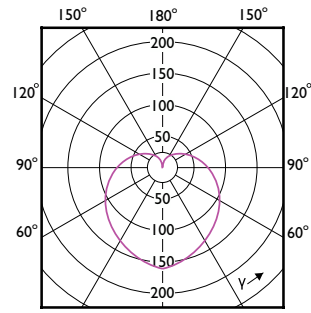

CorePro lâmpada LED