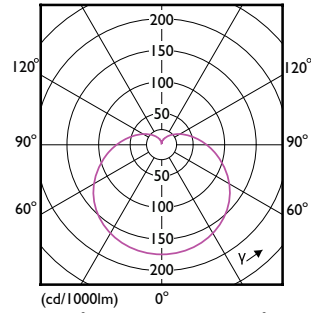

CorePro lâmpada LED