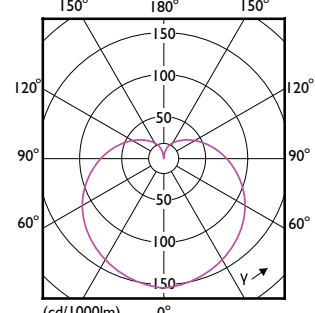

CorePro lâmpada LED