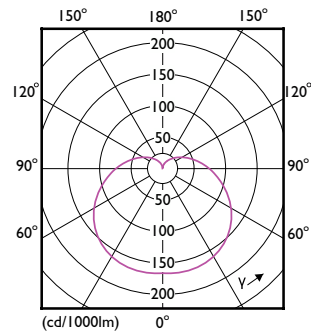

Order Code	Full Product Name	Intervalo de temperatura ambiente	Consumo de energia kWh/1000 h
15059200	CorePro LEDbulb D 40-60-75-100W A60 5CCT	-20 a +45 °C	14 kWh