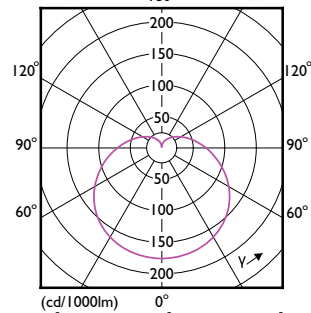

CorePro lâmpada LED