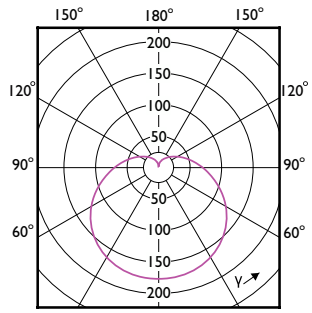

CorePro lâmpada LED