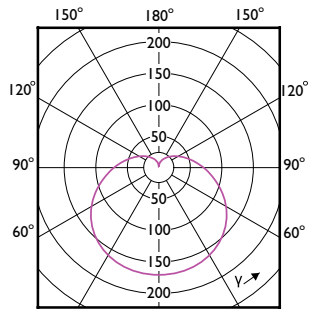

CorePro lâmpada LED