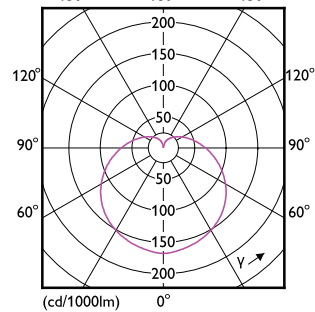

CorePro lâmpada LED