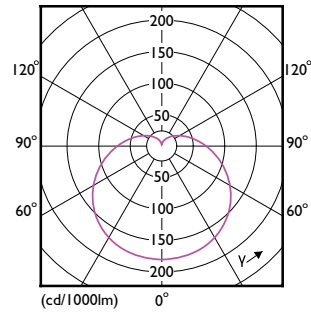

CorePro lâmpada LED