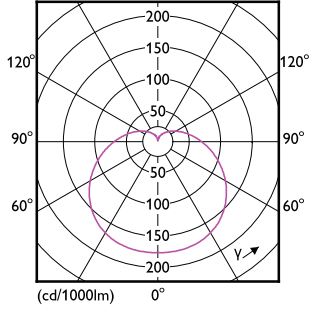

CorePro lâmpada LED