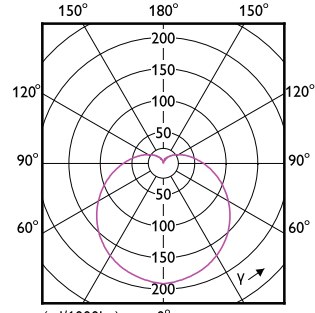

CorePro lâmpada LED