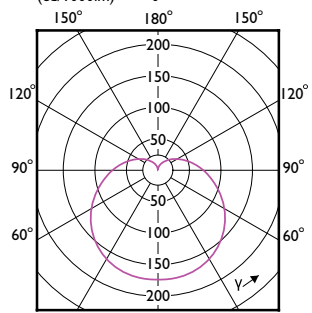

CorePro lâmpada LED