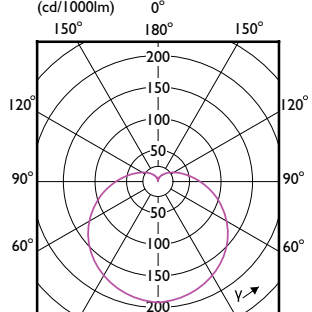

CorePro lâmpada LED