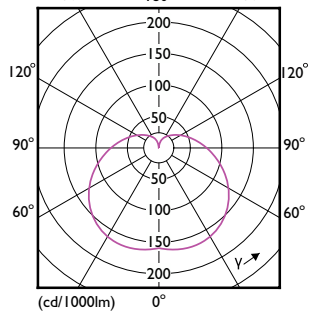

CorePro lâmpada LED