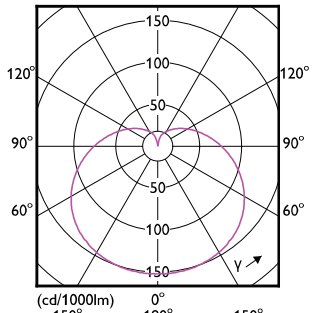

CorePro lâmpada LED