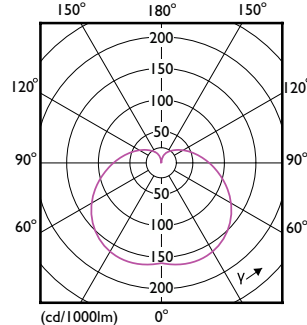

CorePro LEDbulb

Order Code	Full Product Name	Εύρος θερμοκρασίας περιβάλλοντος	Κατανάλωση ενέργειας kWh/1000 ώρες
16905000	CorePro LEDbulb ND 8-60W A60 E27 840	-20 °C έως +45 °C	8 kWh
16921000	CorePro LEDbulb ND 8-60W A60 E27 865	-20 °C έως +45 °C	8 kWh
16895400	CorePro LEDbulb ND 4.9-40W A60 E27 827	-20 °C έως +45 °C	5 kWh
47518200	CorePro LEDbulb ND 4.9-40W A60 E27 927	-20 °C έως +45 °C	5 kWh
47516800	CorePro LEDbulb ND 8-60W A60 E27 927	-20 °C έως +45 °C	8 kWh
32960700	CorePro LEDbulb ND 7.5-60W A60 E27 930	-20 °C έως +45 °C	8 kWh
32962100	CorePro LEDbulb ND 7.5-60W A60 E27 940	-20 °C έως +45 °C	8 kWh
16911100	CorePro LEDbulb ND 4.9-40W A60 E27 830	-20 °C έως +45 °C	5 kWh
16903600	CorePro LEDbulb ND 4.9-40W A60 E27 840	-20 °C έως +45 °C	5 kWh
16919700	CorePro LEDbulb ND 4.9-40W A60 E27 865	-20 °C έως +45 °C	5 kWh
16913500	CorePro LEDbulb ND 8-60W A60 E27 830	-20 °C έως +45 °C	8 kWh
57761500	CorePro LEDbulb ND 11-75W A60 B22 827	-20 °C έως +45 °C	11 kWh
51002500	CorePro LEDbulb ND 13-100W A60 B22 827	-20 °C έως +45 °C	13 kWh
35333600	CorePro LEDbulb DIM 8-60W A60 E27 5CCT	-20 έως +45 °C	8 kWh
15059200	CorePro LEDbulb D 40-60-75-100W A60 5CCT	-20 έως +45 °C	14 kWh