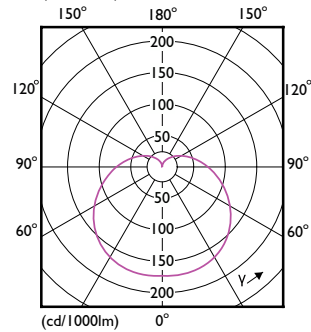

CorePro LEDbulb

(cd/1000lm) 0° 150° 180° 150°

(cd/1000lm) 0° 150° 180° 150°

(cd/1000lm) 0° 150° 180° 150°

(cd/1000lm) 0° 150° 180° 150°

(cd/1000lm) 0° 150° 180° 150°

(cd/1000lm) 0° 150° 180° 150°

(cd/1000lm) 0° 150° 180° 150°

(cd/1000lm) 0° 120° 180° 120°

(cd/1000lm) 0° 150° 180° 150°

(cd/1000lm) 0° 150° 180° 150°

CorePro LEDbulb

CorePro LEDbulb

© 2026 Signify Holding Με την επιφύλαξη παντός δικαιώματος. Η Signify δεν παρέχει καμία διαβεβαίωση ή εγγύηση όσον αφορά την ακρίβεια ή την πληρότητα των πληροφοριών που περιλαμβάνονται στο παρόν και δεν θα ευθύνεται για οποιαδήποτε ενέργεια βασίζεται σε αυτές. Οι πληροφορίες που περιέχονται σε αυτό το έγγραφο δεν προορίζονται για εμπορική προσφορά και δεν αποτελούν μέρος προσφοράς ή σύμβασης, εκτός εάν έχει συμφωνηθεί διαφορετικά από την Signify. Όλα τα εμπορικά σήματα ανήκουν στην Signify Holding ή στους αντίστοιχους κατόχους τους.