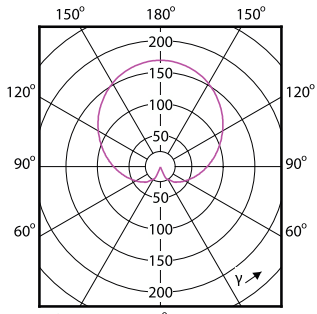

CorePro LEDbulb

(cd/1000lm) 0° 150° 180° 150°