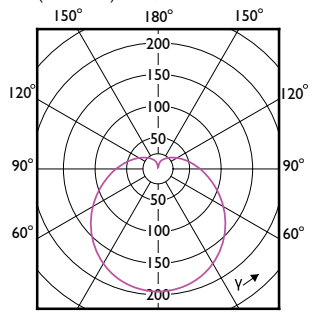

CorePro LEDbulb

(cd/1000lm) 0° 150° 180° 150°

(cd/1000lm) 0° 150° 180° 150°

(cd/1000lm) 0° 150° 180° 150°

(cd/1000lm) 0° 150° 180° 150°

(cd/1000lm) 0° 150° 180° 150°

(cd/1000lm) 0° 150° 180° 150°

(cd/1000lm) 0° 150° 180° 150°

(cd/1000lm) 0° 120° 180° 120°

(cd/1000lm) 0° 150° 180° 150°

(cd/1000lm) 0° 150° 180° 150°

CorePro LEDbulb

CorePro LEDbulb

© 2026 Signify Holding Με την επιφύλαξη παντός δικαιώματος. Η Signify δεν παρέχει καμία διαβεβαίωση ή εγγύηση όσον αφορά την ακρίβεια ή την πληρότητα των πληροφοριών που περιλαμβάνονται στο παρόν και δεν θα ευθύνεται για οποιαδήποτε ενέργεια βασίζεται σε αυτές. Οι πληροφορίες που περιέχονται σε αυτό το έγγραφο δεν προορίζονται για εμπορική προσφορά και δεν αποτελούν μέρος προσφοράς ή σύμβασης, εκτός εάν έχει συμφωνηθεί διαφορετικά από την Signify. Όλα τα εμπορικά σήματα ανήκουν στην Signify Holding ή στους αντίστοιχους κατόχους τους.