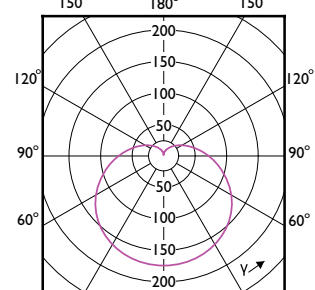

CorePro LEDbulb

(cd/1000lm) 0° 150° 180° 150°

(cd/1000lm) 0° 150° 180° 150°

(cd/1000lm) 0° 150° 180° 150°

(cd/1000lm) 0° 150° 180° 150°

(cd/1000lm) 0° 150° 180° 150°

(cd/1000lm) 0° 150° 180° 150°

(cd/1000lm) 0° 150° 180° 150°

(cd/1000lm) 0° 120° 180° 120°

(cd/1000lm) 0° 150° 180° 150°

(cd/1000lm) 0° 150° 180° 150°

CorePro LEDbulb

CorePro LEDbulb

© 2026 Signify Holding Με την επιφύλαξη παντός δικαιώματος. Η Signify δεν παρέχει καμία διαβεβαίωση ή εγγύηση όσον αφορά την ακρίβεια ή την πληρότητα των πληροφοριών που περιλαμβάνονται στο παρόν και δεν θα ευθύνεται για οποιαδήποτε ενέργεια βασίζεται σε αυτές. Οι πληροφορίες που περιέχονται σε αυτό το έγγραφο δεν προορίζονται για εμπορική προσφορά και δεν αποτελούν μέρος προσφοράς ή σύμβασης, εκτός εάν έχει συμφωνηθεί διαφορετικά από την Signify. Όλα τα εμπορικά σήματα ανήκουν στην Signify Holding ή στους αντίστοιχους κατόχους τους.