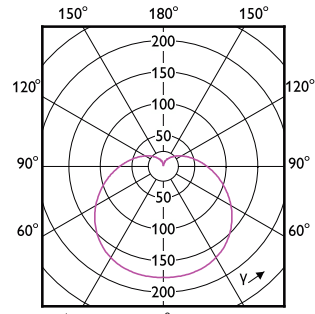

CorePro LEDbulb

(cd/1000lm) 0° 150° 180° 150°

(cd/1000lm) 0° 150° 180° 150°

(cd/1000lm) 0° 150° 180° 150°

(cd/1000lm) 0° 150° 180° 150°

(cd/1000lm) 0° 150° 180° 150°

(cd/1000lm) 0° 150° 180° 150°

(cd/1000lm) 0° 150° 180° 150°

(cd/1000lm) 0° 120° 180° 120°

(cd/1000lm) 0° 150° 180° 150°

(cd/1000lm) 0° 150° 180° 150°

CorePro LEDbulb

CorePro LEDbulb

© 2026 Signify Holding Με την επιφύλαξη παντός δικαιώματος. Η Signify δεν παρέχει καμία διαβεβαίωση ή εγγύηση όσον αφορά την ακρίβεια ή την πληρότητα των πληροφοριών που περιλαμβάνονται στο παρόν και δεν θα ευθύνεται για οποιαδήποτε ενέργεια βασίζεται σε αυτές. Οι πληροφορίες που περιέχονται σε αυτό το έγγραφο δεν προορίζονται για εμπορική προσφορά και δεν αποτελούν μέρος προσφοράς ή σύμβασης, εκτός εάν έχει συμφωνηθεί διαφορετικά από την Signify. Όλα τα εμπορικά σήματα ανήκουν στην Signify Holding ή στους αντίστοιχους κατόχους τους.