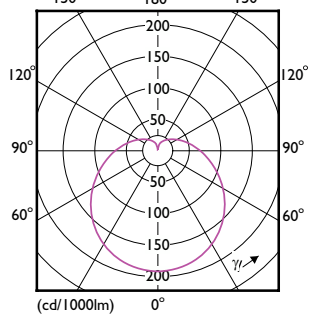

CorePro LEDbulb

(cd/1000lm) 0° 150° 180° 150°

(cd/1000lm) 0° 150° 180° 150°

(cd/1000lm) 0° 150° 180° 150°

(cd/1000lm) 0° 150° 180° 150°

(cd/1000lm) 0° 150° 180° 150°

(cd/1000lm) 0° 150° 180° 150°

(cd/1000lm) 0° 150° 180° 150°

(cd/1000lm) 0° 120° 180° 120°

(cd/1000lm) 0° 150° 180° 150°

(cd/1000lm) 0° 150° 180° 150°

CorePro LEDbulb

CorePro LEDbulb

© 2026 Signify Holding Με την επιφύλαξη παντός δικαιώματος. Η Signify δεν παρέχει καμία διαβεβαίωση ή εγγύηση όσον αφορά την ακρίβεια ή την πληρότητα των πληροφοριών που περιλαμβάνονται στο παρόν και δεν θα ευθύνεται για οποιαδήποτε ενέργεια βασίζεται σε αυτές. Οι πληροφορίες που περιέχονται σε αυτό το έγγραφο δεν προορίζονται για εμπορική προσφορά και δεν αποτελούν μέρος προσφοράς ή σύμβασης, εκτός εάν έχει συμφωνηθεί διαφορετικά από την Signify. Όλα τα εμπορικά σήματα ανήκουν στην Signify Holding ή στους αντίστοιχους κατόχους τους.