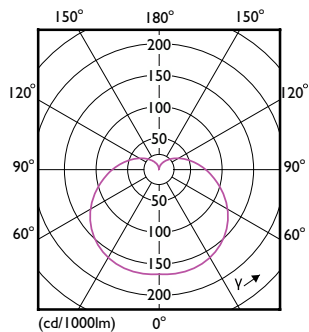

CorePro LEDbulb

Order Code	Full Product Name	Εύρος θερμοκρασίας περιβάλλοντος	Κατανάλωση ενέργειας kWh/1000 ώρες
16905000	CorePro LEDbulb ND 8-60W A60 E27 840	-20 °C έως +45 °C	8 kWh
16921000	CorePro LEDbulb ND 8-60W A60 E27 865	-20 °C έως +45 °C	8 kWh
16895400	CorePro LEDbulb ND 4.9-40W A60 E27 827	-20 °C έως +45 °C	5 kWh
47518200	CorePro LEDbulb ND 4.9-40W A60 E27 927	-20 °C έως +45 °C	5 kWh
47516800	CorePro LEDbulb ND 8-60W A60 E27 927	-20 °C έως +45 °C	8 kWh
32960700	CorePro LEDbulb ND 7.5-60W A60 E27 930	-20 °C έως +45 °C	8 kWh
32962100	CorePro LEDbulb ND 7.5-60W A60 E27 940	-20 °C έως +45 °C	8 kWh
16911100	CorePro LEDbulb ND 4.9-40W A60 E27 830	-20 °C έως +45 °C	5 kWh
16903600	CorePro LEDbulb ND 4.9-40W A60 E27 840	-20 °C έως +45 °C	5 kWh
16919700	CorePro LEDbulb ND 4.9-40W A60 E27 865	-20 °C έως +45 °C	5 kWh
16913500	CorePro LEDbulb ND 8-60W A60 E27 830	-20 °C έως +45 °C	8 kWh
57761500	CorePro LEDbulb ND 11-75W A60 B22 827	-20 °C έως +45 °C	11 kWh
51002500	CorePro LEDbulb ND 13-100W A60 B22 827	-20 °C έως +45 °C	13 kWh
35333600	CorePro LEDbulb DIM 8-60W A60 E27 5CCT	-20 έως +45 °C	8 kWh
15059200	CorePro LEDbulb D 40-60-75-100W A60 5CCT	-20 έως +45 °C	14 kWh