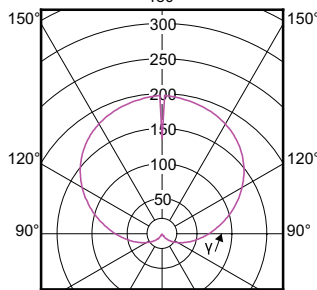

CorePro LEDbulb

(cd/1000lm) 0° 150° 180° 150°

(cd/1000lm) 0° 150° 180° 150°

(cd/1000lm) 0° 150° 180° 150°

(cd/1000lm) 0° 150° 180° 150°

(cd/1000lm) 0° 150° 180° 150°

(cd/1000lm) 0° 150° 180° 150°

(cd/1000lm) 0° 150° 180° 150°