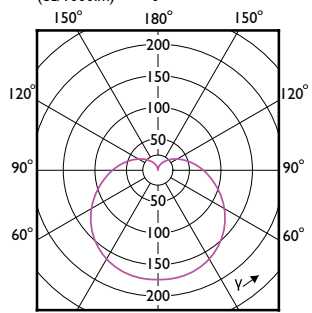

CorePro LEDbulb

(cd/1000lm) 0° 150° 180° 150°

(cd/1000lm) 0° 150° 180° 150°

(cd/1000lm) 0° 150° 180° 150°

(cd/1000lm) 0° 150° 180° 150°

(cd/1000lm) 0° 150° 180° 150°

(cd/1000lm) 0° 150° 180° 150°

(cd/1000lm) 0° 150° 180° 150°

(cd/1000lm) 0° 120° 180° 120°

(cd/1000lm) 0° 150° 180° 150°

(cd/1000lm) 0° 150° 180° 150°

CorePro LEDbulb

CorePro LEDbulb

© 2026 Signify Holding Με την επιφύλαξη παντός δικαιώματος. Η Signify δεν παρέχει καμία διαβεβαίωση ή εγγύηση όσον αφορά την ακρίβεια ή την πληρότητα των πληροφοριών που περιλαμβάνονται στο παρόν και δεν θα ευθύνεται για οποιαδήποτε ενέργεια βασίζεται σε αυτές. Οι πληροφορίες που περιέχονται σε αυτό το έγγραφο δεν προορίζονται για εμπορική προσφορά και δεν αποτελούν μέρος προσφοράς ή σύμβασης, εκτός εάν έχει συμφωνηθεί διαφορετικά από την Signify. Όλα τα εμπορικά σήματα ανήκουν στην Signify Holding ή στους αντίστοιχους κατόχους τους.