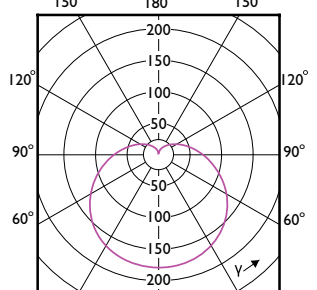

CorePro LEDbulb

(cd/1000lm) 0° 150° 180° 150°

(cd/1000lm) 0° 150° 180° 150°

(cd/1000lm) 0° 150° 180° 150°

(cd/1000lm) 0° 150° 180° 150°

(cd/1000lm) 0° 150° 180° 150°

(cd/1000lm) 0° 150° 180° 150°

(cd/1000lm) 0° 150° 180° 150°

(cd/1000lm) 0° 120° 180° 120°

(cd/1000lm) 0° 150° 180° 150°

(cd/1000lm) 0° 150° 180° 150°

CorePro LEDbulb

CorePro LEDbulb

© 2026 Signify Holding Με την επιφύλαξη παντός δικαιώματος. Η Signify δεν παρέχει καμία διαβεβαίωση ή εγγύηση όσον αφορά την ακρίβεια ή την πληρότητα των πληροφοριών που περιλαμβάνονται στο παρόν και δεν θα ευθύνεται για οποιαδήποτε ενέργεια βασίζεται σε αυτές. Οι πληροφορίες που περιέχονται σε αυτό το έγγραφο δεν προορίζονται για εμπορική προσφορά και δεν αποτελούν μέρος προσφοράς ή σύμβασης, εκτός εάν έχει συμφωνηθεί διαφορετικά από την Signify. Όλα τα εμπορικά σήματα ανήκουν στην Signify Holding ή στους αντίστοιχους κατόχους τους.