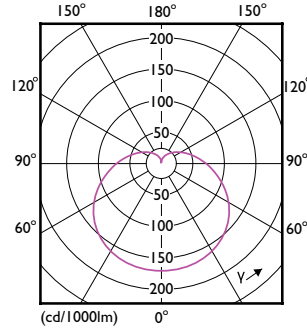

CorePro LEDbulb

Order Code	Full Product Name	Εύρος θερμοκρασίας περιβάλλοντος	Κατανάλωση ενέργειας kWh/1000 ώρες
16905000	CorePro LEDbulb ND 8-60W A60 E27 840	-20 °C έως +45 °C	8 kWh
16921000	CorePro LEDbulb ND 8-60W A60 E27 865	-20 °C έως +45 °C	8 kWh
16895400	CorePro LEDbulb ND 4.9-40W A60 E27 827	-20 °C έως +45 °C	5 kWh
47518200	CorePro LEDbulb ND 4.9-40W A60 E27 927	-20 °C έως +45 °C	5 kWh
47516800	CorePro LEDbulb ND 8-60W A60 E27 927	-20 °C έως +45 °C	8 kWh
32960700	CorePro LEDbulb ND 7.5-60W A60 E27 930	-20 °C έως +45 °C	8 kWh
32962100	CorePro LEDbulb ND 7.5-60W A60 E27 940	-20 °C έως +45 °C	8 kWh
16911100	CorePro LEDbulb ND 4.9-40W A60 E27 830	-20 °C έως +45 °C	5 kWh
16903600	CorePro LEDbulb ND 4.9-40W A60 E27 840	-20 °C έως +45 °C	5 kWh
16919700	CorePro LEDbulb ND 4.9-40W A60 E27 865	-20 °C έως +45 °C	5 kWh
16913500	CorePro LEDbulb ND 8-60W A60 E27 830	-20 °C έως +45 °C	8 kWh
57761500	CorePro LEDbulb ND 11-75W A60 B22 827	-20 °C έως +45 °C	11 kWh
51002500	CorePro LEDbulb ND 13-100W A60 B22 827	-20 °C έως +45 °C	13 kWh
35333600	CorePro LEDbulb DIM 8-60W A60 E27 5CCT	-20 έως +45 °C	8 kWh
15059200	CorePro LEDbulb D 40-60-75-100W A60 5CCT	-20 έως +45 °C	14 kWh