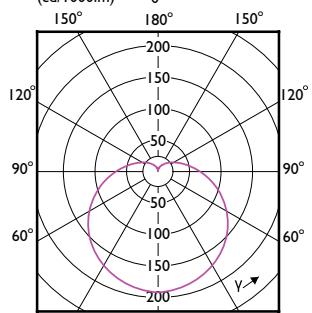

CorePro LEDbulb

(cd/1000lm) 0° 150° 180° 150°

(cd/1000lm) 0° 150° 180° 150°

(cd/1000lm) 0° 150° 180° 150°

(cd/1000lm) 0° 150° 180° 150°

(cd/1000lm) 0° 150° 180° 150°

(cd/1000lm) 0° 150° 180° 150°

(cd/1000lm) 0° 150° 180° 150°

(cd/1000lm) 0° 120° 180° 120°

(cd/1000lm) 0° 150° 180° 150°

(cd/1000lm) 0° 150° 180° 150°

CorePro LEDbulb

CorePro LEDbulb

© 2026 Signify Holding Με την επιφύλαξη παντός δικαιώματος. Η Signify δεν παρέχει καμία διαβεβαίωση ή εγγύηση όσον αφορά την ακρίβεια ή την πληρότητα των πληροφοριών που περιλαμβάνονται στο παρόν και δεν θα ευθύνεται για οποιαδήποτε ενέργεια βασίζεται σε αυτές. Οι πληροφορίες που περιέχονται σε αυτό το έγγραφο δεν προορίζονται για εμπορική προσφορά και δεν αποτελούν μέρος προσφοράς ή σύμβασης, εκτός εάν έχει συμφωνηθεί διαφορετικά από την Signify. Όλα τα εμπορικά σήματα ανήκουν στην Signify Holding ή στους αντίστοιχους κατόχους τους.