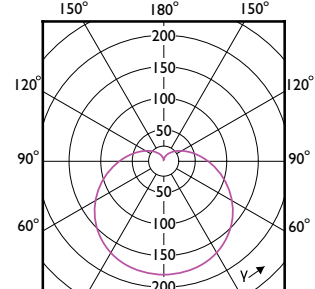

CorePro LEDbulb

(cd/1000lm) 0° 150° 180° 150°

(cd/1000lm) 0° 150° 180° 150°

(cd/1000lm) 0° 150° 180° 150°

(cd/1000lm) 0° 150° 180° 150°

(cd/1000lm) 0° 150° 180° 150°

(cd/1000lm) 0° 150° 180° 150°

(cd/1000lm) 0° 150° 180° 150°

(cd/1000lm) 0° 120° 180° 120°

(cd/1000lm) 0° 150° 180° 150°

(cd/1000lm) 0° 150° 180° 150°

CorePro LEDbulb

CorePro LEDbulb

© 2026 Signify Holding Με την επιφύλαξη παντός δικαιώματος. Η Signify δεν παρέχει καμία διαβεβαίωση ή εγγύηση όσον αφορά την ακρίβεια ή την πληρότητα των πληροφοριών που περιλαμβάνονται στο παρόν και δεν θα ευθύνεται για οποιαδήποτε ενέργεια βασίζεται σε αυτές. Οι πληροφορίες που περιέχονται σε αυτό το έγγραφο δεν προορίζονται για εμπορική προσφορά και δεν αποτελούν μέρος προσφοράς ή σύμβασης, εκτός εάν έχει συμφωνηθεί διαφορετικά από την Signify. Όλα τα εμπορικά σήματα ανήκουν στην Signify Holding ή στους αντίστοιχους κατόχους τους.