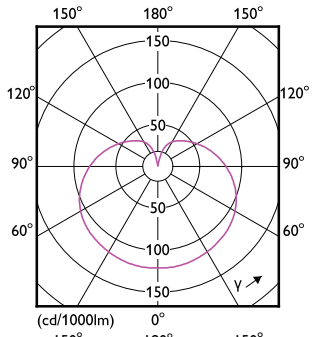

CorePro LEDbulb

(cd/1000lm) 0° 150° 180° 150°

(cd/1000lm) 0° 150° 180° 150°

(cd/1000lm) 0° 150° 180° 150°

(cd/1000lm) 0° 150° 180° 150°

(cd/1000lm) 0° 150° 180° 150°

(cd/1000lm) 0° 150° 180° 150°

(cd/1000lm) 0° 150° 180° 150°

(cd/1000lm) 0° 120° 180° 120°

(cd/1000lm) 0° 150° 180° 150°

(cd/1000lm) 0° 150° 180° 150°

CorePro LEDbulb

CorePro LEDbulb

© 2026 Signify Holding Με την επιφύλαξη παντός δικαιώματος. Η Signify δεν παρέχει καμία διαβεβαίωση ή εγγύηση όσον αφορά την ακρίβεια ή την πληρότητα των πληροφοριών που περιλαμβάνονται στο παρόν και δεν θα ευθύνεται για οποιαδήποτε ενέργεια βασίζεται σε αυτές. Οι πληροφορίες που περιέχονται σε αυτό το έγγραφο δεν προορίζονται για εμπορική προσφορά και δεν αποτελούν μέρος προσφοράς ή σύμβασης, εκτός εάν έχει συμφωνηθεί διαφορετικά από την Signify. Όλα τα εμπορικά σήματα ανήκουν στην Signify Holding ή στους αντίστοιχους κατόχους τους.