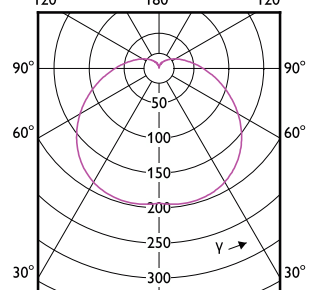

CorePro LEDbulb

(cd/1000lm) 0° 150° 180° 150°

(cd/1000lm) 0° 150° 180° 150°

(cd/1000lm) 0° 150° 180° 150°

(cd/1000lm) 0° 150° 180° 150°

(cd/1000lm) 0° 150° 180° 150°

(cd/1000lm) 0° 150° 180° 150°

(cd/1000lm) 0° 150° 180° 150°

(cd/1000lm) 0° 120° 180° 120°

(cd/1000lm) 0° 150° 180° 150°

(cd/1000lm) 0° 150° 180° 150°

CorePro LEDbulb

CorePro LEDbulb

© 2026 Signify Holding Με την επιφύλαξη παντός δικαιώματος. Η Signify δεν παρέχει καμία διαβεβαίωση ή εγγύηση όσον αφορά την ακρίβεια ή την πληρότητα των πληροφοριών που περιλαμβάνονται στο παρόν και δεν θα ευθύνεται για οποιαδήποτε ενέργεια βασίζεται σε αυτές. Οι πληροφορίες που περιέχονται σε αυτό το έγγραφο δεν προορίζονται για εμπορική προσφορά και δεν αποτελούν μέρος προσφοράς ή σύμβασης, εκτός εάν έχει συμφωνηθεί διαφορετικά από την Signify. Όλα τα εμπορικά σήματα ανήκουν στην Signify Holding ή στους αντίστοιχους κατόχους τους.