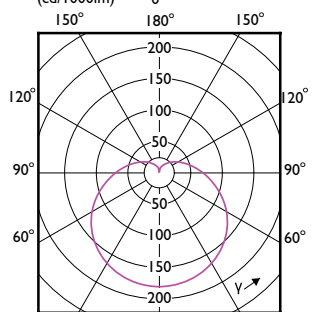

CorePro LEDbulb

(cd/1000lm) 0° 150° 180° 150°

(cd/1000lm) 0° 150° 180° 150°

(cd/1000lm) 0° 150° 180° 150°

(cd/1000lm) 0° 150° 180° 150°

(cd/1000lm) 0° 150° 180° 150°

(cd/1000lm) 0° 150° 180° 150°

(cd/1000lm) 0° 150° 180° 150°

(cd/1000lm) 0° 120° 180° 120°

(cd/1000lm) 0° 150° 180° 150°

(cd/1000lm) 0° 150° 180° 150°

CorePro LEDbulb

CorePro LEDbulb

© 2026 Signify Holding Με την επιφύλαξη παντός δικαιώματος. Η Signify δεν παρέχει καμία διαβεβαίωση ή εγγύηση όσον αφορά την ακρίβεια ή την πληρότητα των πληροφοριών που περιλαμβάνονται στο παρόν και δεν θα ευθύνεται για οποιαδήποτε ενέργεια βασίζεται σε αυτές. Οι πληροφορίες που περιέχονται σε αυτό το έγγραφο δεν προορίζονται για εμπορική προσφορά και δεν αποτελούν μέρος προσφοράς ή σύμβασης, εκτός εάν έχει συμφωνηθεί διαφορετικά από την Signify. Όλα τα εμπορικά σήματα ανήκουν στην Signify Holding ή στους αντίστοιχους κατόχους τους.