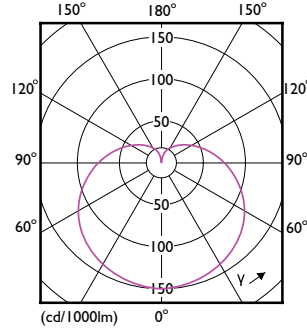

CorePro LEDbulb

Order Code	Full Product Name	Εύρος θερμοκρασίας περιβάλλοντος	Κατανάλωση ενέργειας kWh/1000 ώρες
16905000	CorePro LEDbulb ND 8-60W A60 E27 840	-20 °C έως +45 °C	8 kWh
16921000	CorePro LEDbulb ND 8-60W A60 E27 865	-20 °C έως +45 °C	8 kWh
16895400	CorePro LEDbulb ND 4.9-40W A60 E27 827	-20 °C έως +45 °C	5 kWh
47518200	CorePro LEDbulb ND 4.9-40W A60 E27 927	-20 °C έως +45 °C	5 kWh
47516800	CorePro LEDbulb ND 8-60W A60 E27 927	-20 °C έως +45 °C	8 kWh
32960700	CorePro LEDbulb ND 7.5-60W A60 E27 930	-20 °C έως +45 °C	8 kWh
32962100	CorePro LEDbulb ND 7.5-60W A60 E27 940	-20 °C έως +45 °C	8 kWh
16911100	CorePro LEDbulb ND 4.9-40W A60 E27 830	-20 °C έως +45 °C	5 kWh
16903600	CorePro LEDbulb ND 4.9-40W A60 E27 840	-20 °C έως +45 °C	5 kWh
16919700	CorePro LEDbulb ND 4.9-40W A60 E27 865	-20 °C έως +45 °C	5 kWh
16913500	CorePro LEDbulb ND 8-60W A60 E27 830	-20 °C έως +45 °C	8 kWh
57761500	CorePro LEDbulb ND 11-75W A60 B22 827	-20 °C έως +45 °C	11 kWh
51002500	CorePro LEDbulb ND 13-100W A60 B22 827	-20 °C έως +45 °C	13 kWh
35333600	CorePro LEDbulb DIM 8-60W A60 E27 5CCT	-20 έως +45 °C	8 kWh
15059200	CorePro LEDbulb D 40-60-75-100W A60 5CCT	-20 έως +45 °C	14 kWh