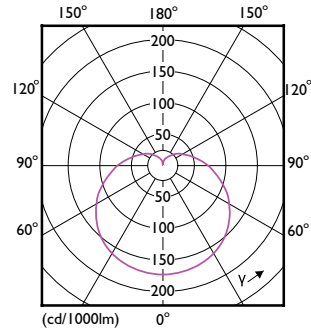

CorePro LEDbulb

(cd/1000lm) 0° 150° 180° 150°

(cd/1000lm) 0° 150° 180° 150°

(cd/1000lm) 0° 150° 180° 150°

(cd/1000lm) 0° 150° 180° 150°

(cd/1000lm) 0° 150° 180° 150°

(cd/1000lm) 0° 150° 180° 150°

(cd/1000lm) 0° 150° 180° 150°

(cd/1000lm) 0° 120° 180° 120°

(cd/1000lm) 0° 150° 180° 150°

(cd/1000lm) 0° 150° 180° 150°

CorePro LEDbulb

CorePro LEDbulb

© 2026 Signify Holding Με την επιφύλαξη παντός δικαιώματος. Η Signify δεν παρέχει καμία διαβεβαίωση ή εγγύηση όσον αφορά την ακρίβεια ή την πληρότητα των πληροφοριών που περιλαμβάνονται στο παρόν και δεν θα ευθύνεται για οποιαδήποτε ενέργεια βασίζεται σε αυτές. Οι πληροφορίες που περιέχονται σε αυτό το έγγραφο δεν προορίζονται για εμπορική προσφορά και δεν αποτελούν μέρος προσφοράς ή σύμβασης, εκτός εάν έχει συμφωνηθεί διαφορετικά από την Signify. Όλα τα εμπορικά σήματα ανήκουν στην Signify Holding ή στους αντίστοιχους κατόχους τους.