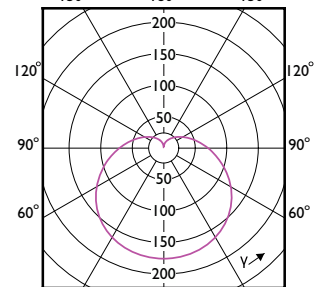

CorePro LEDbulb

(cd/1000lm) 0° 150° 180° 150°

(cd/1000lm) 0° 150° 180° 150°

(cd/1000lm) 0° 150° 180° 150°

(cd/1000lm) 0° 150° 180° 150°

(cd/1000lm) 0° 150° 180° 150°

(cd/1000lm) 0° 150° 180° 150°

(cd/1000lm) 0° 150° 180° 150°

(cd/1000lm) 0° 120° 180° 120°

(cd/1000lm) 0° 150° 180° 150°

(cd/1000lm) 0° 150° 180° 150°

CorePro LEDbulb

CorePro LEDbulb

© 2026 Signify Holding Με την επιφύλαξη παντός δικαιώματος. Η Signify δεν παρέχει καμία διαβεβαίωση ή εγγύηση όσον αφορά την ακρίβεια ή την πληρότητα των πληροφοριών που περιλαμβάνονται στο παρόν και δεν θα ευθύνεται για οποιαδήποτε ενέργεια βασίζεται σε αυτές. Οι πληροφορίες που περιέχονται σε αυτό το έγγραφο δεν προορίζονται για εμπορική προσφορά και δεν αποτελούν μέρος προσφοράς ή σύμβασης, εκτός εάν έχει συμφωνηθεί διαφορετικά από την Signify. Όλα τα εμπορικά σήματα ανήκουν στην Signify Holding ή στους αντίστοιχους κατόχους τους.