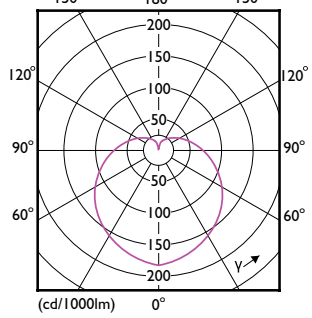

CorePro LEDbulb

(cd/1000lm) 0° 150° 180° 150°

(cd/1000lm) 0° 150° 180° 150°

(cd/1000lm) 0° 150° 180° 150°

(cd/1000lm) 0° 150° 180° 150°

(cd/1000lm) 0° 150° 180° 150°

(cd/1000lm) 0° 150° 180° 150°

(cd/1000lm) 0° 150° 180° 150°

(cd/1000lm) 0° 120° 180° 120°

(cd/1000lm) 0° 150° 180° 150°

(cd/1000lm) 0° 150° 180° 150°

CorePro LEDbulb

CorePro LEDbulb

© 2026 Signify Holding Με την επιφύλαξη παντός δικαιώματος. Η Signify δεν παρέχει καμία διαβεβαίωση ή εγγύηση όσον αφορά την ακρίβεια ή την πληρότητα των πληροφοριών που περιλαμβάνονται στο παρόν και δεν θα ευθύνεται για οποιαδήποτε ενέργεια βασίζεται σε αυτές. Οι πληροφορίες που περιέχονται σε αυτό το έγγραφο δεν προορίζονται για εμπορική προσφορά και δεν αποτελούν μέρος προσφοράς ή σύμβασης, εκτός εάν έχει συμφωνηθεί διαφορετικά από την Signify. Όλα τα εμπορικά σήματα ανήκουν στην Signify Holding ή στους αντίστοιχους κατόχους τους.