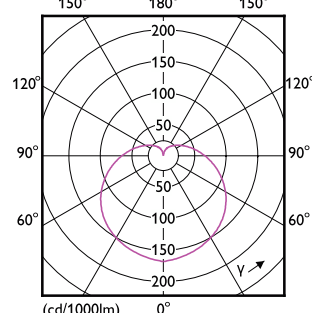

CorePro LEDbulb

(cd/1000lm) 0° 150° 180° 150°

(cd/1000lm) 0° 150° 180° 150°

(cd/1000lm) 0° 150° 180° 150°

(cd/1000lm) 0° 150° 180° 150°

(cd/1000lm) 0° 150° 180° 150°

(cd/1000lm) 0° 150° 180° 150°

(cd/1000lm) 0° 150° 180° 150°

(cd/1000lm) 0° 120° 180° 120°

(cd/1000lm) 0° 150° 180° 150°

(cd/1000lm) 0° 150° 180° 150°

CorePro LEDbulb

CorePro LEDbulb

© 2026 Signify Holding Με την επιφύλαξη παντός δικαιώματος. Η Signify δεν παρέχει καμία διαβεβαίωση ή εγγύηση όσον αφορά την ακρίβεια ή την πληρότητα των πληροφοριών που περιλαμβάνονται στο παρόν και δεν θα ευθύνεται για οποιαδήποτε ενέργεια βασίζεται σε αυτές. Οι πληροφορίες που περιέχονται σε αυτό το έγγραφο δεν προορίζονται για εμπορική προσφορά και δεν αποτελούν μέρος προσφοράς ή σύμβασης, εκτός εάν έχει συμφωνηθεί διαφορετικά από την Signify. Όλα τα εμπορικά σήματα ανήκουν στην Signify Holding ή στους αντίστοιχους κατόχους τους.