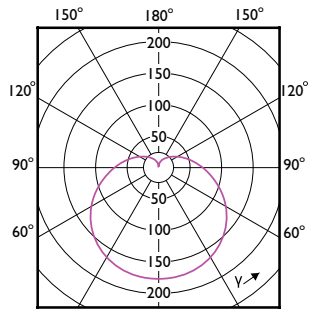

CorePro LEDbulb

(cd/1000lm) 0° 150° 180° 150°

(cd/1000lm) 0° 150° 180° 150°

(cd/1000lm) 0° 150° 180° 150°

(cd/1000lm) 0° 150° 180° 150°

(cd/1000lm) 0° 150° 180° 150°

(cd/1000lm) 0° 150° 180° 150°

(cd/1000lm) 0° 150° 180° 150°

(cd/1000lm) 0° 120° 180° 120°

(cd/1000lm) 0° 150° 180° 150°

(cd/1000lm) 0° 150° 180° 150°

CorePro LEDbulb

CorePro LEDbulb

© 2026 Signify Holding Με την επιφύλαξη παντός δικαιώματος. Η Signify δεν παρέχει καμία διαβεβαίωση ή εγγύηση όσον αφορά την ακρίβεια ή την πληρότητα των πληροφοριών που περιλαμβάνονται στο παρόν και δεν θα ευθύνεται για οποιαδήποτε ενέργεια βασίζεται σε αυτές. Οι πληροφορίες που περιέχονται σε αυτό το έγγραφο δεν προορίζονται για εμπορική προσφορά και δεν αποτελούν μέρος προσφοράς ή σύμβασης, εκτός εάν έχει συμφωνηθεί διαφορετικά από την Signify. Όλα τα εμπορικά σήματα ανήκουν στην Signify Holding ή στους αντίστοιχους κατόχους τους.