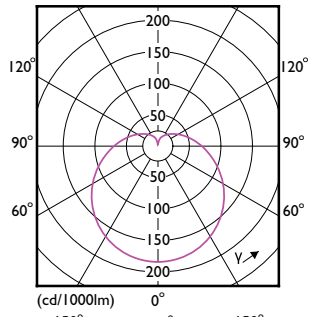

CorePro LEDbulb

(cd/1000lm) 0° 150° 180° 150°

(cd/1000lm) 0° 150° 180° 150°

(cd/1000lm) 0° 150° 180° 150°

(cd/1000lm) 0° 150° 180° 150°

(cd/1000lm) 0° 150° 180° 150°

(cd/1000lm) 0° 150° 180° 150°

(cd/1000lm) 0° 150° 180° 150°

(cd/1000lm) 0° 120° 180° 120°

(cd/1000lm) 0° 150° 180° 150°

(cd/1000lm) 0° 150° 180° 150°

CorePro LEDbulb

CorePro LEDbulb

© 2026 Signify Holding Με την επιφύλαξη παντός δικαιώματος. Η Signify δεν παρέχει καμία διαβεβαίωση ή εγγύηση όσον αφορά την ακρίβεια ή την πληρότητα των πληροφοριών που περιλαμβάνονται στο παρόν και δεν θα ευθύνεται για οποιαδήποτε ενέργεια βασίζεται σε αυτές. Οι πληροφορίες που περιέχονται σε αυτό το έγγραφο δεν προορίζονται για εμπορική προσφορά και δεν αποτελούν μέρος προσφοράς ή σύμβασης, εκτός εάν έχει συμφωνηθεί διαφορετικά από την Signify. Όλα τα εμπορικά σήματα ανήκουν στην Signify Holding ή στους αντίστοιχους κατόχους τους.