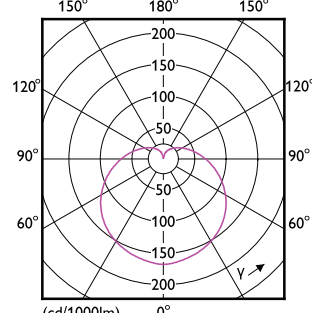

CorePro LEDbulb

(cd/1000lm) 0° 150° 180° 150°

(cd/1000lm) 0° 150° 180° 150°

(cd/1000lm) 0° 150° 180° 150°

(cd/1000lm) 0° 150° 180° 150°

(cd/1000lm) 0° 150° 180° 150°

(cd/1000lm) 0° 150° 180° 150°

(cd/1000lm) 0° 150° 180° 150°

(cd/1000lm) 0° 120° 180° 120°

(cd/1000lm) 0° 150° 180° 150°

(cd/1000lm) 0° 150° 180° 150°

CorePro LEDbulb

CorePro LEDbulb

© 2026 Signify Holding Με την επιφύλαξη παντός δικαιώματος. Η Signify δεν παρέχει καμία διαβεβαίωση ή εγγύηση όσον αφορά την ακρίβεια ή την πληρότητα των πληροφοριών που περιλαμβάνονται στο παρόν και δεν θα ευθύνεται για οποιαδήποτε ενέργεια βασίζεται σε αυτές. Οι πληροφορίες που περιέχονται σε αυτό το έγγραφο δεν προορίζονται για εμπορική προσφορά και δεν αποτελούν μέρος προσφοράς ή σύμβασης, εκτός εάν έχει συμφωνηθεί διαφορετικά από την Signify. Όλα τα εμπορικά σήματα ανήκουν στην Signify Holding ή στους αντίστοιχους κατόχους τους.