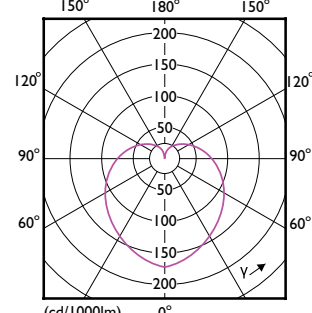

CorePro LEDbulb

(cd/1000lm) 0° 150° 180° 150°

(cd/1000lm) 0° 150° 180° 150°

(cd/1000lm) 0° 150° 180° 150°

(cd/1000lm) 0° 150° 180° 150°

(cd/1000lm) 0° 150° 180° 150°

(cd/1000lm) 0° 150° 180° 150°

(cd/1000lm) 0° 150° 180° 150°

(cd/1000lm) 0° 120° 180° 120°

(cd/1000lm) 0° 150° 180° 150°

(cd/1000lm) 0° 150° 180° 150°

CorePro LEDbulb

CorePro LEDbulb

© 2026 Signify Holding Με την επιφύλαξη παντός δικαιώματος. Η Signify δεν παρέχει καμία διαβεβαίωση ή εγγύηση όσον αφορά την ακρίβεια ή την πληρότητα των πληροφοριών που περιλαμβάνονται στο παρόν και δεν θα ευθύνεται για οποιαδήποτε ενέργεια βασίζεται σε αυτές. Οι πληροφορίες που περιέχονται σε αυτό το έγγραφο δεν προορίζονται για εμπορική προσφορά και δεν αποτελούν μέρος προσφοράς ή σύμβασης, εκτός εάν έχει συμφωνηθεί διαφορετικά από την Signify. Όλα τα εμπορικά σήματα ανήκουν στην Signify Holding ή στους αντίστοιχους κατόχους τους.