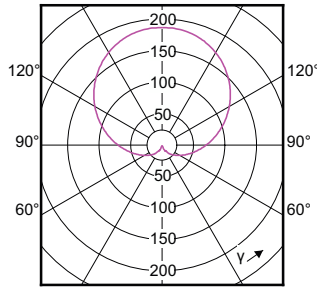

CorePro LEDbulb

(cd/1000lm) 0° 150° 180° 150°

(cd/1000lm) 0° 150° 180° 150°

(cd/1000lm) 0° 150° 180° 150°

(cd/1000lm) 0° 150° 180° 150°

(cd/1000lm) 0° 150° 180° 150°

(cd/1000lm) 0° 150° 180° 150°

(cd/1000lm) 0° 150° 180° 150°