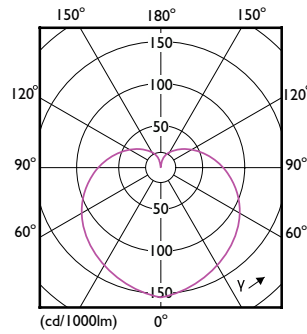

CorePro LEDbulb

Order Code	Full Product Name	Εύρος θερμοκρασίας περιβάλλοντος	Κατανάλωση ενέργειας kWh/1000 ώρες
16905000	CorePro LEDbulb ND 8-60W A60 E27 840	-20 °C έως +45 °C	8 kWh
16921000	CorePro LEDbulb ND 8-60W A60 E27 865	-20 °C έως +45 °C	8 kWh
16895400	CorePro LEDbulb ND 4.9-40W A60 E27 827	-20 °C έως +45 °C	5 kWh
47518200	CorePro LEDbulb ND 4.9-40W A60 E27 927	-20 °C έως +45 °C	5 kWh
47516800	CorePro LEDbulb ND 8-60W A60 E27 927	-20 °C έως +45 °C	8 kWh
32960700	CorePro LEDbulb ND 7.5-60W A60 E27 930	-20 °C έως +45 °C	8 kWh
32962100	CorePro LEDbulb ND 7.5-60W A60 E27 940	-20 °C έως +45 °C	8 kWh
16911100	CorePro LEDbulb ND 4.9-40W A60 E27 830	-20 °C έως +45 °C	5 kWh
16903600	CorePro LEDbulb ND 4.9-40W A60 E27 840	-20 °C έως +45 °C	5 kWh
16919700	CorePro LEDbulb ND 4.9-40W A60 E27 865	-20 °C έως +45 °C	5 kWh
16913500	CorePro LEDbulb ND 8-60W A60 E27 830	-20 °C έως +45 °C	8 kWh
57761500	CorePro LEDbulb ND 11-75W A60 B22 827	-20 °C έως +45 °C	11 kWh
51002500	CorePro LEDbulb ND 13-100W A60 B22 827	-20 °C έως +45 °C	13 kWh
35333600	CorePro LEDbulb DIM 8-60W A60 E27 5CCT	-20 έως +45 °C	8 kWh
15059200	CorePro LEDbulb D 40-60-75-100W A60 5CCT	-20 έως +45 °C	14 kWh