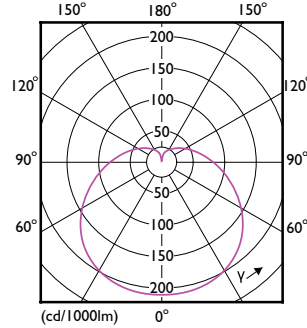

CorePro LEDbulb

Order Code	Full Product Name	Εύρος θερμοκρασίας περιβάλλοντος	Κατανάλωση ενέργειας kWh/1000 ώρες
16905000	CorePro LEDbulb ND 8-60W A60 E27 840	-20 °C έως +45 °C	8 kWh
16921000	CorePro LEDbulb ND 8-60W A60 E27 865	-20 °C έως +45 °C	8 kWh
16895400	CorePro LEDbulb ND 4.9-40W A60 E27 827	-20 °C έως +45 °C	5 kWh
47518200	CorePro LEDbulb ND 4.9-40W A60 E27 927	-20 °C έως +45 °C	5 kWh
47516800	CorePro LEDbulb ND 8-60W A60 E27 927	-20 °C έως +45 °C	8 kWh
32960700	CorePro LEDbulb ND 7.5-60W A60 E27 930	-20 °C έως +45 °C	8 kWh
32962100	CorePro LEDbulb ND 7.5-60W A60 E27 940	-20 °C έως +45 °C	8 kWh
16911100	CorePro LEDbulb ND 4.9-40W A60 E27 830	-20 °C έως +45 °C	5 kWh
16903600	CorePro LEDbulb ND 4.9-40W A60 E27 840	-20 °C έως +45 °C	5 kWh
16919700	CorePro LEDbulb ND 4.9-40W A60 E27 865	-20 °C έως +45 °C	5 kWh
16913500	CorePro LEDbulb ND 8-60W A60 E27 830	-20 °C έως +45 °C	8 kWh
57761500	CorePro LEDbulb ND 11-75W A60 B22 827	-20 °C έως +45 °C	11 kWh
51002500	CorePro LEDbulb ND 13-100W A60 B22 827	-20 °C έως +45 °C	13 kWh
35333600	CorePro LEDbulb DIM 8-60W A60 E27 5CCT	-20 έως +45 °C	8 kWh
15059200	CorePro LEDbulb D 40-60-75-100W A60 5CCT	-20 έως +45 °C	14 kWh