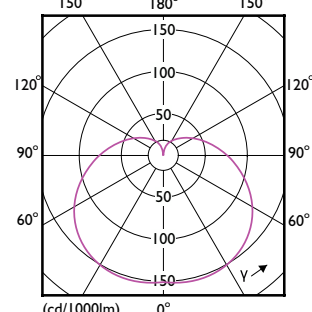

CorePro LEDbulb

(cd/1000lm) 0° 150° 180° 150°

(cd/1000lm) 0° 150° 180° 150°

(cd/1000lm) 0° 150° 180° 150°

(cd/1000lm) 0° 150° 180° 150°

(cd/1000lm) 0° 150° 180° 150°

(cd/1000lm) 0° 150° 180° 150°

(cd/1000lm) 0° 150° 180° 150°

(cd/1000lm) 0° 120° 180° 120°

(cd/1000lm) 0° 150° 180° 150°

(cd/1000lm) 0° 150° 180° 150°

CorePro LEDbulb

CorePro LEDbulb

© 2026 Signify Holding Με την επιφύλαξη παντός δικαιώματος. Η Signify δεν παρέχει καμία διαβεβαίωση ή εγγύηση όσον αφορά την ακρίβεια ή την πληρότητα των πληροφοριών που περιλαμβάνονται στο παρόν και δεν θα ευθύνεται για οποιαδήποτε ενέργεια βασίζεται σε αυτές. Οι πληροφορίες που περιέχονται σε αυτό το έγγραφο δεν προορίζονται για εμπορική προσφορά και δεν αποτελούν μέρος προσφοράς ή σύμβασης, εκτός εάν έχει συμφωνηθεί διαφορετικά από την Signify. Όλα τα εμπορικά σήματα ανήκουν στην Signify Holding ή στους αντίστοιχους κατόχους τους.