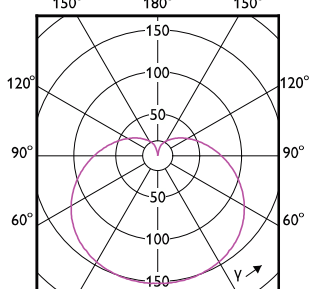

CorePro LEDbulb

(cd/1000lm) 0° 150° 180° 150°

(cd/1000lm) 0° 150° 180° 150°

(cd/1000lm) 0° 150° 180° 150°

(cd/1000lm) 0° 150° 180° 150°

(cd/1000lm) 0° 150° 180° 150°

(cd/1000lm) 0° 150° 180° 150°

(cd/1000lm) 0° 150° 180° 150°

(cd/1000lm) 0° 120° 180° 120°

(cd/1000lm) 0° 150° 180° 150°

(cd/1000lm) 0° 150° 180° 150°

CorePro LEDbulb

CorePro LEDbulb

© 2026 Signify Holding Με την επιφύλαξη παντός δικαιώματος. Η Signify δεν παρέχει καμία διαβεβαίωση ή εγγύηση όσον αφορά την ακρίβεια ή την πληρότητα των πληροφοριών που περιλαμβάνονται στο παρόν και δεν θα ευθύνεται για οποιαδήποτε ενέργεια βασίζεται σε αυτές. Οι πληροφορίες που περιέχονται σε αυτό το έγγραφο δεν προορίζονται για εμπορική προσφορά και δεν αποτελούν μέρος προσφοράς ή σύμβασης, εκτός εάν έχει συμφωνηθεί διαφορετικά από την Signify. Όλα τα εμπορικά σήματα ανήκουν στην Signify Holding ή στους αντίστοιχους κατόχους τους.