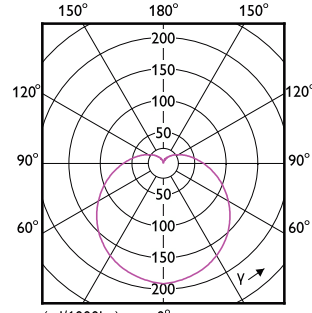

CorePro LEDbulb

(cd/1000lm) 0° 150° 180° 150°

(cd/1000lm) 0° 150° 180° 150°

(cd/1000lm) 0° 150° 180° 150°

(cd/1000lm) 0° 150° 180° 150°

(cd/1000lm) 0° 150° 180° 150°

(cd/1000lm) 0° 150° 180° 150°

(cd/1000lm) 0° 150° 180° 150°

(cd/1000lm) 0° 120° 180° 120°

(cd/1000lm) 0° 150° 180° 150°

(cd/1000lm) 0° 150° 180° 150°

CorePro LEDbulb

CorePro LEDbulb

© 2026 Signify Holding Με την επιφύλαξη παντός δικαιώματος. Η Signify δεν παρέχει καμία διαβεβαίωση ή εγγύηση όσον αφορά την ακρίβεια ή την πληρότητα των πληροφοριών που περιλαμβάνονται στο παρόν και δεν θα ευθύνεται για οποιαδήποτε ενέργεια βασίζεται σε αυτές. Οι πληροφορίες που περιέχονται σε αυτό το έγγραφο δεν προορίζονται για εμπορική προσφορά και δεν αποτελούν μέρος προσφοράς ή σύμβασης, εκτός εάν έχει συμφωνηθεί διαφορετικά από την Signify. Όλα τα εμπορικά σήματα ανήκουν στην Signify Holding ή στους αντίστοιχους κατόχους τους.