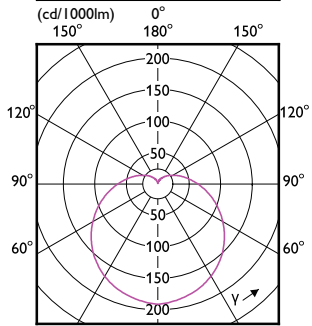

CorePro LEDbulb