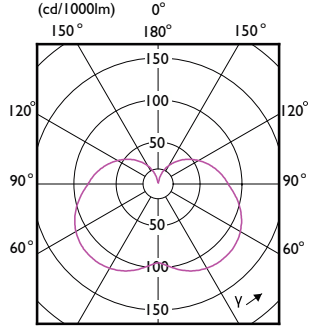

CorePro LEDbulb