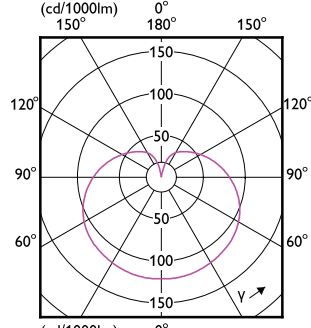

CorePro LEDbulb