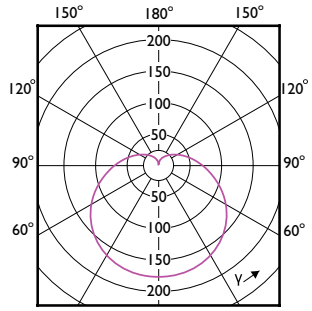

CorePro LEDbulb