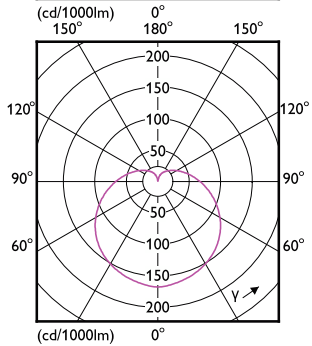

CorePro LEDbulb