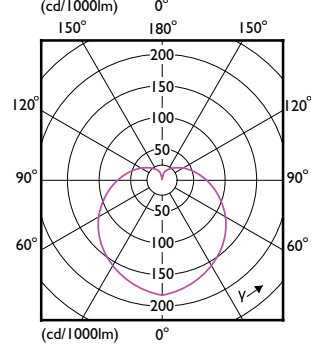

CorePro LEDbulb