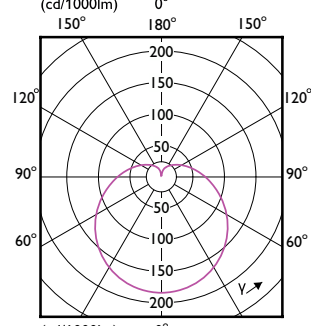

CorePro LEDbulb