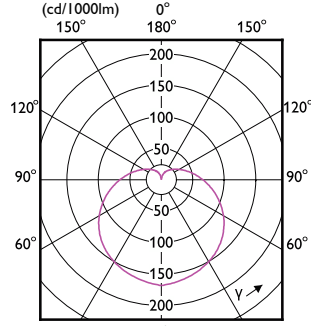

CorePro LEDbulb