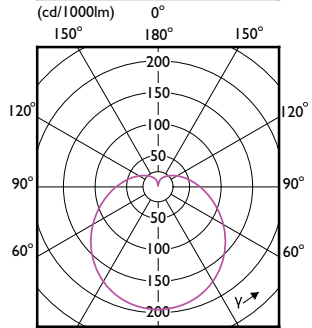

CorePro LEDbulb