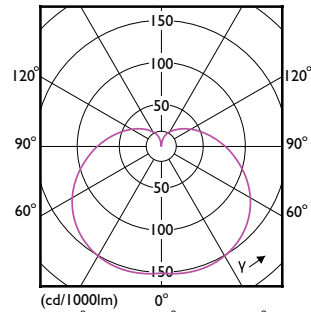

CorePro LEDbulb