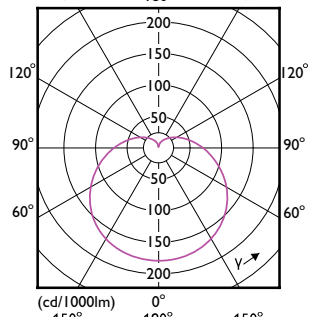

CorePro LEDbulb