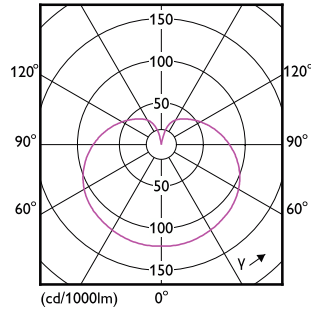

CorePro LEDbulb