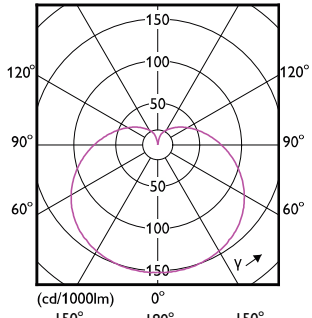

CorePro LEDbulb