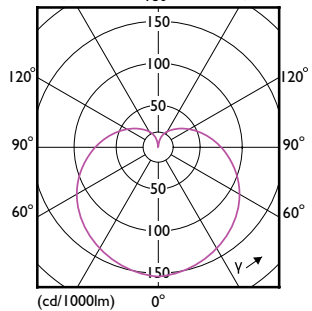

CorePro LEDbulb