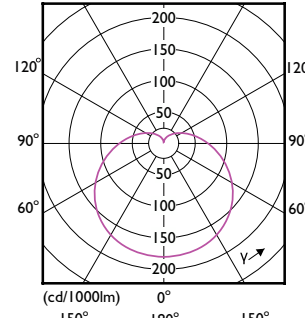

CorePro LEDbulb