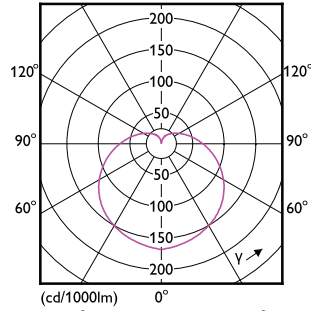

CorePro LEDbulb