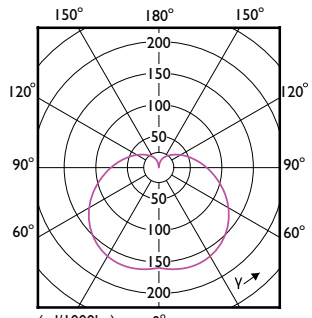

CorePro LEDbulb