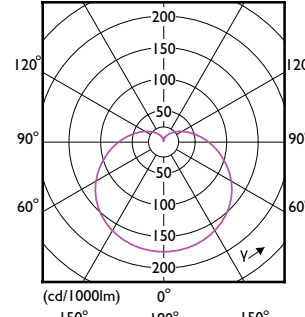

CorePro LEDbulb