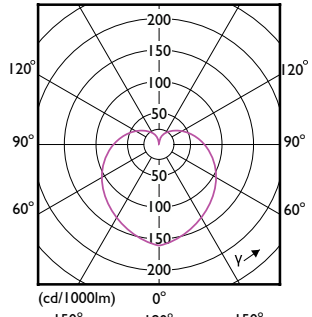

CorePro LEDbulb