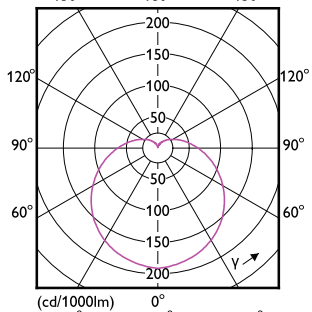

CorePro LEDbulb