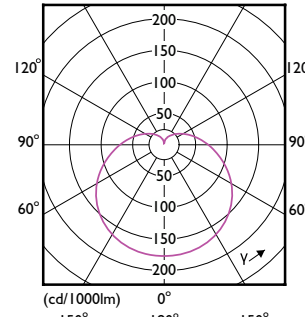

CorePro LEDbulb