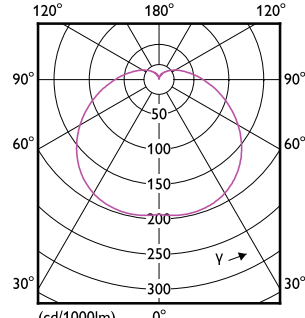

CorePro LEDbulb