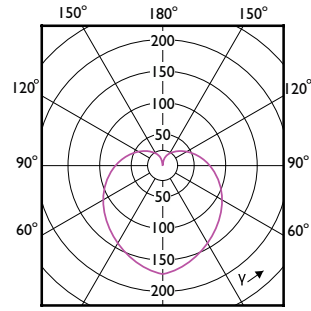

CorePro LEDbulb