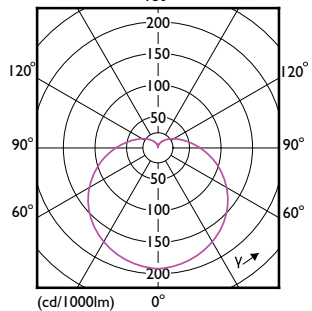

CorePro LEDbulb