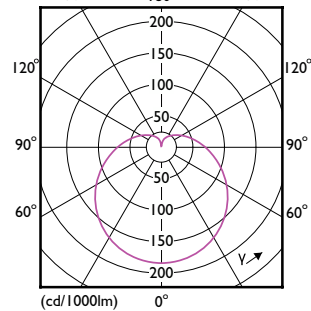

CorePro LEDbulb