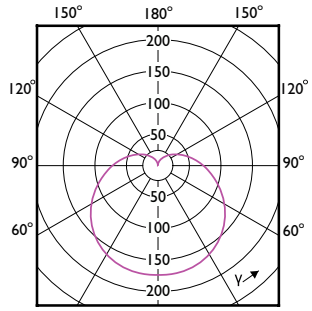

CorePro LEDbulb