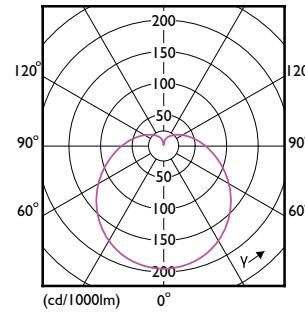

CorePro LEDbulb