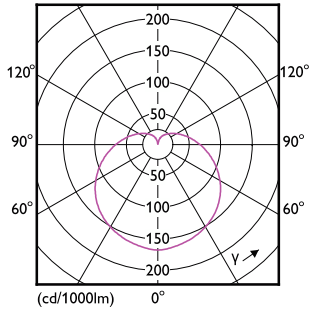

CorePro LEDbulb