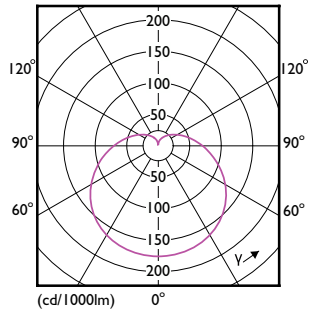

CorePro LEDbulb