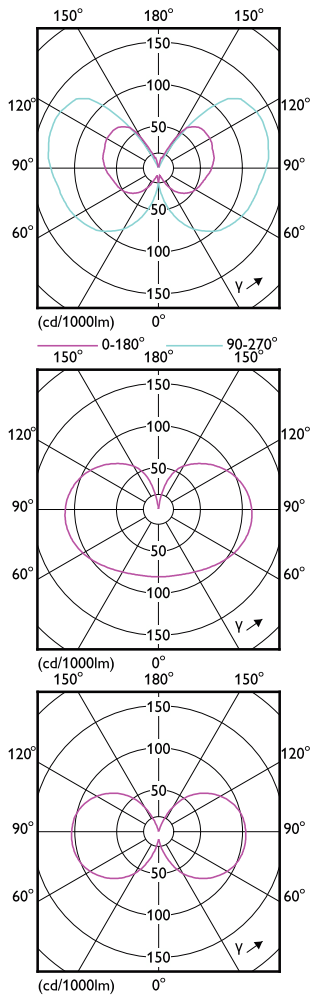

Becuri LED cu filament clasic