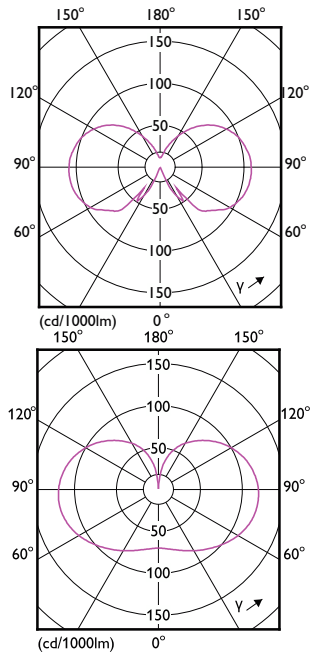

Becuri LED cu filament clasic