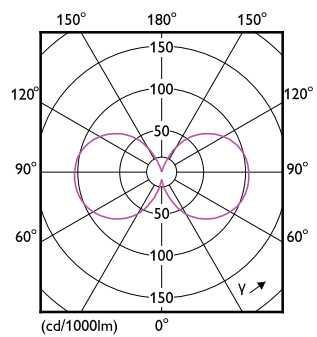

Becuri LED cu filament clasic