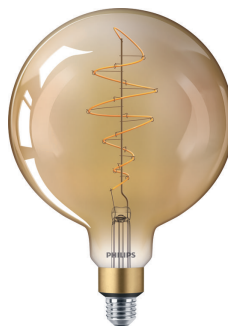

Lămpi cu becuri LEDbulbs clasice pentru iluminat decorativ

Becuri LED cu filament clasic

Disponând de un design clasic tradițional, becurile LEDbulbs clasice cu filament combină formele familiare ale becurilor clasice cu incandescență cu avantajele tehnologiei LED cu durată mare de viață. Acestea oferă lumină albă caldă atrăgătoare, decorativă, în același timp reducând consumul de energie cu aproximativ 90% în comparație cu becurile tradiționale.

Cerere

- Perfecte pentru instalații decorative
- Aplicații casnice
- Industria hotelieră: restaurante și hoteluri

Becuri LED cu filament clasic

Versions

LEDclassic G93 G95 E27 POS2

CLA LEDbulb 60W E27 827 CL G93

LEDclassic A60 E27 smoky POS2

LEDbulb classic-giant 40W E27
G200 GOLD DIM

25W E27 G200

LEDbulb classic-giant 40W E27
T65 GOLD DIM

LEDclassic ST64 E27 smoky POS2

LEDbulb classic-giant 40W E27
A160 GOLD DIM

Becuri LED cu filament clasic