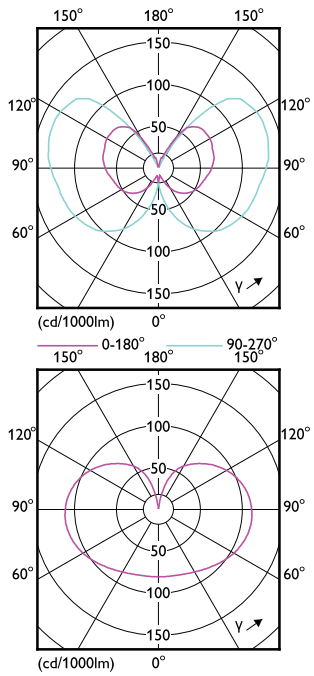

Becuri LED cu filament clasic