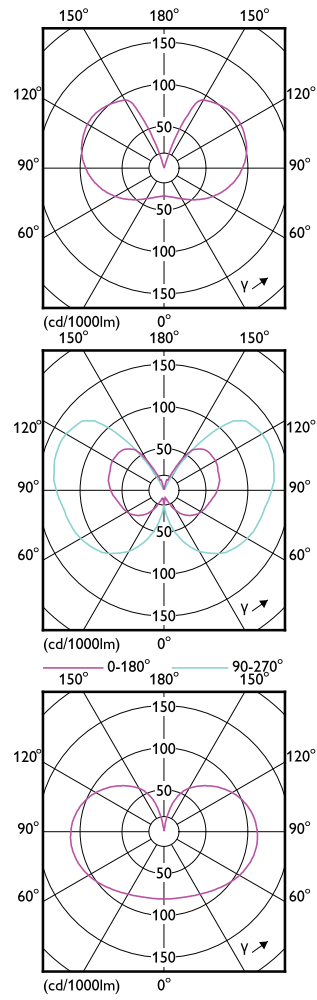

Lâmpadas LED clássica