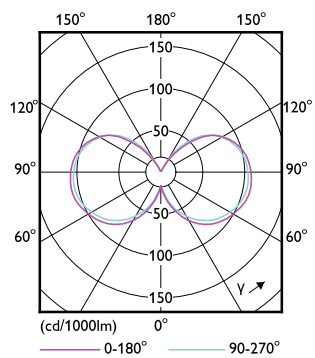

Lâmpadas LED clássica