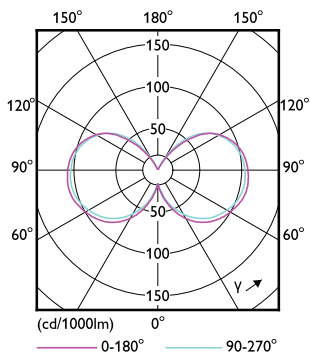

Order Code	Full Product Name	Overeenkomstig	
		Energieverbruik	vermogen
8718699782474	LED classic CM 50W A60 E27 WW CL D SRT4	7,2 W	50 W
8719514313767	LED classic-giant 40W E27 A160 GOLD DIM	7 W	40 W

Operationele temperatuur

Order Code	Full Product Name	T-behuizing maximaal (nom.)
8719514313781	LED classic-giant 40W E27 G200 GOLD DIM	45 °C
8719514313804	LED classic-giant 40W E27 T65 GOLD DIM	45 °C

Order Code	Full Product Name	T-behuizing maximaal (nom.)
8718699782474	LED classic CM 50W A60 E27 WW CL D SRT4	55 °C
8719514313767	LED classic-giant 40W E27 A160 GOLD DIM	45 °C

Eigenschappen behuizing en afmetingen

Order Code	Full Product Name	Lampafwerking	Lampvorm
8719514313781	LED classic-giant 40W E27 G200 GOLD DIM	Amber	G200
8719514313804	LED classic-giant 40W E27 T65 GOLD DIM	Amber	T65

Order Code	Full Product Name	Lampafwerking	Lampvorm
8718699782474	LED classic CM 50W A60 E27 WW CL D SRT4	Spiegelkroonlijst	A60
8719514313767	LED classic-giant 40W E27 A160 GOLD DIM	Amber	A160

Keurmerken en classificaties

Order Code	Full Product Name	Energieverbruik kWh/1.000 uur
8719514313781	LED classic-giant 40W E27 G200 GOLD DIM	7 kWh
8719514313804	LED classic-giant 40W E27 T65 GOLD DIM	7 kWh
8718699782474	LED classic CM 50W A60 E27 WW CL D SRT4	8 kWh
8719514313767	LED classic-giant 40W E27 A160 GOLD DIM	7 kWh