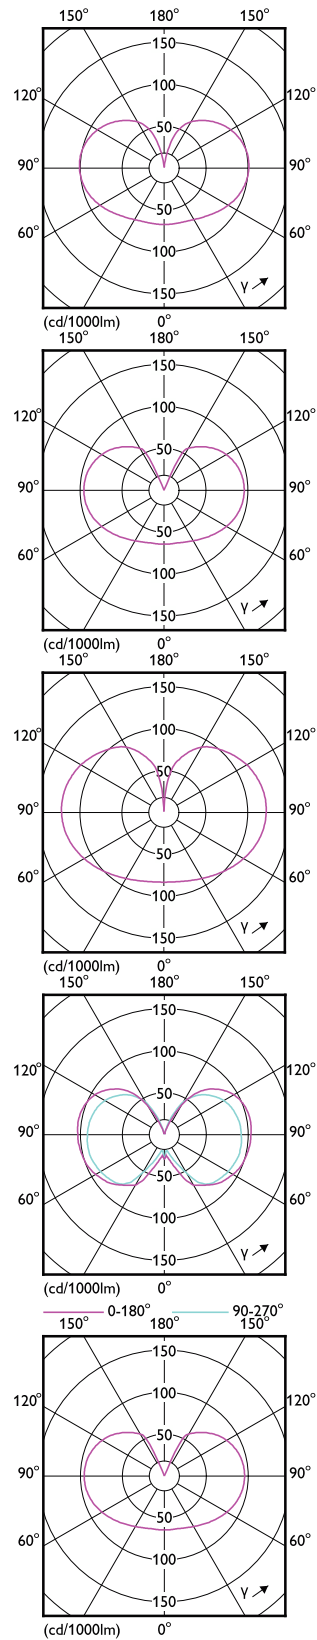

Klasszikus izzószálas LED fényforrások