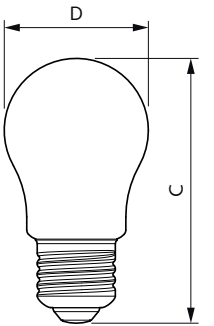

## Plano de dimensiones

Product	D	C
LEDClassic 4.5W G16.5 E27 827 CLND1PF/10	52 mm	87 mm

Product	D	C
LEDClassic 4.5W A15 E27 827 CL ND 1PF/10	48 mm	89 mm

Product	D	C
8A19/PER/927-922/CL/G/E26/WGX 1FB T20	60 mm	108 mm