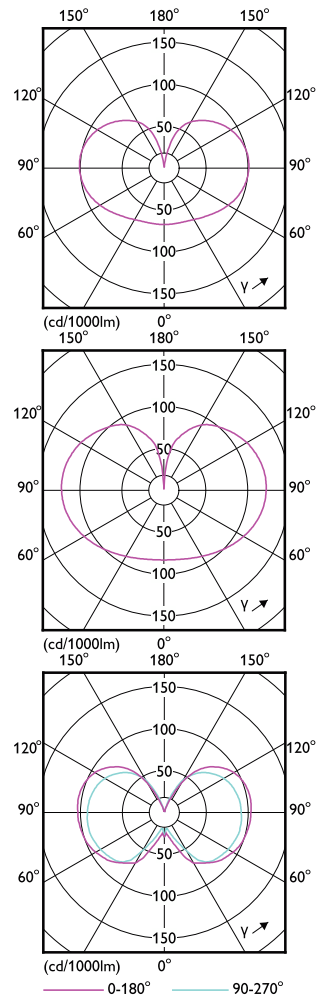

Bombillas LED de filamento clásicas