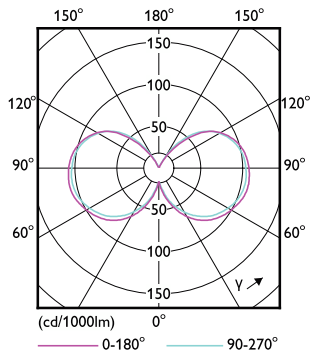

Bombillas LED de filamento clásicas