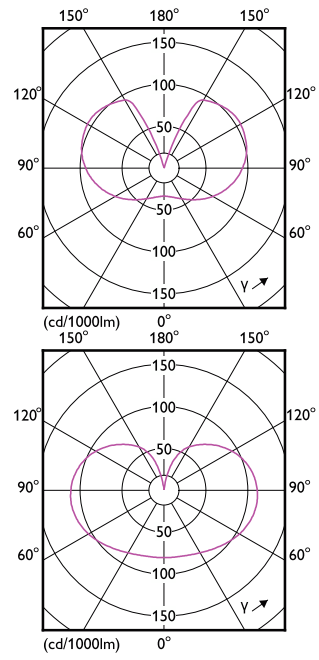

Bombillas LED de filamento clásicas