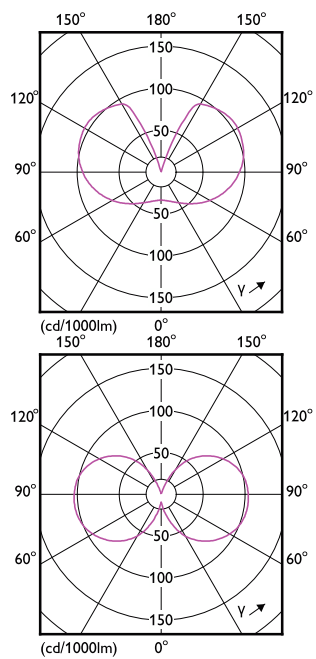

Κλασικοί λαμπτήρες LED νήματος