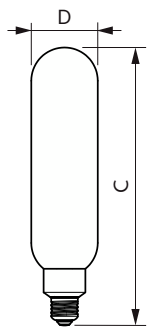

## Σχεδιάγραμμα διαστάσεων

Product	D	C
LED classic-giant 28W E27 A160 GOLD ND	162 mm	293 mm
LED classic-giant 40W E27 A160 GOLD DIM	162 mm	293 mm

## Σχεδιάγραμμα διαστάσεων

Product	D	C
LED classic-giant 40W E27 G200 GOLD DIM	202 mm	286 mm

Product	D	C
LED classic-giant 40W E27 T65 GOLD DIM	66 mm	273 mm

Product	D	C
LED classic 60W G95 E27 CW FR ND 1PF/4	95 mm	140 mm
LED classic 60W G95 E27 WW FR ND RFSRT4	95 mm	140 mm