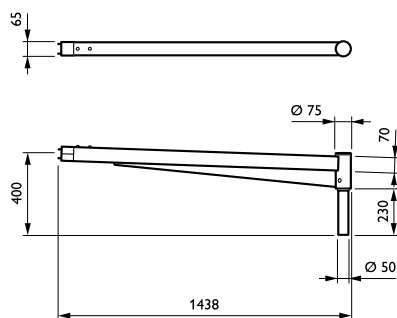

CitySoul poles and brackets

Aplikace

- Městská centra
- Parky a náměstí
- Silnice a ulice
- Komerční čtvrti

Versions

OPAC_JGP530i_0031-Accessory photo

Rozměrové výkresy