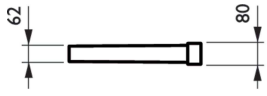

CitySoul poles and brackets

Aplikace

- Městská centra
- Parky a náměstí
- Silnice a ulice
- Komerční čtvrti

Versions

OPAC_JGP530i_0031-Accessory photo

EAST SINGLE ARM S1000 JGP530

Rozměrové výkresy

Rozměrové výkresy

Rozměrové výkresy

CitySoul poles and brackets

Rozměrové výkresy

Detaily o výrobku

2D rendering CitySoul gen2
Bracket - Accent

EAST-DPP.jpg

Certifikace a použití

Značka CE Ano