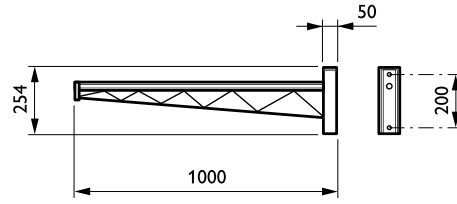

CitySoul poles and brackets

Aplikace

- Městská centra
- Parky a náměstí
- Silnice a ulice
- Komerční čtvrti

Versions

OPAC_JGP530i_0031-Accessory photo

EAST SINGLE ARM S1000 JGP530

Rozměrové výkresy

Rozměrové výkresy

Rozměrové výkresy

CitySoul poles and brackets

Rozměrové výkresy

Detaily o výrobku

2D rendering CitySoul gen2
Bracket - Accent

EAST-DPP.jpg

Certifikace a použití

Značka CE Ano