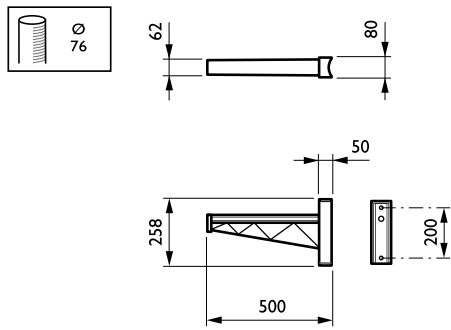

Rozměrové výkresy

CitySoul poles and brackets

Rozměrové výkresy

Detaily o výrobku

2D rendering CitySoul gen2
Bracket - Accent

EAST-DPP.jpg

Certifikace a použití

Značka CE Ano