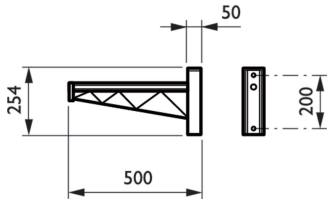

CitySoul poles and brackets

Aplikace

- Městská centra
- Parky a náměstí
- Silnice a ulice
- Komerční čtvrti

Versions

OPAC_JGP530i_0031-Accessory photo

EAST SINGLE ARM S1000 JGP530

Rozměrové výkresy

Rozměrové výkresy

Rozměrové výkresy

CitySoul poles and brackets

Rozměrové výkresy

Detaily o výrobku

2D rendering CitySoul gen2
Bracket - Accent

EAST-DPP.jpg

Certifikace a použití

Značka CE Ano