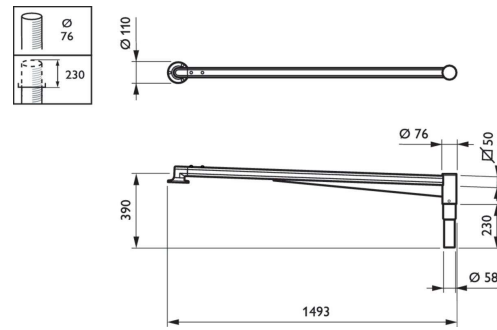

CitySoul poles and brackets

Aplikace

- Městská centra
- Parky a náměstí
- Silnice a ulice
- Komerční čtvrti

Versions

OPAC_JGP530i_0031-Accessory photo

EAST SINGLE ARM S1000 JGP530

Rozměrové výkresy

Rozměrové výkresy

Rozměrové výkresy

CitySoul poles and brackets

Rozměrové výkresy

Detaily o výrobku

2D rendering CitySoul gen2
Bracket - Accent

EAST-DPP.jpg

Certifikace a použití

Značka CE Ano