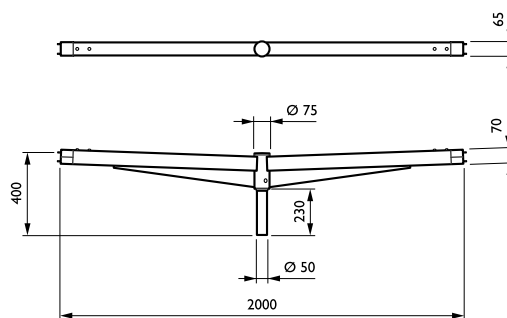

CitySoul poles and brackets

Aplikace

- Městská centra
- Parky a náměstí
- Silnice a ulice
- Komerční čtvrti

Versions

OPAC_JGP530i_0031-Accessory photo

EAST SINGLE ARM S1000 JGP530

Rozměrové výkresy

Rozměrové výkresy

Rozměrové výkresy

CitySoul poles and brackets

Rozměrové výkresy

Detaily o výrobku

2D rendering CitySoul gen2
Bracket - Accent

EAST-DPP.jpg

Certifikace a použití

Značka CE Ano