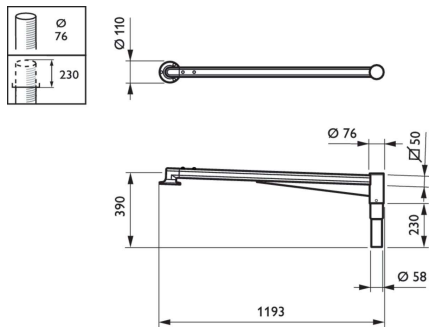

Rozměrové výkresy

CitySoul poles and brackets

Rozměrové výkresy

Detaily o výrobku

2D rendering CitySoul gen2
Bracket - Accent

EAST-DPP.jpg

Certifikace a použití

Značka CE Ano