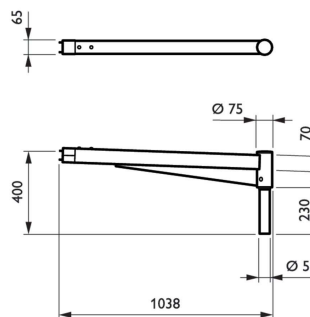

CitySoul poles and brackets

Aplikace

- Městská centra
- Parky a náměstí
- Silnice a ulice
- Komerční čtvrti

Versions

OPAC_JGP530i_0031-Accessory photo

EAST SINGLE ARM S1000 JGP530

Rozměrové výkresy

Rozměrové výkresy

Rozměrové výkresy

CitySoul poles and brackets

Rozměrové výkresy

Detaily o výrobku

2D rendering CitySoul gen2
Bracket - Accent

EAST-DPP.jpg

Certifikace a použití

Značka CE Ano