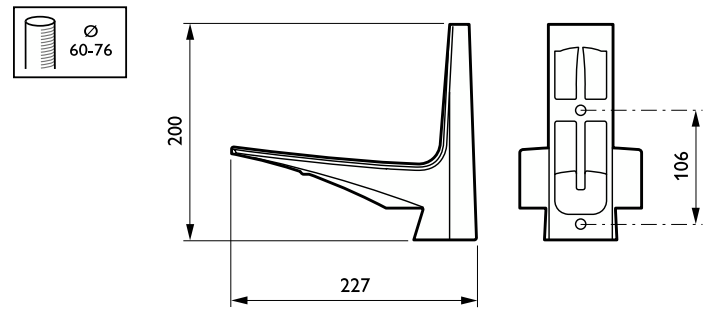

CitySoul poles and brackets

Aplikace

- Městská centra
- Parky a náměstí
- Silnice a ulice
- Komerční čtvrti

Versions

OPAC_JGP530i_0031-Accessory photo

EAST SINGLE ARM S1000 JGP530

Rozměrové výkresy

Rozměrové výkresy

Rozměrové výkresy

CitySoul poles and brackets

Rozměrové výkresy

Detaily o výrobku

2D rendering CitySoul gen2
Bracket - Accent

EAST-DPP.jpg

Certifikace a použití

Značka CE Ano