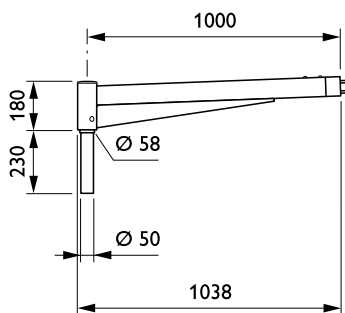

CitySoul poles and brackets

Aplikace

- Městská centra
- Parky a náměstí
- Silnice a ulice
- Komerční čtvrti

Versions

OPAC_JGP530i_0031-Accessory photo

EAST SINGLE ARM S1000 JGP530

Rozměrové výkresy

Rozměrové výkresy

Rozměrové výkresy

CitySoul poles and brackets

Rozměrové výkresy

Detaily o výrobku

2D rendering CitySoul gen2
Bracket - Accent

EAST-DPP.jpg

Certifikace a použití

Značka CE Ano