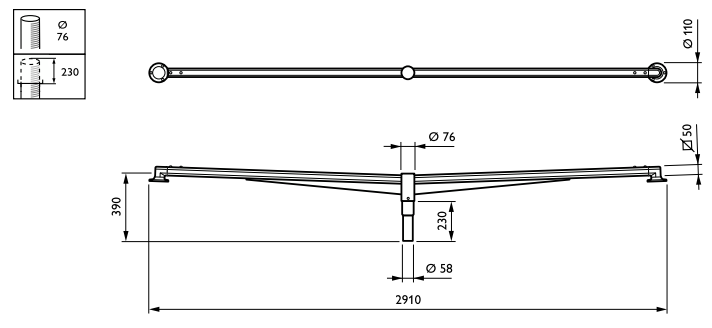

Rozměrové výkresy

CitySoul poles and brackets

Rozměrové výkresy

Detaily o výrobku

2D rendering CitySoul gen2
Bracket - Accent

EAST-DPP.jpg

Certifikace a použití

Značka CE Ano