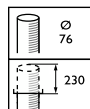

Rozměrové výkresy