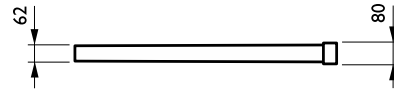

Rozměrové výkresy

CitySoul poles and brackets

Rozměrové výkresy

Detaily o výrobku

2D rendering CitySoul gen2
Bracket - Accent

EAST-DPP.jpg

Certifikace a použití

Značka CE Ano