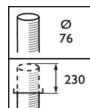

CitySoul poles and brackets

Aplikace

- Městská centra
- Parky a náměstí
- Silnice a ulice
- Komerční čtvrti

Versions

OPAC_JGP530i_0031-Accessory photo

EAST SINGLE ARM S1000 JGP530

Rozměrové výkresy

Rozměrové výkresy

Rozměrové výkresy

CitySoul poles and brackets

Rozměrové výkresy

Detaily o výrobku

2D rendering CitySoul gen2
Bracket - Accent

EAST-DPP.jpg

Certifikace a použití

Značka CE Ano