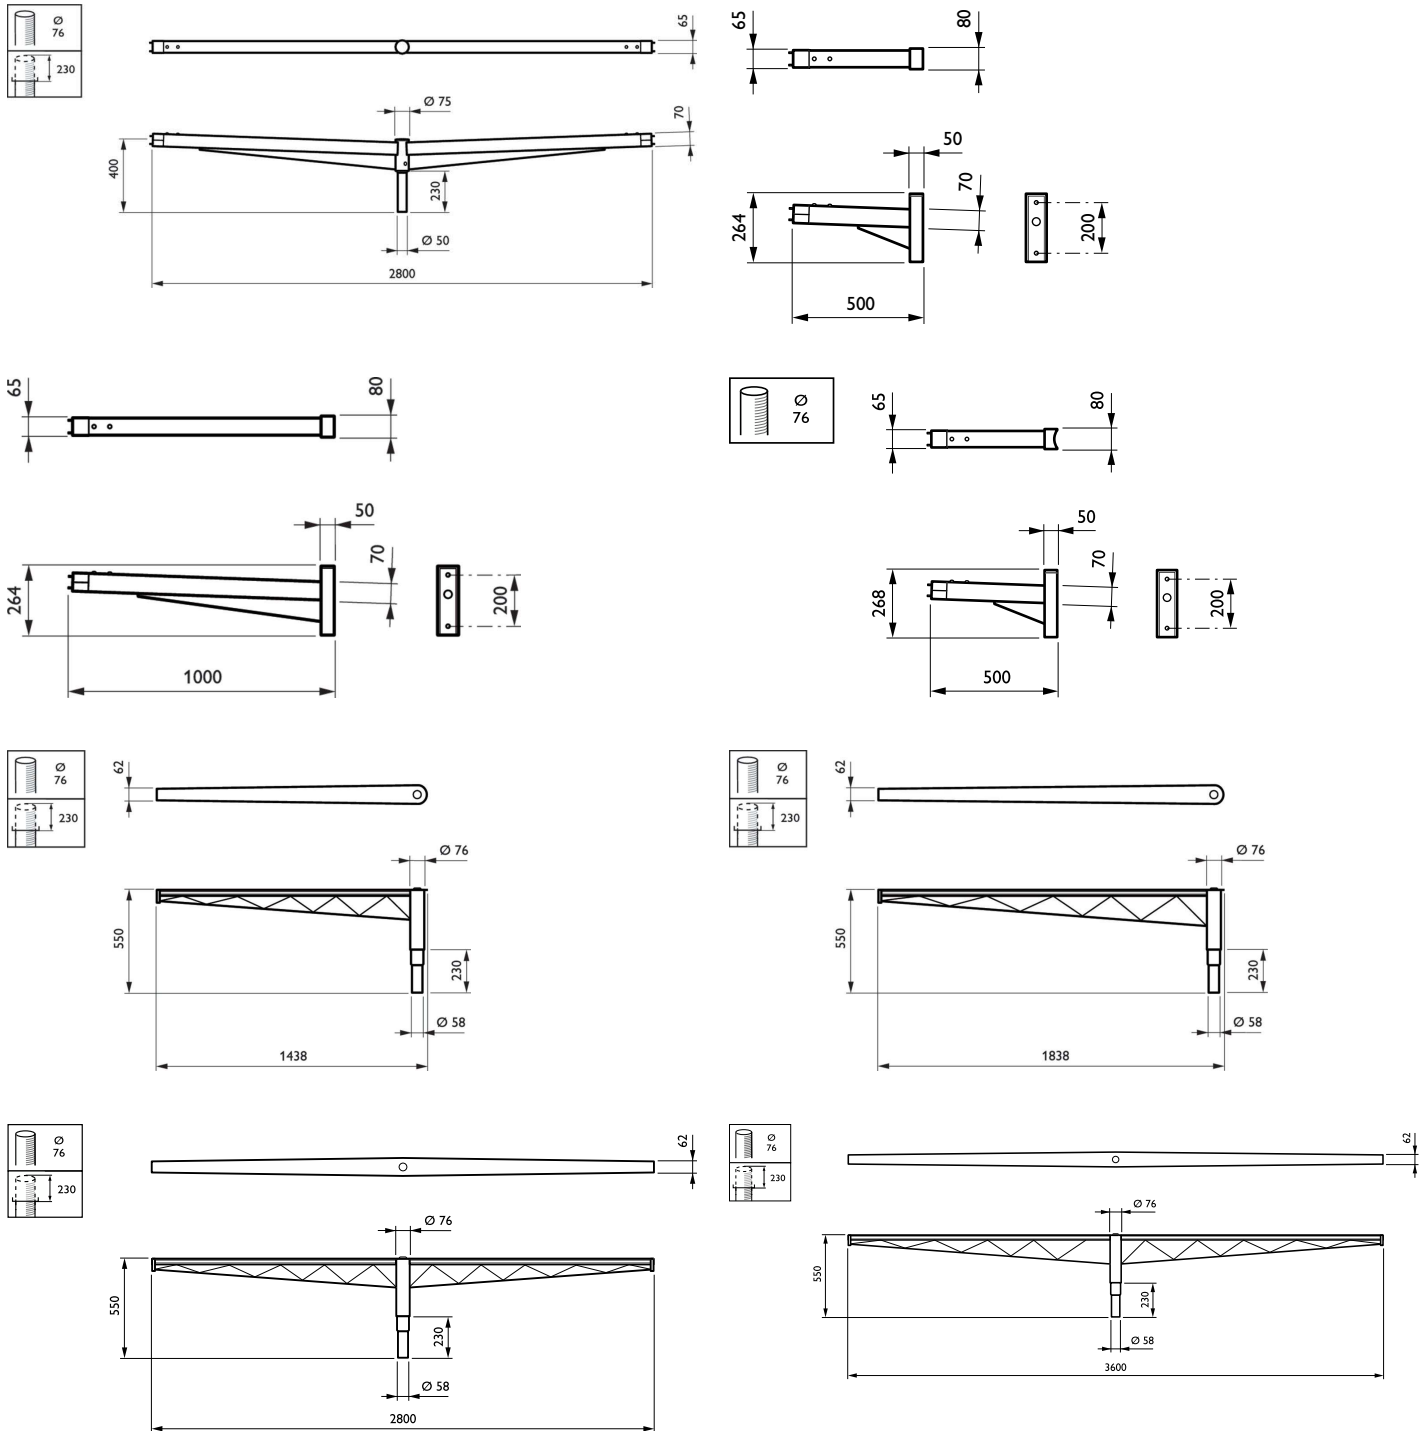

Rozměrové výkresy

CitySoul poles and brackets

Rozměrové výkresy

Detaily o výrobku

2D rendering CitySoul gen2
Bracket - Accent

EAST-DPP.jpg

Certifikace a použití

Značka CE Ano