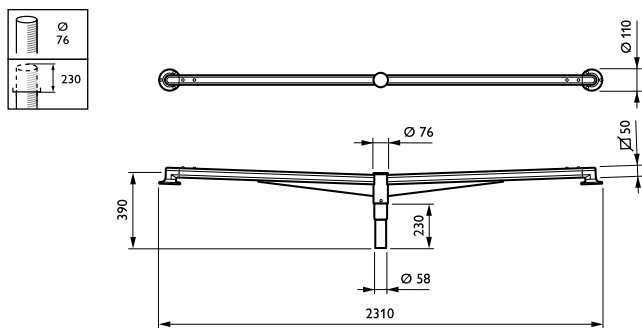

CitySoul poles and brackets

Aplikace

- Městská centra
- Parky a náměstí
- Silnice a ulice
- Komerční čtvrti

Versions

OPAC_JGP530i_0031-Accessory photo

EAST SINGLE ARM S1000 JGP530

Rozměrové výkresy

Rozměrové výkresy

Rozměrové výkresy

CitySoul poles and brackets

Rozměrové výkresy

Detaily o výrobku

2D rendering CitySoul gen2
Bracket - Accent

EAST-DPP.jpg

Certifikace a použití

Značka CE Ano