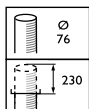

Rozměrové výkresy