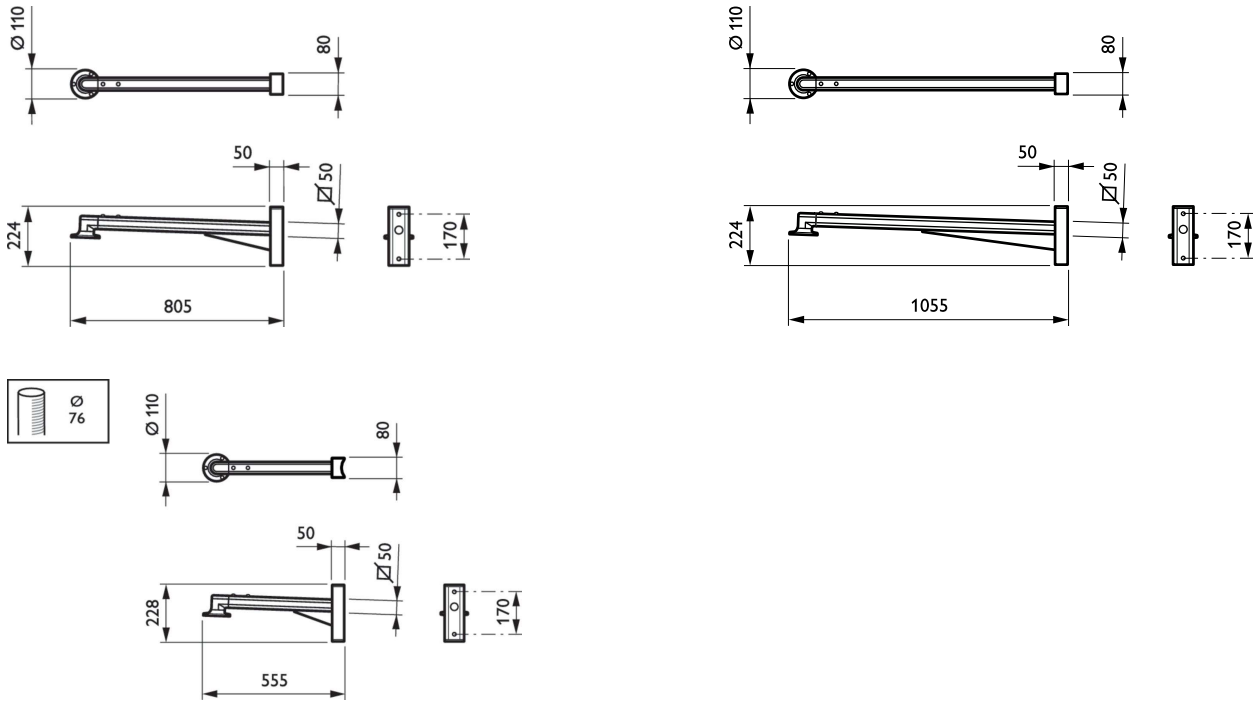

Rozměrové výkresy

CitySoul poles and brackets

Rozměrové výkresy

Detaily o výrobku

2D rendering CitySoul gen2
Bracket - Accent

EAST-DPP.jpg

Certifikace a použití

Značka CE Ano