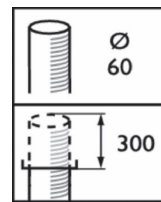

ClassicStreet brackets-
JGB795 MBW

Rozmerový obrázok

JGB794 MBP-S 750 60 BK

JGB794 MBP-T 750 60 BK

JGB795 MBP-S 750 60 BK

JGB794 MBW 750 BK

JGB795 MBW 750 BK

JGB795 MBP-T 750 60 BK