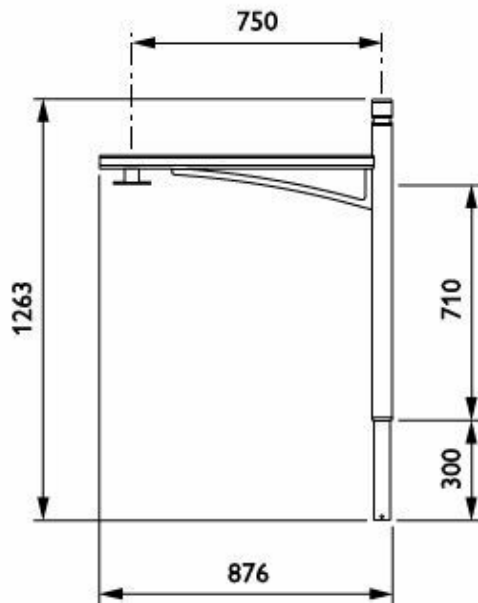

ClassicStreet brackets-
JGB795 MBW

Rozmerový obrázok

JGB794 MBP-S 750 60 BK

JGB794 MBP-T 750 60 BK

JGB795 MBP-S 750 60 BK

JGB794 MBW 750 BK

JGB795 MBW 750 BK

JGB795 MBP-T 750 60 BK