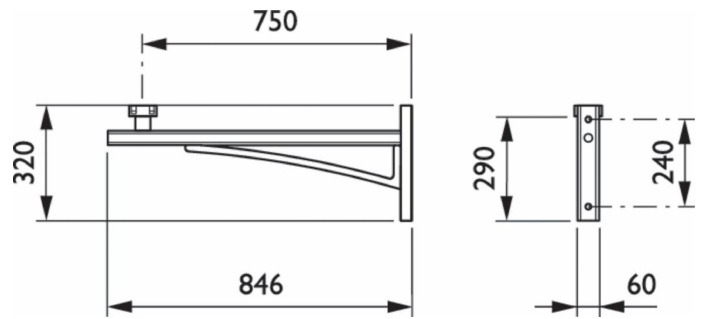

ClassicStreet brackets-
JGB795 MBW

Rozmerový obrázok

JGB794 MBP-S 750 60 BK

JGB794 MBP-T 750 60 BK

JGB795 MBP-S 750 60 BK

JGB794 MBW 750 BK

JGB795 MBW 750 BK

JGB795 MBP-T 750 60 BK