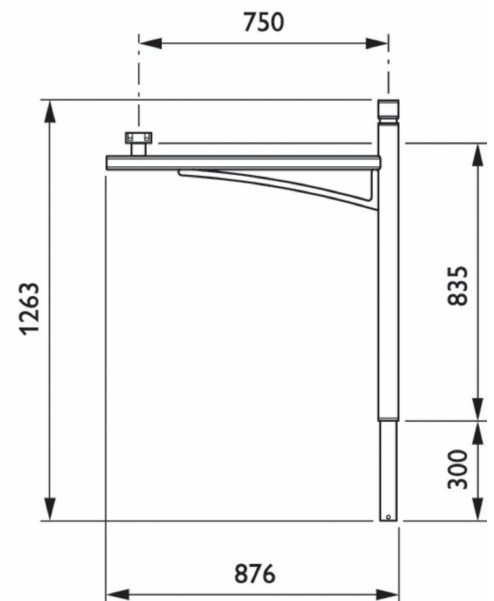

ClassicStreet brackets-
JGB795 MBW

Rozmerový obrázok

JGB794 MBP-S 750 60 BK

JGB794 MBP-T 750 60 BK

JGB795 MBP-S 750 60 BK

JGB794 MBW 750 BK

JGB795 MBW 750 BK

JGB795 MBP-T 750 60 BK