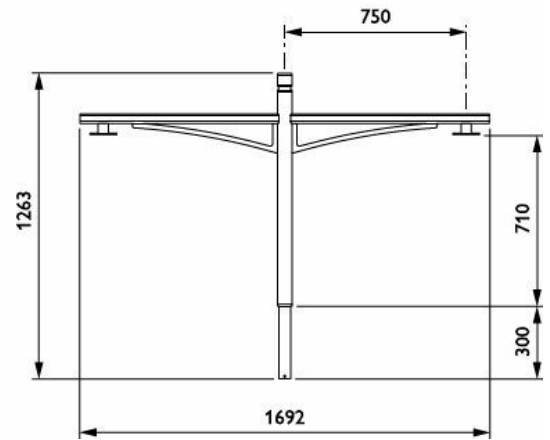

ClassicStreet brackets-
JGB795 MBW

Rozmerový obrázok

JGB794 MBP-S 750 60 BK

JGB794 MBP-T 750 60 BK

JGB795 MBP-S 750 60 BK

JGB794 MBW 750 BK

JGB795 MBW 750 BK

JGB795 MBP-T 750 60 BK