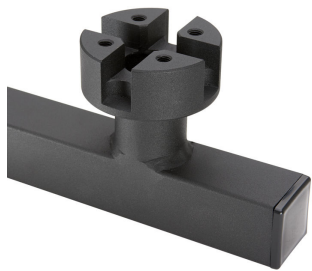

ClassicStreet_brackets-JGB795-DP05