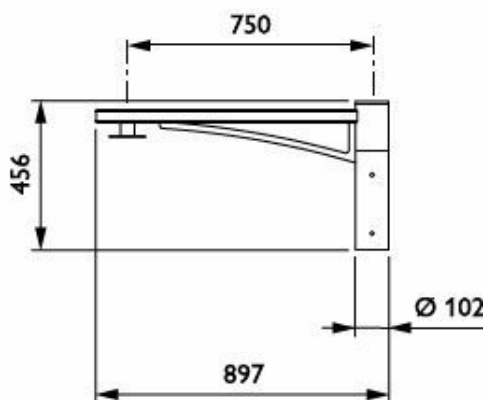

- Compatibel met alle standaard en geavanceerde openbare verlichtingssystemen van

- Geoptimaliseerde optieken voor het leveren van efficiënte en comfortabele verlichtingsniveaus

Versions

ClassicStreet brackets-
JGB794 MBP-S 76P

ClassicStreet brackets-
JGB794 MBP-T 76P

ClassicStreet brackets-
JGB795 MBP-T 76P

Maatschets

JGB794 MBP-S 750 76 BK