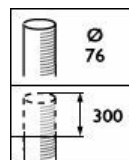

JGB794 MBP-T 750 76 BK