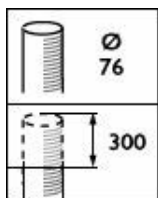

Maatschets

JGB794 MBP-S 750 76 BK