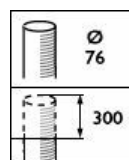

JGB794 MBP-T 750 76 BK