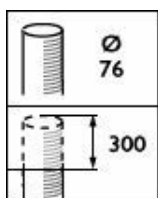

Maatschets

JGB794 MBP-S 750 76 BK