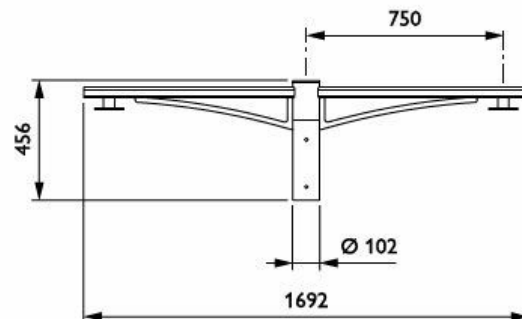

JGB794 MBP-T 750 76 BK