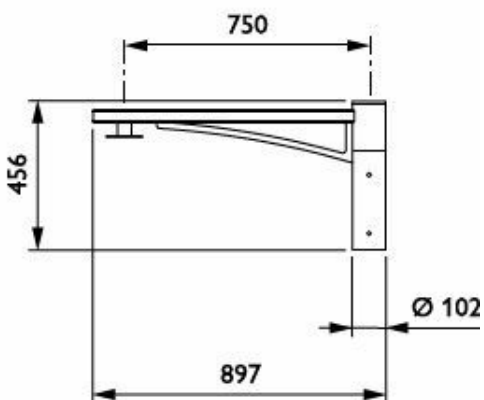

- Compatibel met alle standaard en geavanceerde openbare verlichtingssystemen van

- Geoptimaliseerde optieken voor het leveren van efficiënte en comfortabele verlichtingsniveaus

Versions

ClassicStreet brackets-
JGB794 MBP-S 76P

ClassicStreet brackets-
JGB794 MBP-T 76P

ClassicStreet brackets-
JGB795 MBP-T 76P

Maatschets

JGB794 MBP-S 750 76 BK