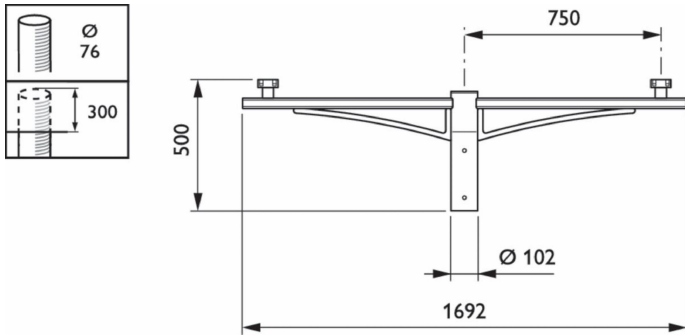

JGB795 MBP-T 750 76 BK