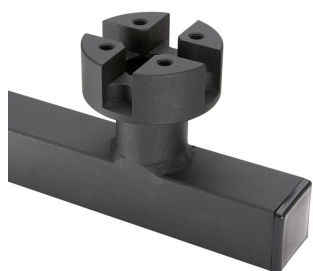

ClassicStreet_brackets-JGB795-
DP05