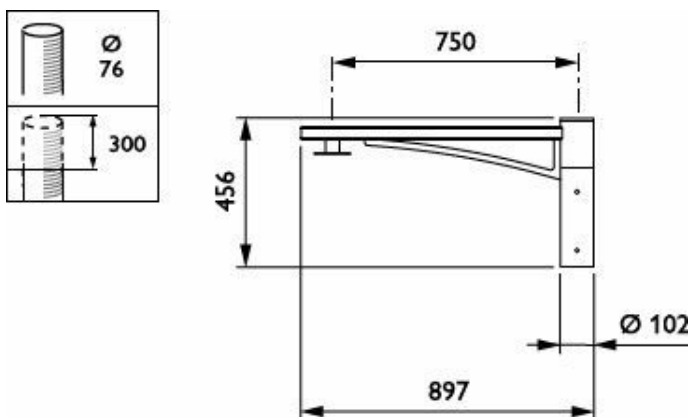

ClassicStreet brackets-
JGB794 MBP-T 76P

ClassicStreet brackets-
JGB795 MBP-T 76P

Schéma dimensionnel

JGB794 MBP-S 750 76 BK

JGB794 MBP-T 750 76 BK

JGB795 MBP-T 750 76 BK

Détails sur le produit

ClassicStreet_brackets-
JGB795-DP05