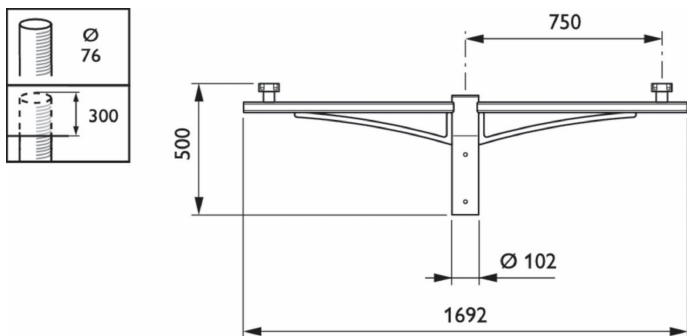

ClassicStreet brackets-
JGB794 MBP-T 76P

ClassicStreet brackets-
JGB795 MBP-T 76P

Schéma dimensionnel

JGB794 MBP-S 750 76 BK

JGB794 MBP-T 750 76 BK

JGB795 MBP-T 750 76 BK

Détails sur le produit

ClassicStreet_brackets-
JGB795-DP05