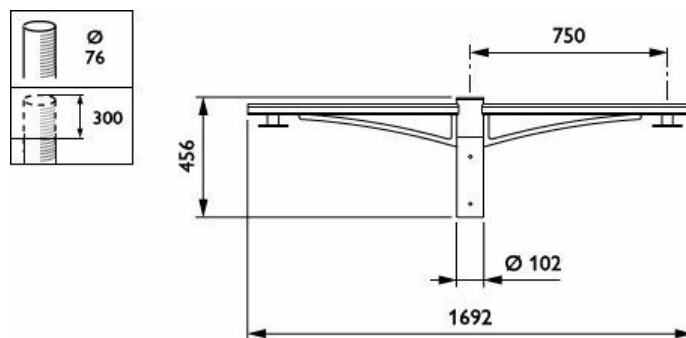

ClassicStreet brackets-
JGB794 MBP-T 76P

ClassicStreet brackets-
JGB795 MBP-T 76P

Schéma dimensionnel

JGB794 MBP-S 750 76 BK

JGB794 MBP-T 750 76 BK

JGB795 MBP-T 750 76 BK

Détails sur le produit

ClassicStreet_brackets-
JGB795-DP05